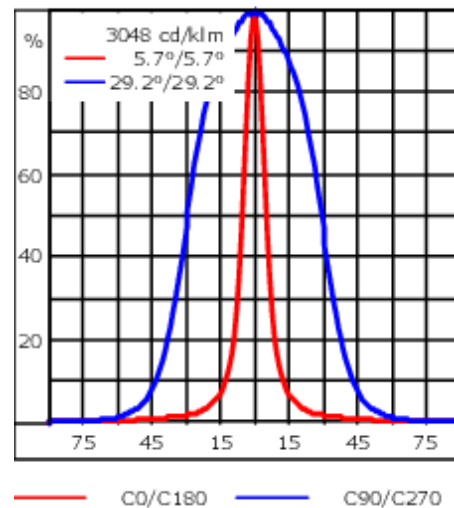

FLC131 LED - support mural

Spécifications

Description du matériel

Corps	Corps en fonte d'aluminium, visserie inox avec traitement PCS
Lentille	Verre de sécurité
Couleurs	RAL9004 Noir de sécurité RAL9007 Aluminium gris RAL7016 Gris anthracite RAL9016 Blanc signalisation
Joint	Joint silicone CCG®
Visserie	PCS Inox avec recouvrement polymère
IP	IP55
IK	IK07
Protection contre la corrosion	5CE

Description électrique

Alimentation électrique	220-240V / 50-60 Hz
Driver	Driver électronique séparé thermiquement

Informations complémentaires

Durée de vie	Ta=25° L90B10 > 90000h
Classe d'efficacité énergétique	C-D

WE-EF Switzerland AG

Himmelrichstrasse 6, 6003 Luzern - Téléphone: +41 22 752 49 94

info.switzerland@we-ef.com - <https://we-ef.com/ch_fr>

Sous réserve de modifications techniques et d'erreurs. - Généré le 23/11/2024