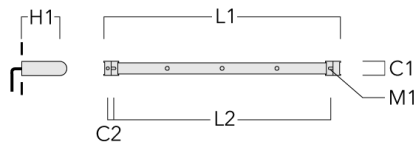

Honeycomb louvre

| Description | Part ID | C1 |
|---------------------------|----------|-----|
| IW-FLC131-LED - [EE][EES] | 146-0625 | 110 |

Mounting Accessories

Universal

| Description | Part ID | C1 | C2 | H1 | M1 | Weight (kg) | L1 | L2 |
|--------------------------|----------|----|----|-----|----|-------------|------|------|
| 2 Mains outlets (L=1150) | 310-9200 | 75 | 30 | 200 | 12 | 5.90 | 1150 | 1045 |

| | | | | | | | | |
|--------------------------|----------|----|----|-----|----|------|------|------|
| 3 Mains outlets (L=1150) | 310-9202 | 75 | 30 | 200 | 12 | 5.90 | 1150 | 1045 |
|--------------------------|----------|----|----|-----|----|------|------|------|