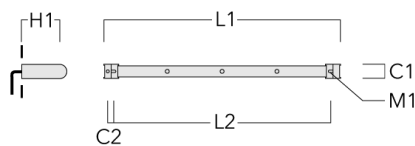

Honeycomb louvre

| Description | Part ID | C1 |
|---------------------------|----------|-----|
| IW-FLC131-LED - [EE][EES] | 146-0625 | 110 |

Mounting Accessories

Universal

| Description | Part ID | C1 | C2 | H1 | M1 | Weight (kg) | L1 | L2 |
|--------------------------|----------|----|----|-----|----|-------------|------|------|
| 2 Mains outlets (L=1150) | 310-9200 | 75 | 30 | 200 | 12 | 5.90 | 1150 | 1045 |

| | | | | | | | | |
|--------------------------|----------|----|----|-----|----|------|------|------|
| 3 Mains outlets (L=1150) | 310-9202 | 75 | 30 | 200 | 12 | 5.90 | 1150 | 1045 |
|--------------------------|----------|----|----|-----|----|------|------|------|