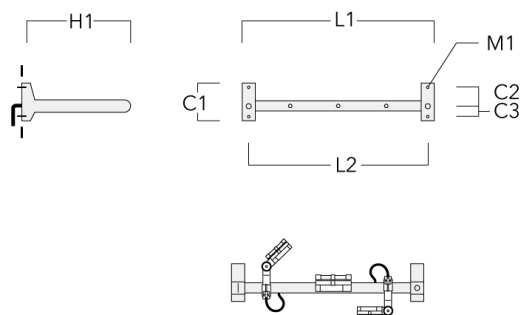

FLC131 LED RAIL66

Crosse

Description	Code produit	C1	C2	C3	H1	M1	Poids (kg)	L1	L2
Rail 66 crosse pour 2 projecteurs maxi (L=1150)	310-9230	220	120	60	600	13	12	1150	1070