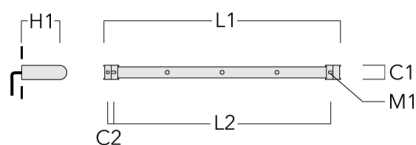

## FLC131 LED RAIL66

Description	Code produit	C1	C2	H1	M1	Poids (kg)	L1	L2
Rail 66 système universel pour 3 projecteurs maxi (L=1650)	310-9210	75	30	200	12	7.20	1650	1545

Rail 66 système universel pour 4 projecteurs maxi (L=1650)	310-9212	75	30	200	12	7.20	1650	1545
--	----------	----	----	-----	----	------	------	------