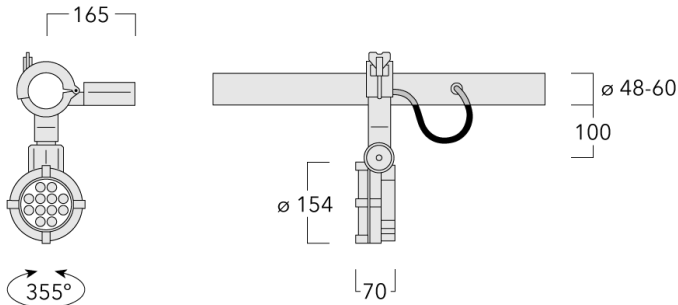

Spécifications

Description du matériel

Corps	Corps en fonte d'aluminium, visserie inox avec traitement PCS
Lentille	Verre de sécurité
Couleurs	Peinture poudre disponible avec 35 couleurs différents
Joint	Joint silicone
Visserie	PCS Inox avec recouvrement polymère
IP	IP66
IK	IK07
Protection contre la corrosion	5CE

Description électrique

Alimentation électrique	220-240V / 50-60 Hz
Driver	Driver électronique

Informations complémentaires

Durée de vie	Ta=25° L90B10 > 90000h
Classe d'efficacité énergétique	C-D

WE-EF LUMIERE

ZAC de Chesnes Nord, 6 Rue de Brisson, CS80330, 38290 Satolas et Bonce - Téléphone: +33 4 74 99 14 44
info.france@we-ef.com - <https://we-ef.com/fr>

Sous réserve de modifications techniques et d'erreurs. - Généré le 23/11/2024