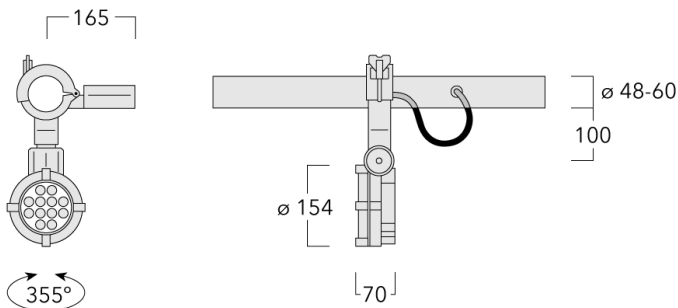

Spécifications

Description du matériel

Corps	Corps en fonte d'aluminium, visserie inox avec traitement PCS
Lentille	Verre de sécurité
Couleurs	Peinture poudre disponible avec 35 couleurs différents
Joint	Joint silicone
Visserie	PCS Inox avec recouvrement polymère
IP	IP66
IK	IK07
Protection contre la corrosion	5CE

Description électrique

Alimentation électrique	220-240V / 50-60 Hz
Driver	Driver électronique

Informations complémentaires

Durée de vie	Ta=25° L90B10 > 90000h
Classe d'efficacité énergétique	C-D

WE-EF LUMIERE

ZAC de Chesnes Nord, 6 Rue de Brisson, CS80330, 38290 Satolas et Bonce - Téléphone: +33 4 74 99 14 44
info.france@we-ef.com - <https://we-ef.com/fr>

Sous réserve de modifications techniques et d'erreurs. - Généré le 23/11/2024