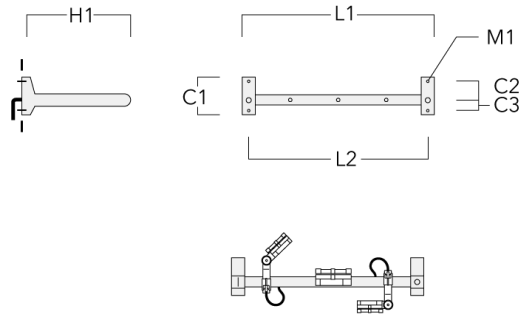

FLC131 LED RAIL66

Crosse

Description	Code produit	C1	C2	C3	H1	M1	Poids (kg)	L1	L2
Rail 66 crosse pour 2 projecteurs maxi (L=1150)	310-9230	220	120	60	600	13	12	1150	1070