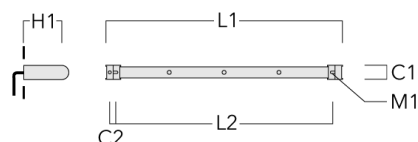

## FLC131 LED RAIL66

Description	Code produit	C1	C2	H1	M1	Poids (kg)	L1	L2
Rail 66 système universel pour 3 projecteurs maxi (L=1650)	310-9210	75	30	200	12	7.20	1650	1545

Rail 66 système universel pour 4 projecteurs maxi (L=1650)	310-9212	75	30	200	12	7.20	1650	1545
--	----------	----	----	-----	----	------	------	------