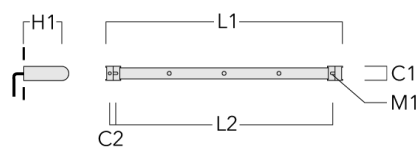

FLC131 LED RAIL66

Description	Code produit	C1	C2	H1	M1	Poids (kg)	L1	L2
Rail 66 système universel pour 4 projecteurs maxi (L=2150)	310-9220	75	30	200	12	8.50	2150	2045

Rail 66 système universel pour 6 projecteurs maxi (L=2150)	310-9222	75	30	200	12	8.50	2150	2045