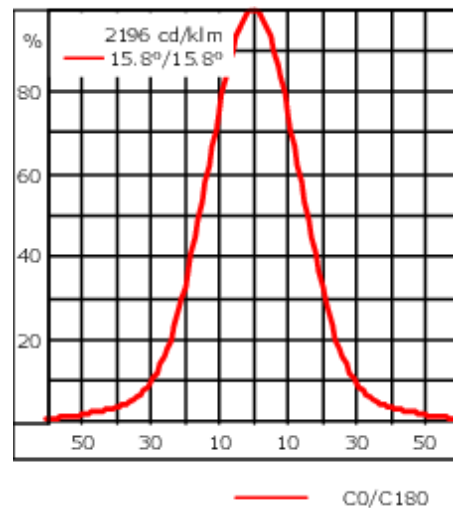

Spécifications

Description du matériel

Corps	Corps en fonte d'aluminium, visserie inox avec traitement PCS
Lentille	Verre de sécurité
Couleurs	Peinture poudre disponible avec 35 couleurs différents
Joint	Joint silicone
Visserie	PCS Inox avec recouvrement polymère
IP	IP66
IK	IK07
Protection contre la corrosion	5CE

Description électrique

Alimentation électrique	220-240V / 50-60 Hz
Driver	Driver électronique

Informations complémentaires

Durée de vie	Ta=25° L90B10 > 90000h
Classe d'efficacité énergétique	C-D

WE-EF LUMIERE

ZAC de Chesnes Nord, 6 Rue de Brisson, CS80330, 38290 Satolas et Bonce - Téléphone: +33 4 74 99 14 44
info.france@we-ef.com - <https://we-ef.com/fr>

Sous réserve de modifications techniques et d'erreurs. - Généré le 23/11/2024