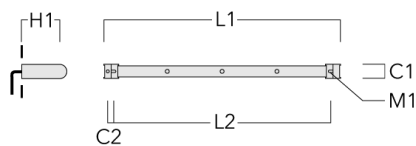

FLC131 LED RAIL66

Description	Code produit	C1	C2	H1	M1	Poids (kg)	L1	L2
Rail 66 système universel pour 3 projecteurs maxi (L=1650)	310-9210	75	30	200	12	7.20	1650	1545

Rail 66 système universel pour 4 projecteurs maxi (L=1650)	310-9212	75	30	200	12	7.20	1650	1545