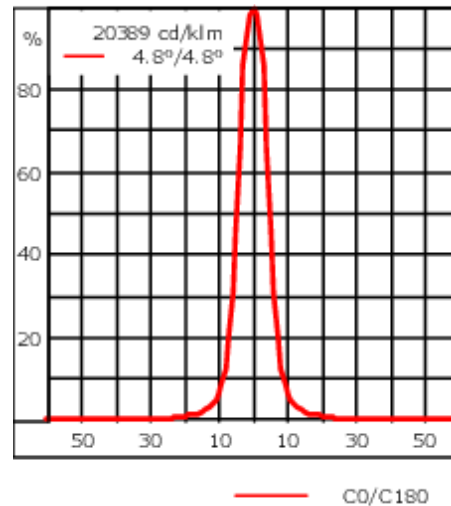

Spécifications

Description du matériel

Corps	Corps en fonte d'aluminium, visserie inox avec traitement PCS
Lentille	Verre de sécurité
Couleurs	Peinture poudre disponible avec 35 couleurs différents
Joint	Joint silicone
Visserie	PCS Inox avec recouvrement polymère
IP	IP66
IK	IK07
Protection contre la corrosion	5CE

Description électrique

Alimentation électrique	220-240V / 50-60 Hz
Driver	Driver électronique

Informations complémentaires

Durée de vie	Ta=25° L90B10 > 90000h
Classe d'efficacité énergétique	C-D

WE-EF LUMIERE

ZAC de Chesnes Nord, 6 Rue de Brisson, CS80330, 38290 Satolas et Bonce - Téléphone: +33 4 74 99 14 44
info.france@we-ef.com - <https://we-ef.com/fr>

Sous réserve de modifications techniques et d'erreurs. - Généré le 23/11/2024