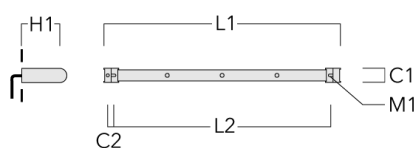

FLC131 LED RAIL66

Accessoires d'installation

Universal

Description	Code produit	C1	C2	H1	M1	Poids (kg)	L1	L2
Rail 66 système universel pour 2 projecteurs maxi (L=1150)	310-9200	75	30	200	12	5.90	1150	1045

Rail 66 système universel pour 3 projecteurs maxi (L=1150)	310-9202	75	30	200	12	5.90	1150	1045