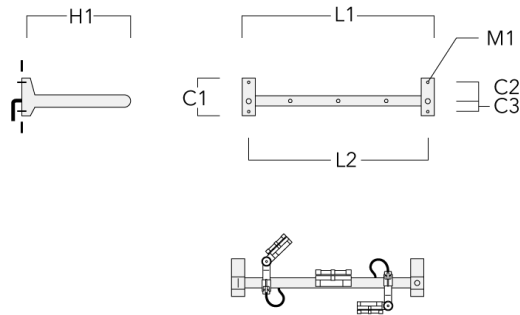

Rail 66 crosse pour 3 projecteurs maxi (L=1150)	310-9232	220	120	60	600	13	12	1150	1070