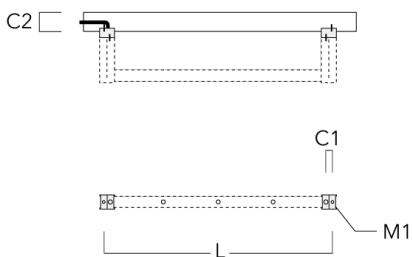

WE-EF LUMIERE

ZAC de Chesnes Nord, 6 Rue de Brisson, CS80330, 38290 Satolas et Bonce - Téléphone: +33 4 74 99 14 44
info.france@we-ef.com - <https://we-ef.com/fr>

Sous réserve de modifications techniques et d'erreurs. - Généré le 23/11/2024