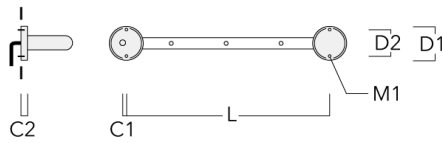

FLC131 LED RAIL66

Cache (paire)

Description	Code produit	C1	C2	D1	D2	L	M1	Poids (kg)
Paire de cache pour rail66	310-9290	20	30	180	140	1070	9	1.70