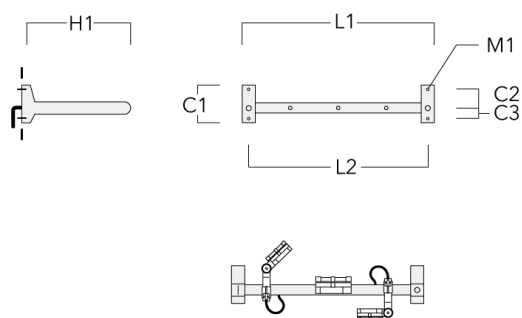

Rail 66 crosse pour 3 projecteurs maxi (L=1150)	310-9232	220	120	60	600	13	12	1150	1070