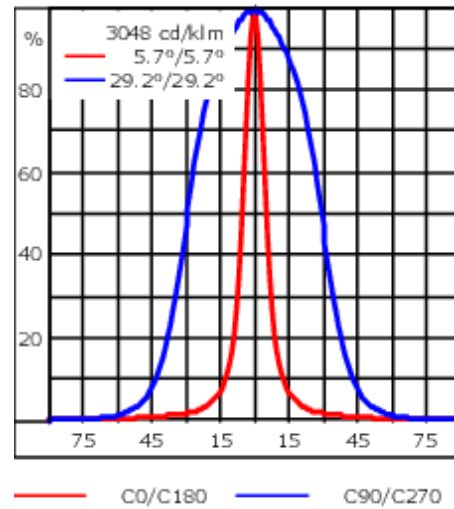

Spécifications

Description du matériel

Corps	Corps en fonte d'aluminium, visserie inox avec traitement PCS
Lentille	Verre de sécurité
Couleurs	Peinture poudre disponible avec 35 couleurs différents
Joint	Joint silicone
Visserie	PCS Inox avec revêtement polymère
IP	IP66
IK	IK07
Protection contre la corrosion	5CE

Description électrique

Alimentation électrique	220-240V / 50-60 Hz
Driver	Driver électronique

Informations complémentaires

Durée de vie	Ta=25° L90B10 > 90000h
Classe d'efficacité énergétique	C-D

WE-EF LUMIERE

ZAC de Chesnes Nord, 6 Rue de Brisson, CS80330, 38290 Satolas et Bonce - Téléphone: +33 4 74 99 14 44
info.france@we-ef.com - <https://we-ef.com/fr>

Sous réserve de modifications techniques et d'erreurs. - Généré le 23/11/2024