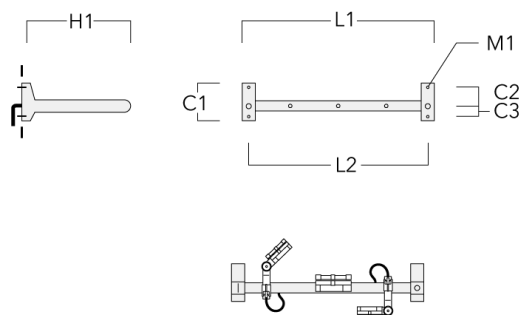

Adaptateur pour fixation

Description	Code produit	C1	C2	L	M1	Poids (kg)
Adaptateur pour fixation (paire)	310-9294	30	100	1115	12	0.90

FLC131 LED RAIL66

Crosse

Description	Code produit	C1	C2	C3	H1	M1	Poids (kg)	L1	L2
Rail 66 crosse pour 2 projecteurs maxi (L=1150)	310-9230	220	120	60	600	13	12	1150	1070