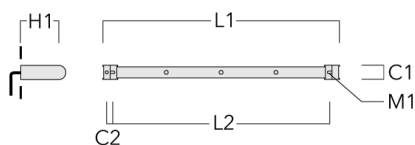

Accessoires d'installation

Universal

Description	Code produit	C1	C2	H1	M1	Poids (kg)	L1	L2
Rail 66 système universel pour 2 projecteurs maxi (L=1150)	310-9200	75	30	200	12	5.90	1150	1045

Rail 66 système universel pour 3 projecteurs maxi (L=1150)	310-9202	75	30	200	12	5.90	1150	1045
--	----------	----	----	-----	----	------	------	------