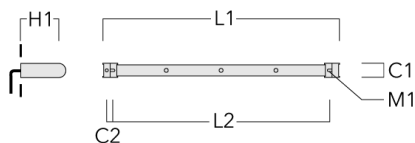

Accessoires d'installation

Universal

Description	Code produit	C1	C2	H1	M1	Poids (kg)	L1	L2
Rail 66 système universel pour 2 projecteurs maxi (L=1150)	310-9200	75	30	200	12	5.90	1150	1045

Rail 66 système universel pour 3 projecteurs maxi (L=1150)	310-9202	75	30	200	12	5.90	1150	1045
--	----------	----	----	-----	----	------	------	------