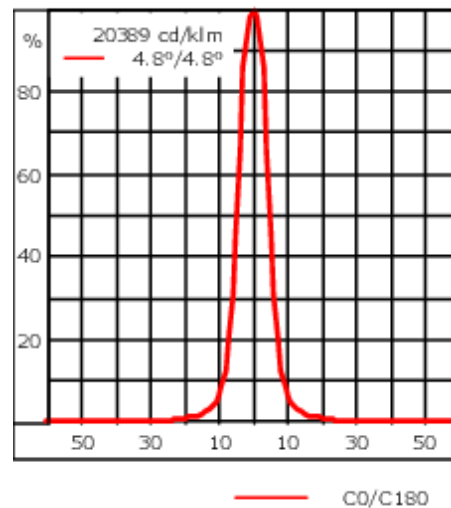

Spécifications

Description du matériel

Corps	Corps en fonte d'aluminium, visserie inox avec traitement PCS
Lentille	Verre de sécurité
Couleurs	Peinture poudre disponible avec 35 couleurs différents
Joint	Joint silicone
Visserie	PCS Inox avec revêtement polymère
IP	IP66
IK	IK07
Protection contre la corrosion	5CE

Description électrique

Alimentation électrique	220-240V / 50-60 Hz
Driver	Driver électronique

Informations complémentaires

Durée de vie	Ta=25° L90B10 > 90000h
Classe d'efficacité énergétique	C-D

WE-EF LUMIERE

ZAC de Chesnes Nord, 6 Rue de Brisson, CS80330, 38290 Satolas et Bonce - Téléphone: +33 4 74 99 14 44
info.france@we-ef.com - <https://we-ef.com/fr>

Sous réserve de modifications techniques et d'erreurs. - Généré le 23/11/2024