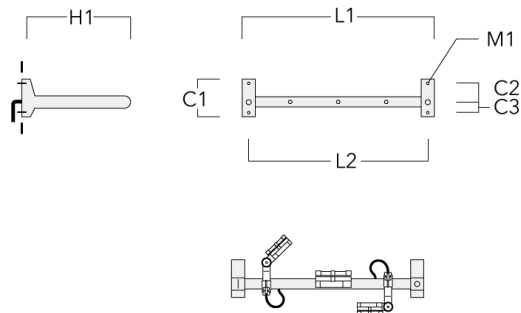

FLC131 LED RAIL66

Flat Surface Fitters

Description	Part ID	C1	C2	D1	D2	L	M1	Weight (lb)
Surface fitters (pair)	310-9290	0.79	1.18	7.1	5.5	42.1	.35	3.70

Column Fitters

Description	Part ID	C1	C2	L	M1	Weight (lb)
Column Fitters (pair)	310-9294	1.20	4.00	43.9	.5	2.00

FLC131 LED RAIL66

Cantilever

Description	Part ID	C1	C2	C3	H1	M1	Weight (lb)	L1	L2
2 Mains outlets (L=45.28)	310-9230	8.66	4.72	2.36	23.62	0.51	26.46	45.28	42.13

3 Mains outlets (L=45.28)	310-9232	8.66	4.72	2.36	23.62	0.51	26.46	45.28	42.13
---------------------------	----------	------	------	------	-------	------	-------	-------	-------