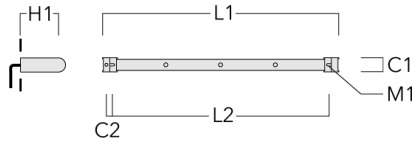

FLC131 LED RAIL66

Description	Part ID	C1	C2	H1	M1	Weight (lb)	L1	L2
4 Mains outlets (L=84.65)	310-9220	3.00	1.18	7.90	0.5	18.76	84.65	80.51

6 Mains outlets (L=84.65)	310-9222	3.00	1.18	7.90	0.5	18.76	84.65	80.51