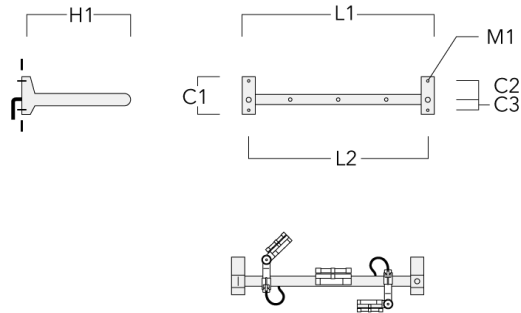

FLC131 LED RAIL66

Cantilever

Description	Part ID	C1	C2	C3	H1	M1	Weight (lb)	L1	L2
2 Mains outlets (L=45.28)	310-9230	8.66	4.72	2.36	23.62	0.51	26.46	45.28	42.13

3 Mains outlets (L=45.28)	310-9232	8.66	4.72	2.36	23.62	0.51	26.46	45.28	42.13
---------------------------	----------	------	------	------	-------	------	-------	-------	-------

FLC131 LED RAIL66

Description	Part ID	C1	C2	C3	H1	M1	Weight (lb)	L1	L2
3 Mains outlets (L=64.69)	310-9240	8.66	4.72	2.36	23.62	0.51	29.32	64.96	61.81

4 Mains outlets (L=64.69)	310-9242	8.66	4.72	2.36	23.62	0.51	29.32	64.96	61.81
---------------------------	----------	------	------	------	-------	------	-------	-------	-------