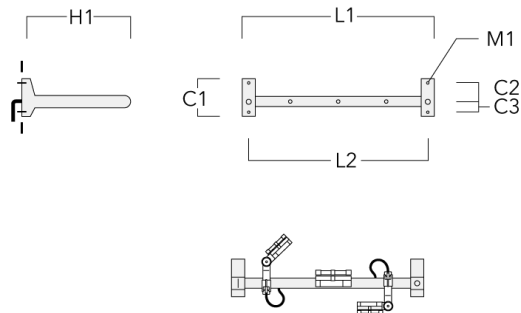

FLC131 LED RAIL66

Description	Part ID	C1	C2	C3	H1	M1	Weight (lb)	L1	L2
3 Mains outlets (L=64.69)	310-9240	8.66	4.72	2.36	23.62	0.51	29.32	64.96	61.81

4 Mains outlets (L=64.69)	310-9242	8.66	4.72	2.36	23.62	0.51	29.32	64.96	61.81
---------------------------	----------	------	------	------	-------	------	-------	-------	-------

FLC131 LED RAIL66

Description	Part ID	C1	C2	C3	H1	M1	Weight (lb)	L1	L2
4 Mains outlets (L=84.65)	310-9250	8.66	4.72	2.36	23.62	0.51	32.19	84.65	81.49

6 Mains outlets (L=84.65)	310-9252	8.66	4.72	2.36	23.62	0.51	32.19	84.65	81.5
---------------------------	----------	------	------	------	-------	------	-------	-------	------