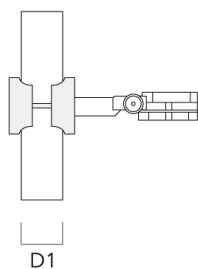

WE-EF Switzerland AG

Himmelrichstrasse 6, 6003 Luzern - Tel: +41 41 210 49 95

info.switzerland@we-ef.com - <https://we-ef.com/ch_de>

Technische Änderungen und Irrtümer vorbehalten. - Erstellt am 23.11.2024