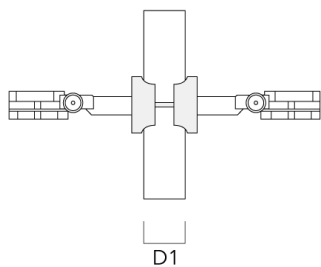

146-0494

FLC131 LED

**we-ef**

---

Beschreibung	Artikelnummer	D1	Gewicht (kg)	D
SP2-2/M8 Rohrschelle, zweifach (Ø 76-89)	146-0248	76-89	1.20	76-89

---

---

SP1-2/M8 Rohrschelle, einfach (Ø 38-60)	146-0245	38-60	1	38-66
---	----------	-------	---	-------