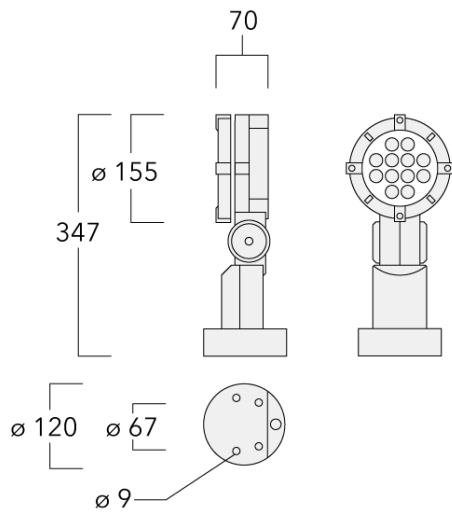

Spezifikationen

Materialbeschreibung

Gehäuse	Korrosionsbeständiger Aluminiumguss
Abdeckung	Sicherheitsglasscheibe
Farben	RAL9004 Signalschwarz RAL9007 Graualuminium RAL7016 Anthrazitgrau RAL9016 Verkehrsweiß
Dichtung	CCG® Silikondichtung
Schrauben	PCS beschichtete Edelstahlschrauben
Schutzart	IP66
Schlagfestigkeit	IK07
Korrosionsbeständigkeit	5CE
Windangriffsfläche	0.041 m²

Elektrische Beschreibung

Netz	220-240V / 50-60 Hz
Netzgerät / Vorschaltgerät	Eingebaute elektronische Betriebsgeräte, thermisch getrennt

WE-EF Switzerland AG