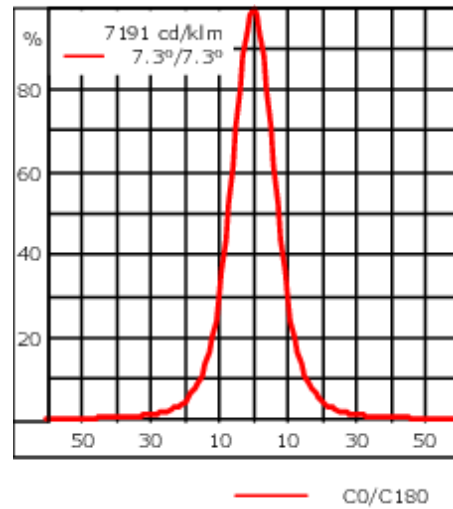

Spezifikationen

Materialbeschreibung

Gehäuse	Korrosionsbeständiger Aluminiumguss
Abdeckung	Sicherheitsglasscheibe
Farben	 RAL9004 Signalschwarz RAL9006 Weißaluminium RAL9007 Graualuminium RAL7016 Anthrazitgrau RAL9016 Verkehrsweiß
Dichtung	CCG® Silikondichtung
Schrauben	PCS beschichtete Edelstahlschrauben
Schutzart	IP66
Schlagfestigkeit	IK07
Korrosionsbeständigkeit	5CE
Windangriffsfläche	0.041 m²

WE-EF LEUCHTEN GmbH

Töpinger Straße 16, 29646 Bispingen, Germany - Tel: +49 5194 909-0
info.germany@we-ef.com - <https://we-ef.com/de>

Technische Änderungen und Irrtümer vorbehalten. - Erstellt am 23.11.2024