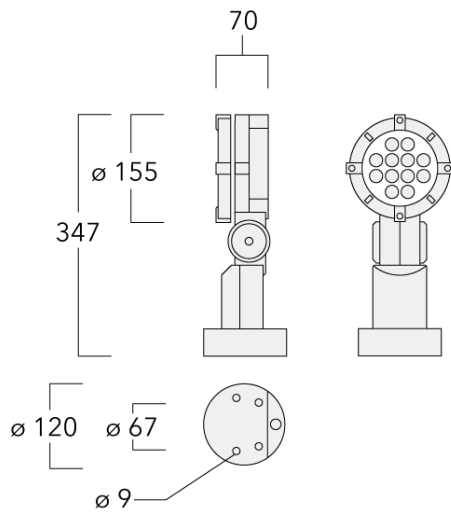

Spezifikationen

Materialbeschreibung

Gehäuse	Korrosionsbeständiger Aluminiumguss
Abdeckung	Sicherheitsglasscheibe
Farben	 RAL9004 Signalschwarz RAL9006 Weißaluminium RAL9007 Graualuminium RAL7016 Anthrazitgrau RAL9016 Verkehrsweiß
Dichtung	CCG® Silikondichtung
Schrauben	PCS beschichtete Edelstahlschrauben
Schutzart	IP66
Schlagfestigkeit	IK07
Korrosionsbeständigkeit	5CE
Windangriffsfläche	0.041 m²

WE-EF LEUCHTEN GmbH

Töpinger Straße 16, 29646 Bispingen, Germany - Tel: +49 5194 909-0
info.germany@we-ef.com - <https://we-ef.com/de>

Technische Änderungen und Irrtümer vorbehalten. - Erstellt am 23.11.2024