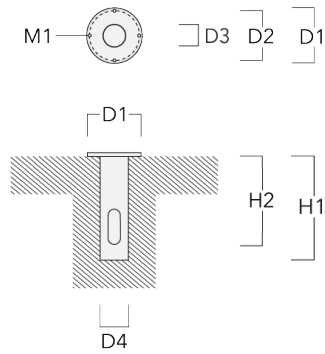

146-0498

FLC131 LED

we-ef

Erdstück

Beschreibung	Artikelnummer	D1	D2	D3	D4	H1	H2	M1	Gewicht (kg)
Erdstück ESV4	300-0461	145	130	102	108	400	350	8	7.85

Wandanschlussdose

Beschreibung	Artikelnummer	D1	D2	M1	Gewicht (kg)
JB1 Anschlussdose	310-9000	135	67	9	1.6