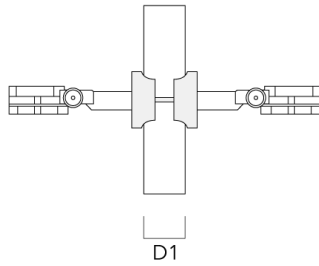

SP2-2/M8 Rohrschelle, zweifach (Ø 38-60)	146-0247	38-60	1	38-66
--	----------	-------	---	-------

WE-EF Switzerland AG

Himmelrichstrasse 6, 6003 Luzern - Tel: +41 41 210 49 95

info.switzerland@we-ef.com - https://we-ef.com/ch_de

Technische Änderungen und Irrtümer vorbehalten. - Erstellt am 23.11.2024

146-0498

FLC131 LED

we-ef

Beschreibung	Artikelnummer	D1	Gewicht (kg)	D
SP2-2/M8 Rohrschelle, zweifach (Ø 76-89)	146-0248	76-89	1.20	76-89