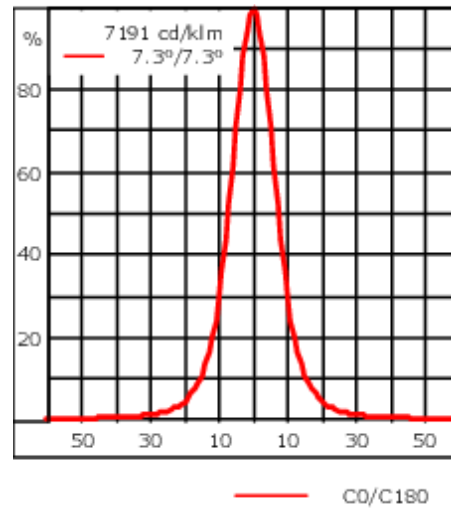

Spezifikationen

Materialbeschreibung

Gehäuse	Korrosionsbeständiger Aluminiumguss
Abdeckung	Sicherheitsglasscheibe
Farben	RAL9004 Signalschwarz RAL9007 Graualuminium RAL7016 Anthrazitgrau RAL9016 Verkehrsweiß
Dichtung	CCG® Silikondichtung
Schrauben	PCS beschichtete Edelstahlschrauben
Schutzart	IP66
Schlagfestigkeit	IK07
Korrosionsbeständigkeit	5CE
Windangriffsfläche	0.041 m²

Elektrische Beschreibung

Netz	220-240V / 50-60 Hz
Netzgerät / Vorschaltgerät	Eingebaute elektronische Betriebsgeräte, thermisch getrennt

WE-EF Switzerland AG