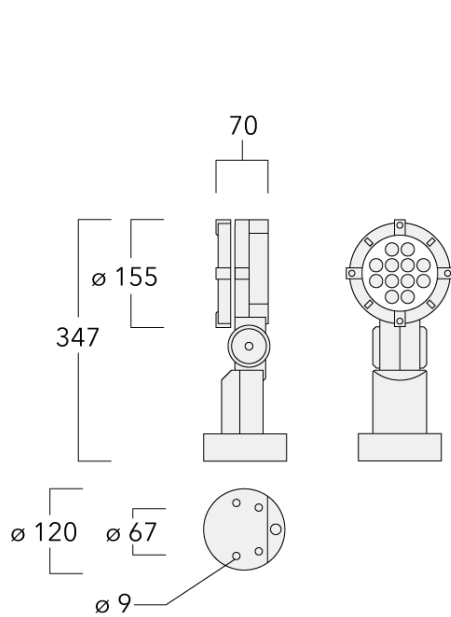

FLC131 LED

Spezifikationen

Materialbeschreibung

Gehäuse	Korrosionsbeständiger Aluminiumguss
Abdeckung	Sicherheitsglasscheibe
Farben	RAL9004 Signalschwarz RAL9007 Graualuminium RAL7016 Anthrazitgrau RAL9016 Verkehrsweiß
Dichtung	CCG® Silikondichtung
Schrauben	PCS beschichtete Edelstahlschrauben
Schutzart	IP66
Schlagfestigkeit	IK07
Korrosionsbeständigkeit	5CE
Windangriffsfläche	0.041 m²

Elektrische Beschreibung

Netz	220-240V / 50-60 Hz
Netzgerät / Vorschaltgerät	Eingebaute elektronische Betriebsgeräte, thermisch getrennt

WE-EF Switzerland AG

Himmelrichstrasse 6, 6003 Luzern - Tel: +41 41 210 49 95

info.switzerland@we-ef.com - <https://we-ef.com/ch_de>

Technische Änderungen und Irrtümer vorbehalten. - Erstellt am 23.10.2024