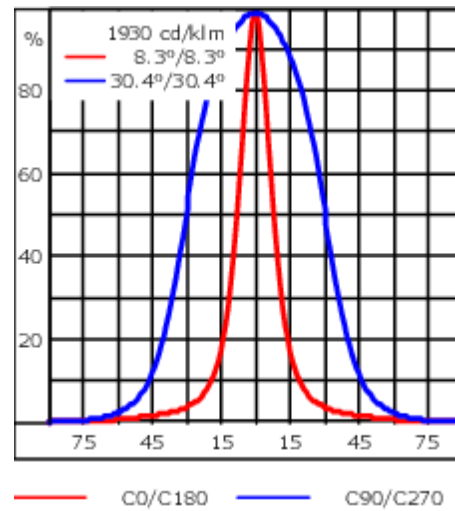

FLC131 LED

Spezifikationen

Materialbeschreibung

Gehäuse	Korrosionsbeständiger Aluminiumguss
Abdeckung	Sicherheitsglasscheibe
Farben	RAL9004 Signalschwarz RAL9007 Graualuminium RAL7016 Anthrazitgrau RAL9016 Verkehrsweiß
Dichtung	CCG® Silikondichtung
Schrauben	PCS beschichtete Edelstahlschrauben
Schutzart	IP66
Schlagfestigkeit	IK07
Korrosionsbeständigkeit	5CE
Windangriffsfläche	0.041 m²

Elektrische Beschreibung

Netz	220-240V / 50-60 Hz
Netzgerät / Vorschaltgerät	Eingebaute elektronische Betriebsgeräte, thermisch getrennt

WE-EF Switzerland AG

Himmelrichstrasse 6, 6003 Luzern - Tel: +41 41 210 49 95

info.switzerland@we-ef.com - <https://we-ef.com/ch_de>

Technische Änderungen und Irrtümer vorbehalten. - Erstellt am 23.10.2024