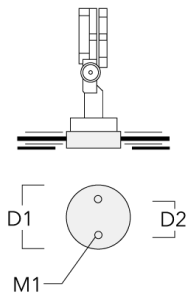

Wandanschlussdose

Beschreibung	Artikelnummer	D1	D2	M1	Gewicht (kg)
JB1 Anschlussdose	310-9000	135	67	9	1.6