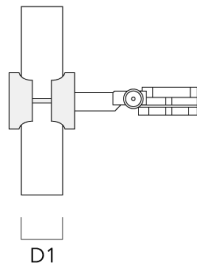

Montagezubehör

Rohrschelle SP

Beschreibung	Artikelnummer	D1	Gewicht (kg)	D
SP1-2/M8 Rohrschelle, einfach (Ø 76-89)	146-0246	76-89	1.20	76-89

SP2-2/M8 Rohrschelle, zweifach (Ø 38-60)	146-0247	38-60	1	38-66
--	----------	-------	---	-------

FLC131 LED

Beschreibung	Artikelnummer	D1	Gewicht (kg)	D
SP2-2/M8 Rohrschelle, zweifach (Ø 76-89)	146-0248	76-89	1.20	76-89

SP1-2/M8 Rohrschelle, einfach (Ø 38-60)	146-0245	38-60	1	38-66
---	----------	-------	---	-------