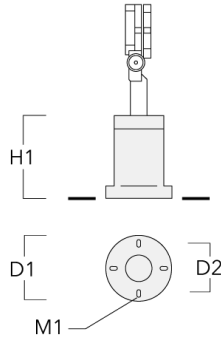

FLC131 LED

Beschreibung	Artikelnummer	D1	D2	H1	M1	Gewicht (kg)
EM1-2/M8	146-0253	160	130	200	9	1.10