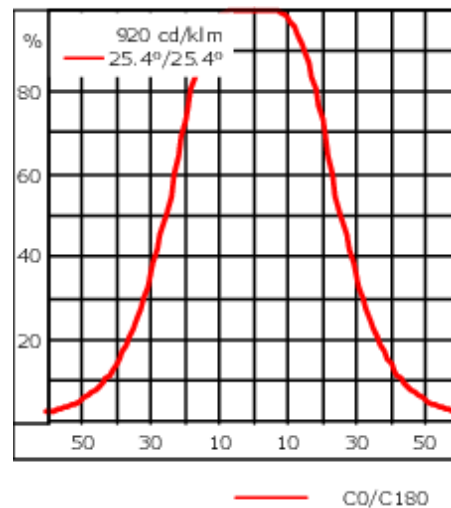

Spécifications

Description du matériel

Corps	Corps en fonte d'aluminium, visserie inox avec traitement PCS
Lentille	Verre de sécurité
Couleurs	Peinture poudre disponible avec 35 couleurs différents
Joint	Joint silicone CCG®
Visserie	PCS Inox avec recouvrement polymère
IP	IP55
IK	IK07
Protection contre la corrosion	5CE

Description électrique

Alimentation électrique	220-240V / 50-60 Hz
Driver	Driver électronique séparé thermiquement

Informations complémentaires

Durée de vie	Ta=25° L90B10 > 90000h
Classe d'efficacité énergétique	C-D

WE-EF LUMIERE

ZAC de Chesnes Nord, 6 Rue de Brisson, CS80330, 38290 Satolas et Bonce - Téléphone: +33 4 74 99 14 44
info.france@we-ef.com - <https://we-ef.com/fr>

Sous réserve de modifications techniques et d'erreurs. - Généré le 23/11/2024