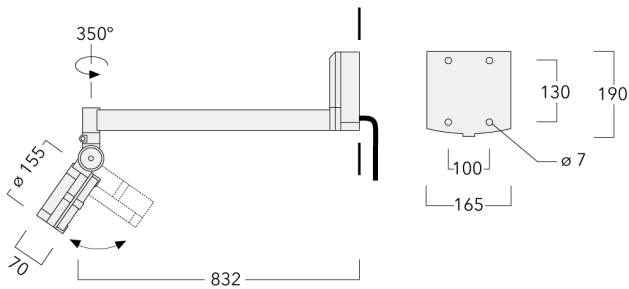

Spécifications

Description du matériel

Corps	Corps en fonte d'aluminium, visserie inox avec traitement PCS
Lentille	Verre de sécurité
Couleurs	Peinture poudre disponible avec 35 couleurs différents
Joint	Joint silicone CCG®
Visserie	PCS Inox avec recouvrement polymère
IP	IP55
IK	IK07
Protection contre la corrosion	5CE

Description électrique

Alimentation électrique	220-240V / 50-60 Hz
Driver	Driver électronique séparé thermiquement

Informations complémentaires

Durée de vie	Ta=25° L90B10 > 90000h
Classe d'efficacité énergétique	C-D

WE-EF LUMIERE

ZAC de Chesnes Nord, 6 Rue de Brisson, CS80330, 38290 Satolas et Bonce - Téléphone: +33 4 74 99 14 44
info.france@we-ef.com - <https://we-ef.com/fr>

Sous réserve de modifications techniques et d'erreurs. - Généré le 23/11/2024