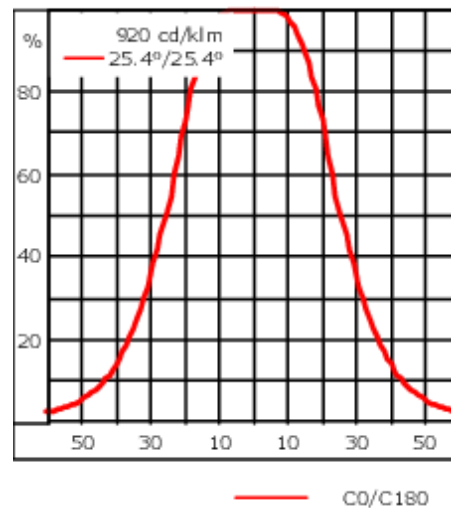

Spezifikationen

Materialbeschreibung

Gehäuse	Korrosionsbeständiger Aluminiumguss
Abdeckung	Sicherheitsglasscheibe
Farben	RAL9004 Signalschwarz RAL9007 Graualuminium RAL7016 Anthrazitgrau RAL9016 Verkehrsweiß
Dichtung	CCG® Silikondichtung
Schrauben	PCS beschichtete Edelstahlschrauben
Schutzart	IP55
Schlagfestigkeit	IK07
Korrosionsbeständigkeit	5CE

Elektrische Beschreibung

Netz	220-240V / 50-60 Hz
Netzgerät / Vorschaltgerät	Eingebaute elektronische Betriebsgeräte, thermisch getrennt

Weitere Informationen

Lebensdauer	Ta=25° L90B10 > 90000h
Energieeffizienzklasse	C-D (Lichtquelle)

WE-EF Switzerland AG

Himmelrichstrasse 6, 6003 Luzern - Tel: +41 41 210 49 95
info.switzerland@we-ef.com - <https://we-ef.com/ch_de>
Technische Änderungen und Irrtümer vorbehalten. - Erstellt am 23.11.2024