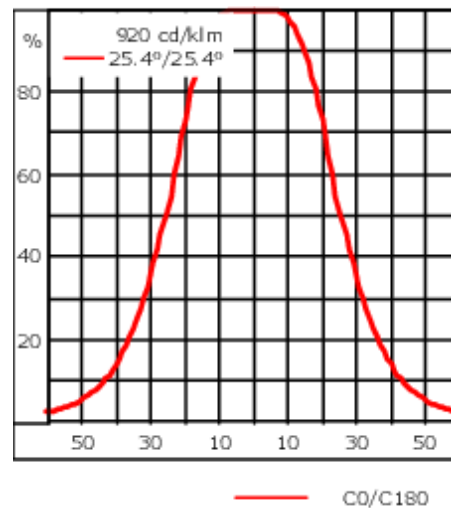

Spécifications

Description du matériel

Corps	Corps en fonte d'aluminium, visserie inox avec traitement PCS
Lentille	Verre de sécurité
Couleurs	Peinture poudre disponible avec 35 couleurs différents
Joint	Joint silicone CCG®
Visserie	PCS Inox avec recouvrement polymère
IP	IP55
IK	IK07
Protection contre la corrosion	5CE

Description électrique

Alimentation électrique	220-240V / 50-60 Hz
Driver	Driver électronique séparé thermiquement

Informations complémentaires

Durée de vie	Ta=25° L90B10 > 90000h
Classe d'efficacité énergétique	C-D

WE-EF LUMIERE

ZAC de Chesnes Nord, 6 Rue de Brisson, CS80330, 38290 Satolas et Bonce - Téléphone: +33 4 74 99 14 44

info.france@we-ef.com - <https://we-ef.com/fr>

Sous réserve de modifications techniques et d'erreurs. - Généré le 27/11/2024