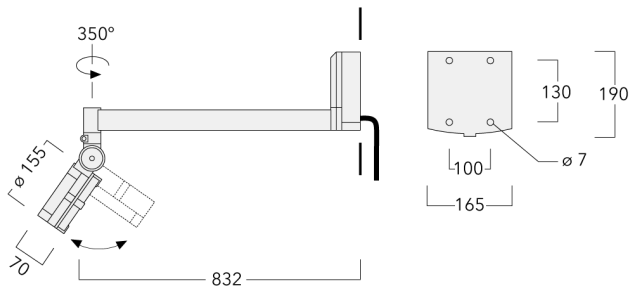

FLC131 LED - support mural

Spécifications

Description du matériel

Corps	Corps en fonte d'aluminium, visserie inox avec traitement PCS
Lentille	Verre de sécurité
Couleurs	RAL9004 Noir de sécurité RAL9007 Aluminium gris RAL7016 Gris anthracite RAL9016 Blanc signalisation
Joint	Joint silicone CCG®
Visserie	PCS Inox avec recouvrement polymère
IP	IP55
IK	IK07
Protection contre la corrosion	5CE

Description électrique

Alimentation électrique	220-240V / 50-60 Hz
Driver	Driver électronique séparé thermiquement

Informations complémentaires

Durée de vie	Ta=25° L90B10 > 90000h
Classe d'efficacité énergétique	C-D

WE-EF Switzerland AG

Himmelrichstrasse 6, 6003 Luzern - Téléphone: +41 22 752 49 94

info.switzerland@we-ef.com - <https://we-ef.com/ch_fr>

Sous réserve de modifications techniques et d'erreurs. - Généré le 23/11/2024