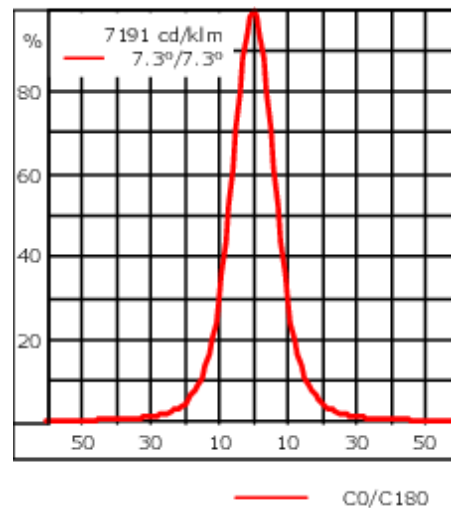

Spezifikationen

Materialbeschreibung

Gehäuse	Korrosionsbeständiger Aluminiumguss
Abdeckung	Sicherheitsglasscheibe
Farben	RAL9004 Signalschwarz RAL9007 Graualuminium RAL7016 Anthrazitgrau RAL9016 Verkehrsweiß
Dichtung	CCG® Silikondichtung
Schrauben	PCS beschichtete Edelstahlschrauben
Schutzart	IP55
Schlagfestigkeit	IK07
Korrosionsbeständigkeit	5CE

Elektrische Beschreibung

Netz	220-240V / 50-60 Hz
Netzgerät / Vorschaltgerät	Eingebaute elektronische Betriebsgeräte, thermisch getrennt

Weitere Informationen

Lebensdauer	Ta=25° L90B10 > 90000h
Energieeffizienzklasse	C-D (Lichtquelle)