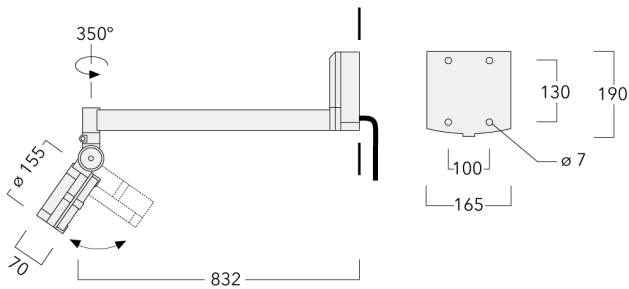

Spezifikationen

Materialbeschreibung

Gehäuse	Korrosionsbeständiger Aluminiumguss
Abdeckung	Sicherheitsglasscheibe
Farben	RAL9004 Signalschwarz RAL9007 Graualuminium RAL7016 Anthrazitgrau RAL9016 Verkehrsweiß
Dichtung	CCG® Silikondichtung
Schrauben	PCS beschichtete Edelstahlschrauben
Schutzart	IP55
Schlagfestigkeit	IK07
Korrosionsbeständigkeit	5CE

Elektrische Beschreibung

Netz	220-240V / 50-60 Hz
Netzgerät / Vorschaltgerät	Eingebaute elektronische Betriebsgeräte, thermisch getrennt

Weitere Informationen

Lebensdauer	Ta=25° L90B10 > 90000h
Energieeffizienzklasse	C-D (Lichtquelle)