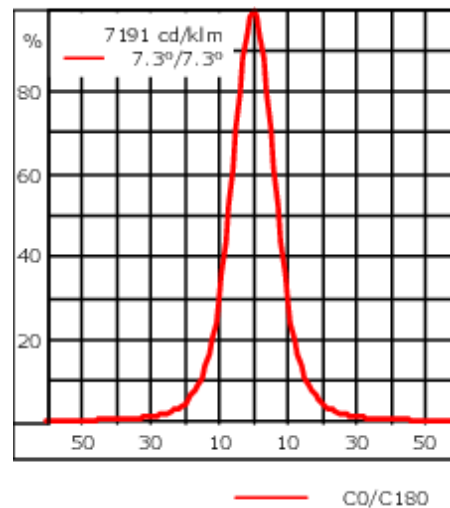

FLC131 LED - support mural

Spécifications

Description du matériel

Corps	Corps en fonte d'aluminium, visserie inox avec traitement PCS
Lentille	Verre de sécurité
Couleurs	RAL9004 Noir de sécurité RAL9007 Aluminium gris RAL7016 Gris anthracite RAL9016 Blanc signalisation
Joint	Joint silicone CCG®
Visserie	PCS Inox avec recouvrement polymère
IP	IP55
IK	IK07
Protection contre la corrosion	5CE

Description électrique

Alimentation électrique	220-240V / 50-60 Hz
Driver	Driver électronique séparé thermiquement

Informations complémentaires

Durée de vie	Ta=25° L90B10 > 90000h
Classe d'efficacité énergétique	C-D

WE-EF Switzerland AG

Himmelrichstrasse 6, 6003 Luzern - Téléphone: +41 22 752 49 94

info.switzerland@we-ef.com - <https://we-ef.com/ch_fr>

Sous réserve de modifications techniques et d'erreurs. - Généré le 23/11/2024