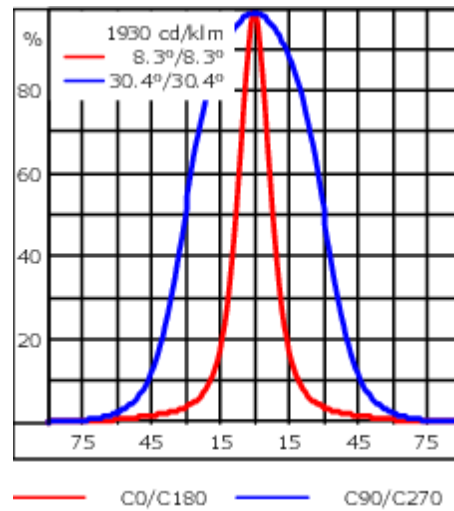

Spezifikationen

Materialbeschreibung

Gehäuse	Korrosionsbeständiger Aluminiumguss
Abdeckung	Sicherheitsglasscheibe
Farben	RAL9004 Signalschwarz RAL9007 Graualuminium RAL7016 Anthrazitgrau RAL9016 Verkehrsweiß
Dichtung	CCG® Silikondichtung
Schrauben	PCS beschichtete Edelstahlschrauben
Schutzart	IP55
Schlagfestigkeit	IK07
Korrosionsbeständigkeit	5CE

Elektrische Beschreibung

Netz	220-240V / 50-60 Hz
Netzgerät / Vorschaltgerät	Eingebaute elektronische Betriebsgeräte, thermisch getrennt

Weitere Informationen

Lebensdauer	Ta=25° L90B10 > 90000h
Energieeffizienzklasse	C-D (Lichtquelle)