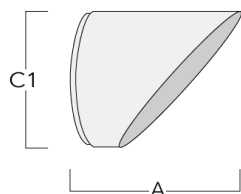

Optisches Zubehör

Seitenblende

Beschreibung	Artikelnummer	A	C1
Seitenblende ES	146-0156	110	100

Abblendtubus

Beschreibung	Artikelnummer	A	C1
Abblendtubus ET	146-0397	95,5	126