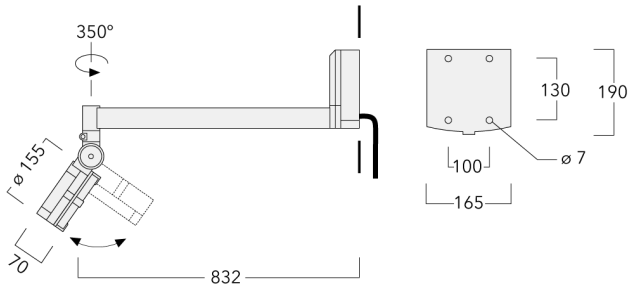

Spezifikationen

Materialbeschreibung

Gehäuse	Korrosionsbeständiger Aluminiumguss
Abdeckung	Sicherheitsglasscheibe
Farben	RAL9004 Signalschwarz RAL9007 Graualuminium RAL7016 Anthrazitgrau RAL9016 Verkehrsweiß
Dichtung	CCG® Silikondichtung
Schrauben	PCS beschichtete Edelstahlschrauben
Schutzart	IP55
Schlagfestigkeit	IK07
Korrosionsbeständigkeit	5CE

Elektrische Beschreibung

Netz	220-240V / 50-60 Hz
Netzgerät / Vorschaltgerät	Eingebaute elektronische Betriebsgeräte, thermisch getrennt

Weitere Informationen

Lebensdauer	Ta=25° L90B10 > 90000h
Energieeffizienzklasse	C-D (Lichtquelle)