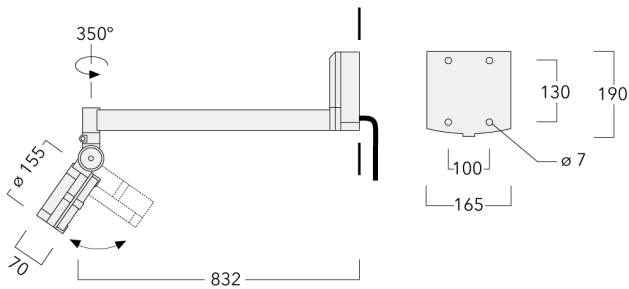

FLC131 LED - support mural

Spécifications

Description du matériel

Corps	Corps en fonte d'aluminium, visserie inox avec traitement PCS
Lentille	Verre de sécurité
Couleurs	Peinture poudre disponible avec 35 couleurs différents
Joint	Joint silicone CCG®
Visserie	PCS Inox avec revêtement polymère
IP	IP55
IK	IK07
Protection contre la corrosion	5CE

Description électrique

Alimentation électrique	220-240V / 50-60 Hz
Driver	Driver électronique séparé thermiquement

Informations complémentaires

Durée de vie	Ta=25° L90B10 > 90000h
Classe d'efficacité énergétique	C-D

WE-EF LUMIERE

ZAC de Chesnes Nord, 6 Rue de Brisson, CS80330, 38290 Satolas et Bonce - Téléphone: +33 4 74 99 14 44
info.france@we-ef.com - <https://we-ef.com/fr>

Sous réserve de modifications techniques et d'erreurs. - Généré le 23/11/2024