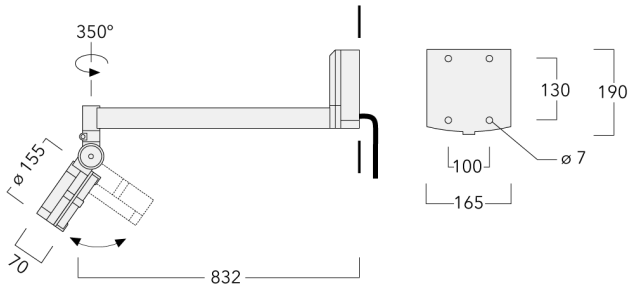

Le projecteur se règle sans palier sur 350° en rotation et sur 90° en élévation.

Poids	4.50 kg
Distribution de la lumière	faisceau ovalisante, ultra intensif [EE]
Source lumineuse	LED-12/24W / 700 mA - 3000 K
IRC	80
Alimentation électrique	ballast électronique
LEDs	12
Rated input power	27 W
Flux lumineux nominal (lm)	
LED Lumen	290
Total Lumen	3480
Tj	85
Rated lumens (lm)	
LED Lumen	228.7
Total Lumen	2744.2
Ta	25

Spécifications

Description du matériel

Corps	Corps en fonte d'aluminium, visserie inox avec traitement PCS
Lentille	Verre de sécurité
Couleurs	<div style="display: flex; align-items: center;"> <div style="width: 20px; height: 15px; background-color: black; margin-right: 5px;"></div> RAL9004 Noir de sécurité </div> <div style="display: flex; align-items: center; margin-top: 5px;"> <div style="width: 20px; height: 15px; background-color: gray; margin-right: 5px;"></div> RAL9007 Aluminium gris </div> <div style="display: flex; align-items: center; margin-top: 5px;"> <div style="width: 20px; height: 15px; background-color: #333; margin-right: 5px;"></div> RAL7016 Gris anthracite </div> <div style="display: flex; align-items: center; margin-top: 5px;"> <div style="width: 20px; height: 15px; background-color: #eee; margin-right: 5px;"></div> RAL9016 Blanc signalisation </div>
Joint	Joint silicone CCG®
Visserie	PCS Inox avec recouvrement polymère
IP	IP55
IK	IK07
Protection contre la corrosion	5CE