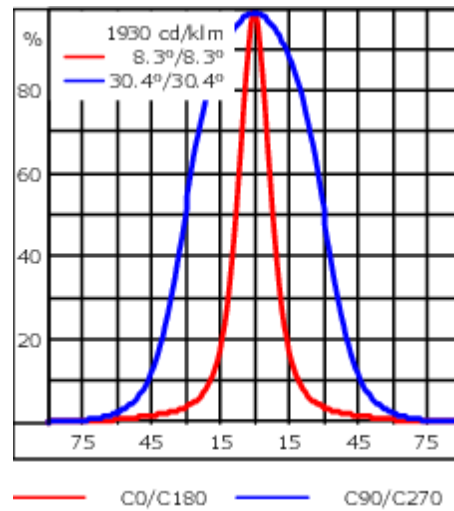

Spécifications

Description du matériel

Corps	Corps en fonte d'aluminium, visserie inox avec traitement PCS
Lentille	Verre de sécurité
Couleurs	RAL9004 Noir de sécurité RAL9007 Aluminium gris RAL7016 Gris anthracite RAL9016 Blanc signalisation
Joint	Joint silicone CCG®
Visserie	PCS Inox avec recouvrement polymère
IP	IP55
IK	IK07
Protection contre la corrosion	5CE

Description électrique

Alimentation électrique	220-240V / 50-60 Hz
Driver	Driver électronique séparé thermiquement

Informations complémentaires

Durée de vie	Ta=25° L90B10 > 90000h
Classe d'efficacité énergétique	C-D