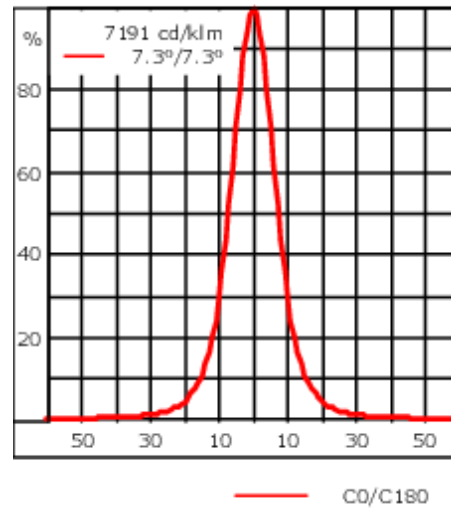

Spécifications

Description du matériel

Corps	Corps en fonte d'aluminium, visserie inox avec traitement PCS
Lentille	Verre de sécurité
Couleurs	Peinture poudre disponible avec 35 couleurs différents
Joint	Joint silicone CCG®
Visserie	PCS Inox avec recouvrement polymère
IP	IP55
IK	IK07
Protection contre la corrosion	5CE

Description électrique

Alimentation électrique	220-240V / 50-60 Hz
Driver	Driver électronique séparé thermiquement

Informations complémentaires

Durée de vie	Ta=25° L90B10 > 90000h
Classe d'efficacité énergétique	C-D