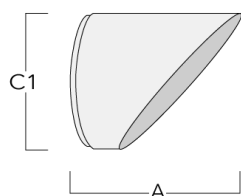

146-0516

FLC131 LED - support mural

we-ef

Accessoires Optiques

Visière

Description	Code produit	A	C1
Visière ES	146-0156	110	100

Canon anti-éblouissement

Description	Code produit	A	C1
Canon anti-éblouissement ET	146-0397	95,5	126