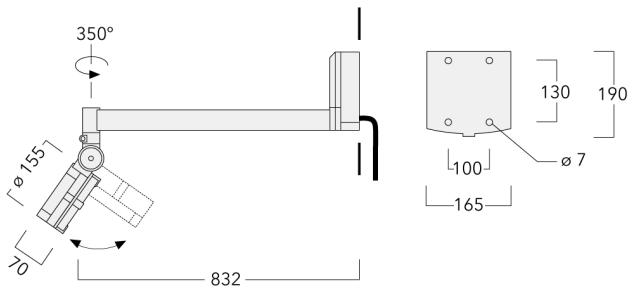

Spécifications

Description du matériel

Corps	Corps en fonte d'aluminium, visserie inox avec traitement PCS
Lentille	Verre de sécurité
Couleurs	Peinture poudre disponible avec 35 couleurs différents
Joint	Joint silicone CCG®
Visserie	PCS Inox avec recouvrement polymère
IP	IP55
IK	IK07
Protection contre la corrosion	5CE

Description électrique

Alimentation électrique	220-240V / 50-60 Hz
Driver	Driver électronique séparé thermiquement

Informations complémentaires

Durée de vie	Ta=25° L90B10 > 90000h
Classe d'efficacité énergétique	C-D