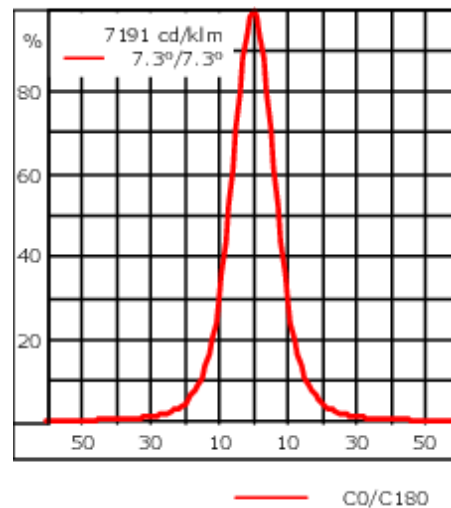

FLC131 LED - support mural

Spécifications

Description du matériel

Corps	Corps en fonte d'aluminium, visserie inox avec traitement PCS
Lentille	Verre de sécurité
Couleurs	RAL9004 Noir de sécurité RAL9007 Aluminium gris RAL7016 Gris anthracite RAL9016 Blanc signalisation
Joint	Joint silicone CCG®
Visserie	PCS Inox avec recouvrement polymère
IP	IP55
IK	IK07
Protection contre la corrosion	5CE

Description électrique

Alimentation électrique	220-240V / 50-60 Hz
Driver	Driver électronique séparé thermiquement

Informations complémentaires

Durée de vie	Ta=25° L90B10 > 90000h
Classe d'efficacité énergétique	C-D

WE-EF Switzerland AG

Himmelrichstrasse 6, 6003 Luzern - Téléphone: +41 22 752 49 94

info.switzerland@we-ef.com - <https://we-ef.com/ch_fr>

Sous réserve de modifications techniques et d'erreurs. - Généré le 23/11/2024