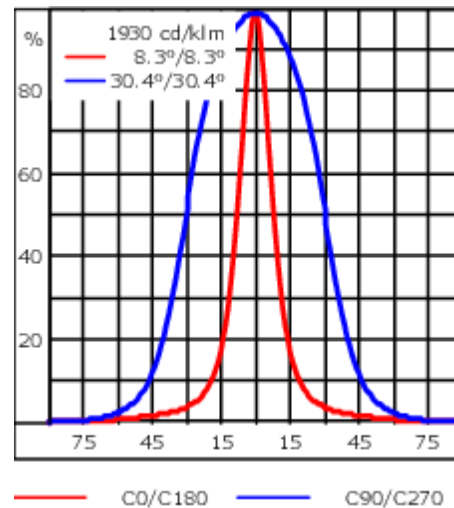

FLC131 LED - Wandausleger

Spezifikationen

Materialbeschreibung

Gehäuse	Korrosionsbeständiger Aluminiumguss
Abdeckung	Sicherheitsglasscheibe
Farben	RAL9004 Signalschwarz RAL9006 Weißaluminium RAL9007 Graualuminium RAL7016 Anthrazitgrau RAL9016 Verkehrsweiß
Dichtung	CCG® Silikondichtung
Schrauben	PCS beschichtete Edelstahlschrauben
Schutzart	IP55
Schlagfestigkeit	IK07
Korrosionsbeständigkeit	5CE

Elektrische Beschreibung

Netz	220-240V / 50-60 Hz
Netzgerät / Vorschaltgerät	Eingebaute elektronische Betriebsgeräte, thermisch getrennt
Überspannungsschutz	1/2 kV

Weitere Informationen

Lebensdauer	Ta=25° L90B10 > 90000h
Energieeffizienzklasse	C-D (Lichtquelle)

WE-EF LEUCHTEN GmbH

Töpinger Straße 16, 29646 Bispingen, Germany - Tel: +49 5194 909-0

info.germany@we-ef.com - <https://we-ef.com/de>

Technische Änderungen und Irrtümer vorbehalten. - Erstellt am 23.10.2024