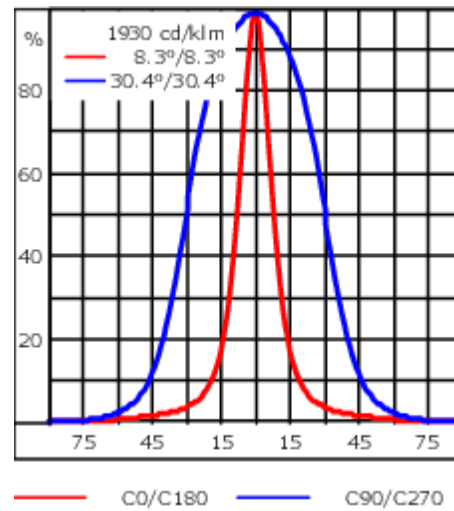

FLC131 LED - support mural

Spécifications

Description du matériel

Corps	Corps en fonte d'aluminium, visserie inox avec traitement PCS
Lentille	Verre de sécurité
Couleurs	Peinture poudre disponible avec 35 couleurs différents
Joint	Joint silicone CCG®
Visserie	PCS Inox avec revêtement polymère
IP	IP55
IK	IK07
Protection contre la corrosion	5CE

Description électrique

Alimentation électrique	220-240V / 50-60 Hz
Driver	Driver électronique séparé thermiquement

Informations complémentaires

Durée de vie	Ta=25° L90B10 > 90000h
Classe d'efficacité énergétique	C-D

WE-EF LUMIERE

ZAC de Chesnes Nord, 6 Rue de Brisson, CS80330, 38290 Satolas et Bonce - Téléphone: +33 4 74 99 14 44
info.france@we-ef.com - <https://we-ef.com/fr>

Sous réserve de modifications techniques et d'erreurs. - Généré le 23/11/2024