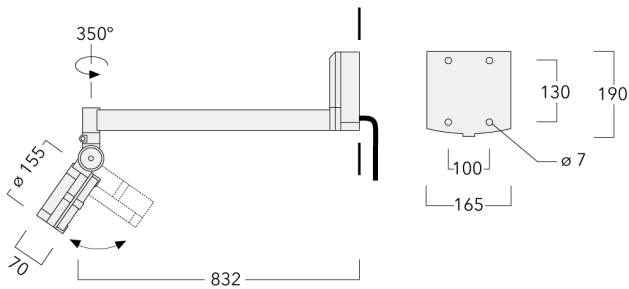

Le projecteur se règle sans palier sur 350° en rotation et sur 90° en élévation.

Poids	4.50 kg
Types photométries	faisceau ovalisante, ultra intensif [EE]
Type de Lampes	LED-12/24W / 700 mA - 4000 K
IRC	80
Alimentation électrique	ballast électronique
LEDs	12
Rated input power	27 W
Flux lumineux nominal (lm)	
LED Lumen	310
Total Lumen	3720
Tj	85
Rated lumens (lm)	
LED Lumen	244.5
Total Lumen	2933.4
Ta	25

FLC131 LED - support mural

Spécifications

Description du matériel

Corps	Corps en fonte d'aluminium, visserie inox avec traitement PCS
Lentille	Verre de sécurité
Couleurs	Peinture poudre disponible avec 35 couleurs différents
Joint	Joint silicone CCG®
Visserie	PCS Inox avec revêtement polymère
IP	IP55
IK	IK07
Protection contre la corrosion	5CE