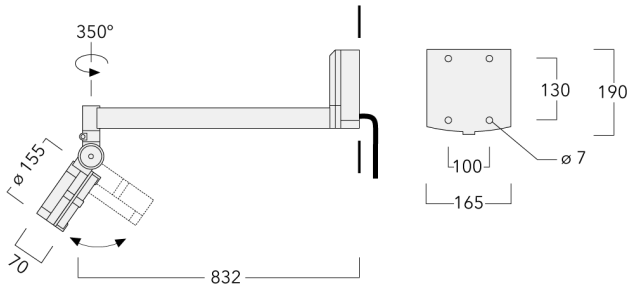

Description

IP55. Classe I. Classe II sur demande. IK07. Corps en fonte d'aluminium. Visserie inox avec traitement PCS. Protection contre la corrosion 5CE. Joint silicone. Verre de sécurité. Lentilles LED en PMMA. Version en 2200K disponible. À préciser lors de la demande de devis.

Le projecteur se règle sans palier sur 350° en rotation et sur 90° en élévation.

Poids	4.50 kg
Distribution de la lumière	faisceau ovalisante, ultra intensif [EE]
Source lumineuse	LED-12/24W / 700 mA - 4000 K
IRC	80
Alimentation électrique	ballast électronique
LEDs	12
Rated input power	27 W
Flux lumineux nominal (lm)	
LED Lumen	310
Total Lumen	3720
Tj	85
Rated lumens (lm)	
LED Lumen	244.5
Total Lumen	2933.4
Ta	25

Spécifications

Description du matériel

Corps	Corps en fonte d'aluminium, visserie inox avec traitement PCS
Lentille	Verre de sécurité
Couleurs	<div style="display: flex; align-items: center;"> <div style="width: 20px; height: 15px; background-color: black; margin-right: 5px;"></div> <div style="margin-right: 10px;">RAL9004 Noir de sécurité</div> </div> <div style="display: flex; align-items: center;"> <div style="width: 20px; height: 15px; background-color: gray; margin-right: 5px;"></div> <div style="margin-right: 10px;">RAL9007 Aluminium gris</div> </div> <div style="display: flex; align-items: center;"> <div style="width: 20px; height: 15px; background-color: #333; margin-right: 5px;"></div> <div style="margin-right: 10px;">RAL7016 Gris anthracite</div> </div> <div style="display: flex; align-items: center;"> <div style="width: 20px; height: 15px; background-color: white; border: 1px solid gray; margin-right: 5px;"></div> <div style="margin-right: 10px;">RAL9016 Blanc signalisation</div> </div>
Joint	Joint silicone CCG®
Visserie	PCS Inox avec recouvrement polymère
IP	IP55
IK	IK07
Protection contre la corrosion	5CE