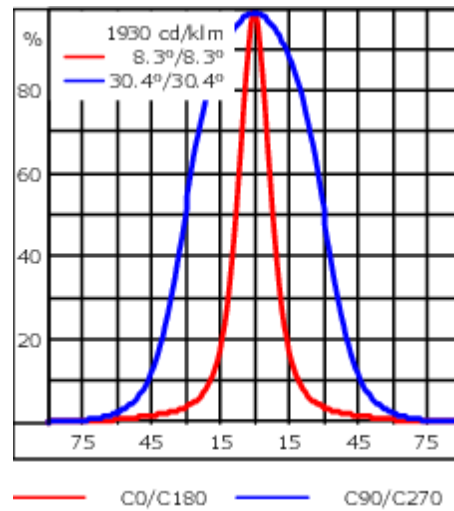

Le projecteur se règle sans palier sur 350° en rotation et sur 90° en élévation.

Poids	4.50 kg
Distribution de la lumière	faisceau ovalisante, ultra intensif [EE]
Source lumineuse	LED-12/24W / 700 mA - 4000 K
IRC	80
Alimentation électrique	ballast électronique
LEDs	12
Rated input power	27 W
Flux lumineux nominal (lm)	
LED Lumen	310
Total Lumen	3720
Tj	85
Rated lumens (lm)	
LED Lumen	244.5
Total Lumen	2933.4
Ta	25