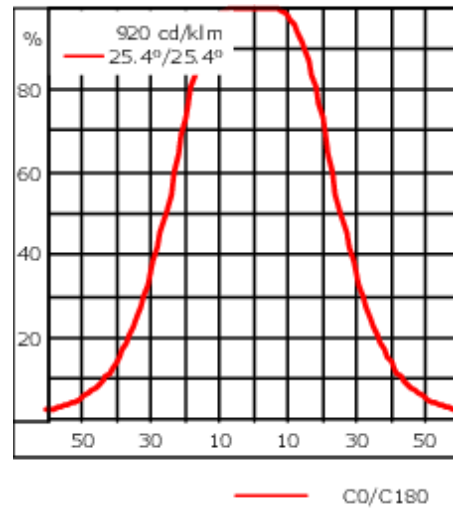

146-0530

FLC131 LED RAIL66

we-ef

Spécifications

Description du matériel

Corps	Corps en fonte d'aluminium, visserie inox avec traitement PCS
Lentille	Verre de sécurité
Couleurs	Peinture poudre disponible avec 35 couleurs différents
Joint	Joint silicone
Visserie	PCS Inox avec recouvrement polymère
IP	IP66
IK	IK07
Protection contre la corrosion	5CE

Description électrique

Alimentation électrique	220-240V / 50-60 Hz
Driver	Driver électronique

Informations complémentaires

Durée de vie	Ta=25° L90B10 > 90000h
Classe d'efficacité énergétique	C-D

WE-EF LUMIERE

ZAC de Chesnes Nord, 6 Rue de Brisson, CS80330, 38290 Satolas et Bonce - Téléphone: +33 4 74 99 14 44
info.france@we-ef.com - <https://we-ef.com/fr>

Sous réserve de modifications techniques et d'erreurs. - Généré le 23/11/2024