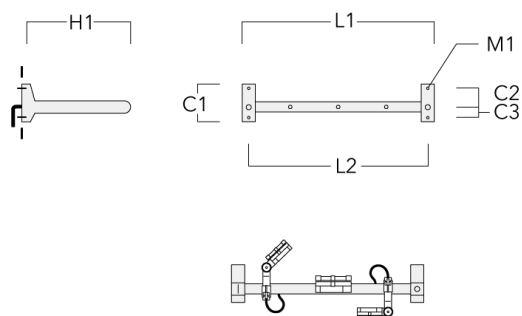

FLC131 LED RAIL66

Description	Code produit	C1	C2	C3	H1	M1	Poids (kg)	L1	L2
Rail 66 crosse pour 4 projecteurs maxi (L=2150)	310-9250	220	120	60	600	13	14.60	2150	2070

Rail 66 crosse pour 6 projecteurs maxi (L=2150)	310-9252	220	120	60	600	13	14.60	2150	2070