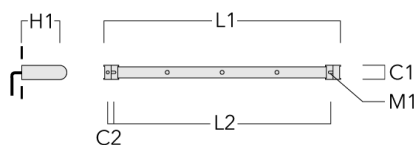

FLC131 LED RAIL66

Description	Code produit	C1	C2	H1	M1	Poids (kg)	L1	L2
Rail 66 système universel pour 4 projecteurs maxi (L=2150)	310-9220	75	30	200	12	8.50	2150	2045

Rail 66 système universel pour 6 projecteurs maxi (L=2150)	310-9222	75	30	200	12	8.50	2150	2045
--	----------	----	----	-----	----	------	------	------