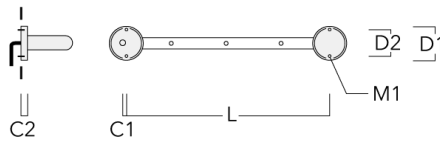

Abdeckkappen

Beschreibung	Artikelnummer	C1	C2	D1	D2	L	M1	Gewicht (kg)
Abdeckkappen (Paar)	310-9290	20	30	180	140	1070	9	1.70