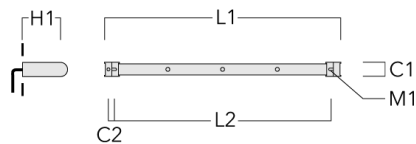

WE-EF LEUCHTEN GmbH

Töpinger Straße 16, 29646 Bispingen, Germany - Tel: +49 5194 909-0

info.germany@we-ef.com - <https://we-ef.com/de>

Technische Änderungen und Irrtümer vorbehalten. - Erstellt am 19.04.2025