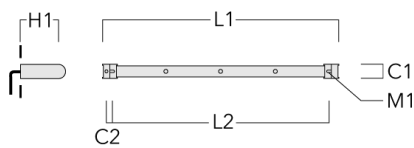

WE-EF LEUCHTEN GmbH

Töpinger Straße 16, 29646 Bispingen, Germany - Tel: +49 5194 909-0

info.germany@we-ef.com - <https://we-ef.com/de>

Technische Änderungen und Irrtümer vorbehalten. - Erstellt am 19.04.2025