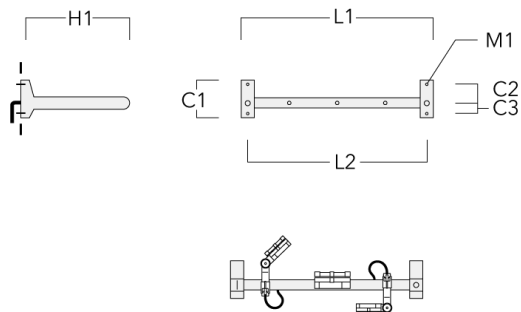

für 4 Strahler oder Fluter (L=1650)	310-9242	220	120	60	600	13	13.30	1650	1570