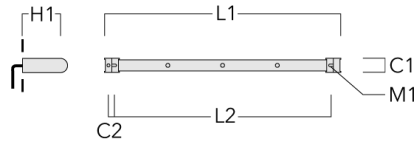

FLC131 LED RAIL66

Beschreibung	Artikelnummer	C1	C2	H1	M1	Gewicht (kg)	L1	L2
für 4 Strahler oder Fluter (L=2150)	310-9220	75	30	200	12	8.50	2150	2045