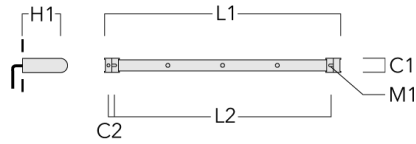

info.germany@we-ef.com - <https://we-ef.com/de>

Technische Änderungen und Irrtümer vorbehalten. - Erstellt am 19.04.2025

146-0531

we-ef

FLC131 LED RAIL66

Beschreibung	Artikelnummer	C1	C2	H1	M1	Gewicht (kg)	L1	L2
für 3 Strahler oder Fluter (L=1650)	310-9210	75	30	200	12	7.20	1650	1545