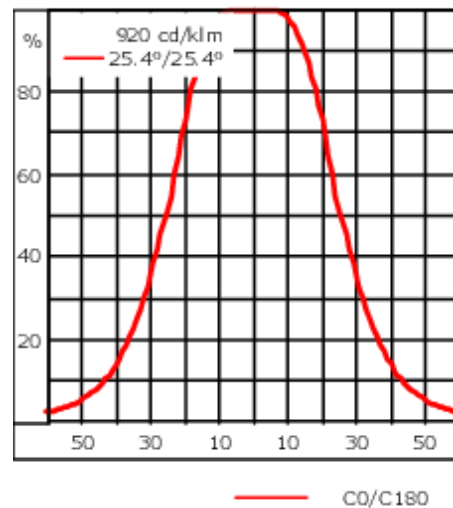

Mit 0,4 m flexibler Anschlussleitung einschließlich Steckverbindung und Befestigungsklammer für RAIL66 Schienensystem.

Gewicht	3.10 kg
Lichtverteilung	symmetrisch breitstrahlend [B]
Lichtquelle	LED-12/24W / 700 mA - 4000 K
CRI	80
Netz	EVG
LEDs	12
Bemessungsleistung	27 W
Nominal Lichtstrom (lm)	
LED Lumen	310
Total Lumen	3720
Tj	85
Bemessungslichtstrom (lm)	
LED Lumen	241.3
Total Lumen	2896
Ta	25