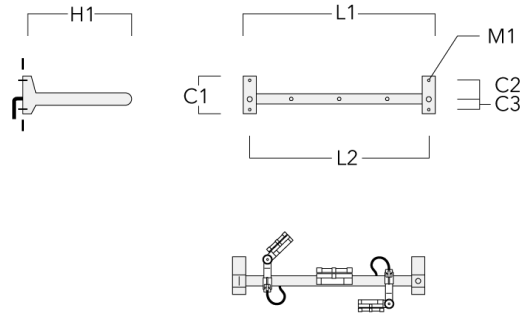

FLC131 LED RAIL66

Beschreibung	Artikelnummer	C1	C2	C3	H1	M1	Gewicht (kg)	L1	L2
für 4 Strahler oder Fluter (L=2150)	310-9250	220	120	60	600	13	14.60	2150	2070