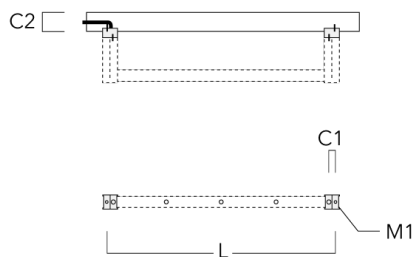

Anschlussadapter

Beschreibung	Artikelnummer	C1	C2	L	M1	Gewicht (kg)
Anschlussadapter (Paar)	310-9294	30	100	1115	12	0.90