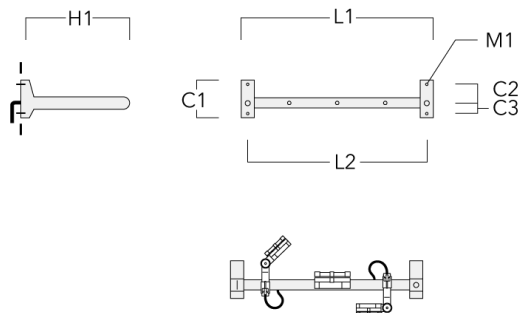

FLC131 LED RAIL66

Beschreibung	Artikelnummer	C1	C2	C3	H1	M1	Gewicht (kg)	L1	L2
für 3 Strahler oder Fluter (L=1650)	310-9240	220	120	60	600	13	13.30	1650	1570