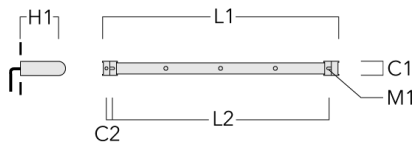

Technische Änderungen und Irrtümer vorbehalten. - Erstellt am 19.04.2025

146-0531

FLC131 LED RAIL66

we-ef

Montagezubehör

Universal

Beschreibung	Artikelnummer	C1	C2	H1	M1	Gewicht (kg)	L1	L2
für 2 Strahler oder Fluter (L=1150)	310-9200	75	30	200	12	5.90	1150	1045