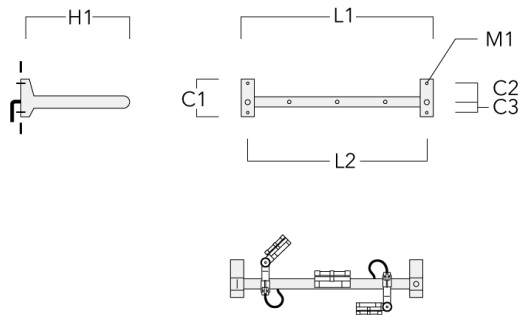

für 3 Strahler oder Fluter (L=1150)	310-9232	220	120	60	600	13	12	1150	1070