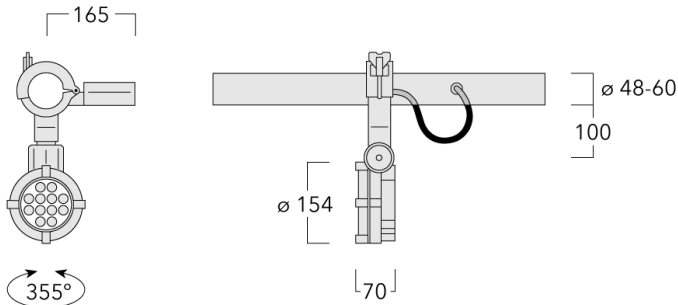

Mit 0,4 m flexibler Anschlussleitung einschließlich Steckverbindung und Befestigungsklammer für RAIL66 Schienensystem.

Gewicht	3.10 kg
Lichtverteilung	symmetrisch breitstrahlend [B]
Lichtquelle	LED-12/24W / 700 mA - 4000 K
CRI	80
Netz	EVG
LEDs	12
Bemessungsleistung	27 W
Nominal Lichtstrom (lm)	
LED Lumen	310
Total Lumen	3720
Tj	85
Bemessungslichtstrom (lm)	
LED Lumen	241.3
Total Lumen	2896
Ta	25