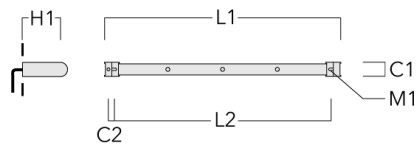

für 6 Strahler oder Fluter (L=2150)	310-9222	75	30	200	12	8.50	2150	2045