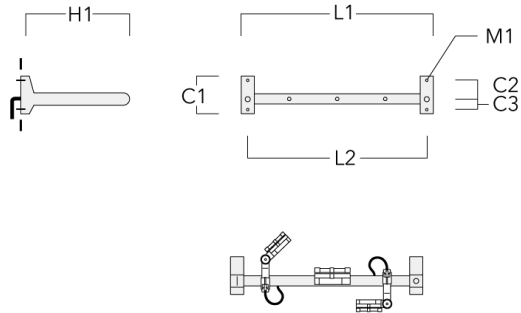

info.germany@we-ef.com - <https://we-ef.com/de>

Technische Änderungen und Irrtümer vorbehalten. - Erstellt am 19.04.2025

FLC131 LED RAIL66

Beschreibung	Artikelnummer	C1	C2	H1	M1	Gewicht (kg)	L1	L2
für 4 Strahler oder Fluter (L=2150)	310-9220	75	30	200	12	8.50	2150	2045

für 6 Strahler oder Fluter (L=2150)	310-9222	75	30	200	12	8.50	2150	2045
-------------------------------------	----------	----	----	-----	----	------	------	------

Abdeckkappen

Beschreibung	Artikelnummer	C1	C2	D1	D2	L	M1	Gewicht (kg)
Abdeckkappen (Paar)	310-9290	20	30	180	140	1070	9	1.70

Anschlussadapter

Beschreibung	Artikelnummer	C1	C2	L	M1	Gewicht (kg)
Anschlussadapter (Paar)	310-9294	30	100	1115	12	0.90

Ausleger

Beschreibung	Artikelnummer	C1	C2	C3	H1	M1	Gewicht (kg)	L1	L2
für 2 Strahler oder Fluter (L=1150)	310-9230	220	120	60	600	13	12	1150	1070