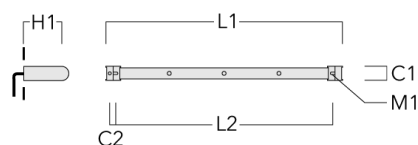

FLC131 LED RAIL66

Description	Code produit	C1	C2	H1	M1	Poids (kg)	L1	L2
Rail 66 système universel pour 4 projecteurs maxi (L=2150)	310-9220	75	30	200	12	8.50	2150	2045

Rail 66 système universel pour 6 projecteurs maxi (L=2150)	310-9222	75	30	200	12	8.50	2150	2045