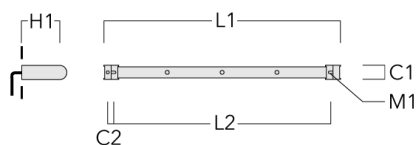

Accessoires d'installation

Universal

Description	Code produit	C1	C2	H1	M1	Poids (kg)	L1	L2
Rail 66 système universel pour 2 projecteurs maxi (L=1150)	310-9200	75	30	200	12	5.90	1150	1045

Rail 66 système universel pour 3 projecteurs maxi (L=1150)	310-9202	75	30	200	12	5.90	1150	1045
--	----------	----	----	-----	----	------	------	------