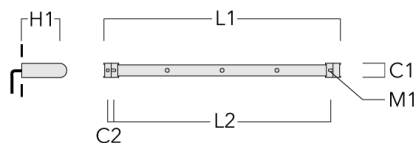

Accessoires d'installation

Universal

Description	Code produit	C1	C2	H1	M1	Poids (kg)	L1	L2
Rail 66 système universel pour 2 projecteurs maxi (L=1150)	310-9200	75	30	200	12	5.90	1150	1045

Rail 66 système universel pour 3 projecteurs maxi (L=1150)	310-9202	75	30	200	12	5.90	1150	1045
--	----------	----	----	-----	----	------	------	------