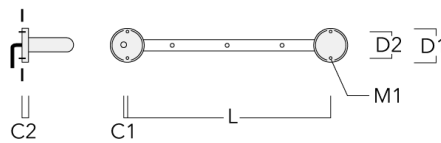

Cache (paire)

Description	Code produit	C1	C2	D1	D2	L	M1	Poids (kg)
Paire de cache pour rail66	310-9290	20	30	180	140	1070	9	1.70