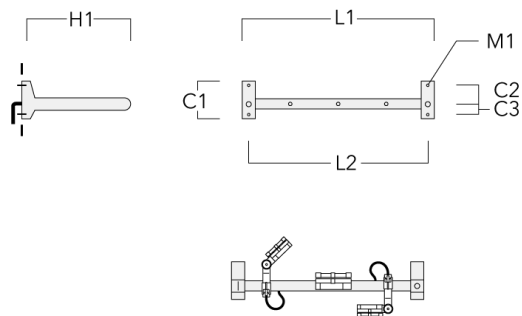

FLC131 LED RAIL66

Crosse

Description	Code produit	C1	C2	C3	H1	M1	Poids (kg)	L1	L2
Rail 66 crosse pour 2 projecteurs maxi (L=1150)	310-9230	220	120	60	600	13	12	1150	1070