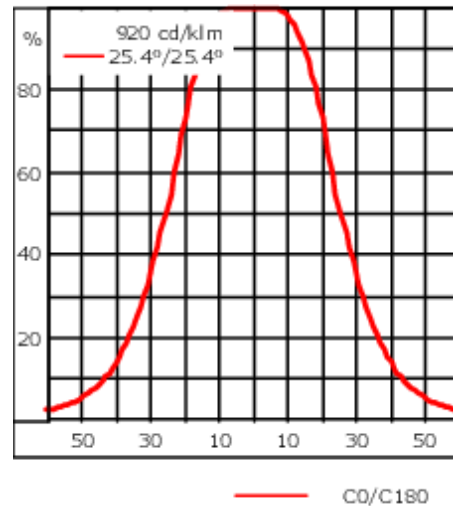

Spécifications

Description du matériel

Corps	Corps en fonte d'aluminium, visserie inox avec traitement PCS
Lentille	Verre de sécurité
Couleurs	Peinture poudre disponible avec 35 couleurs différents
Joint	Joint silicone
Visserie	PCS Inox avec revêtement polymère
IP	IP66
IK	IK07
Protection contre la corrosion	5CE

Description électrique

Alimentation électrique	220-240V / 50-60 Hz
Driver	Driver électronique

Informations complémentaires

Durée de vie	Ta=25° L90B10 > 90000h
Classe d'efficacité énergétique	C-D

WE-EF LUMIERE

ZAC de Chesnes Nord, 6 Rue de Brisson, CS80330, 38290 Satolas et Bonce - Téléphone: +33 4 74 99 14 44
info.france@we-ef.com - <https://we-ef.com/fr>

Sous réserve de modifications techniques et d'erreurs. - Généré le 23/11/2024