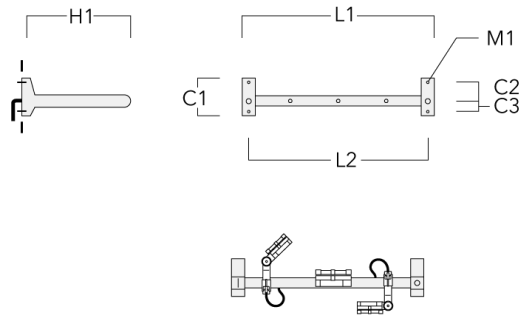

Description	Part ID	C1	C2	D1	D2	L	M1	Weight (kg)
Surface fitters (pair)	310-9290	20	30	180	140	1070	9	1.70

**Column Fitters**

Description	Part ID	C1	C2	L	M1	Weight (kg)
Column fitters (pair)	310-9294	30	100	1115	12	0.90

Description	Part ID	C1	C2	C3	H1	M1	Weight (kg)	L1	L2
2 Mains outlets (L=1150)	310-9230	220	120	60	600	13	12	1150	1070

3 Mains outlets (L=1150)	310-9232	220	120	60	600	13	12	1150	1070
--------------------------	----------	-----	-----	----	-----	----	----	------	------

**FLC131 LED RAIL66**

Description	Part ID	C1	C2	C3	H1	M1	Weight (kg)	L1	L2
3 Mains outlets (L=1650)	310-9240	220	120	60	600	13	13.30	1650	1570

4 Mains outlets (L=1650)	310-9242	220	120	60	600	13	13.30	1650	1570
--------------------------	----------	-----	-----	----	-----	----	-------	------	------