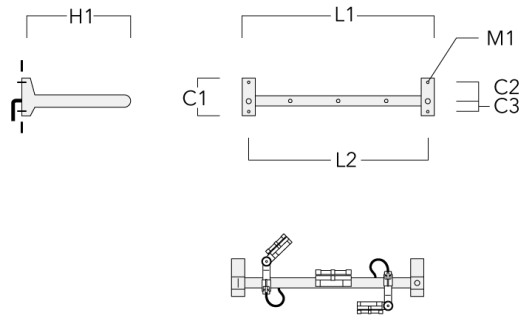

Description	Part ID	C1	C2	C3	H1	M1	Weight (kg)	L1	L2
2 Mains outlets (L=1150)	310-9230	220	120	60	600	13	12	1150	1070

3 Mains outlets (L=1150)	310-9232	220	120	60	600	13	12	1150	1070
--------------------------	----------	-----	-----	----	-----	----	----	------	------

**FLC131 LED RAIL66**

Description	Part ID	C1	C2	C3	H1	M1	Weight (kg)	L1	L2
3 Mains outlets (L=1650)	310-9240	220	120	60	600	13	13.30	1650	1570

4 Mains outlets (L=1650)	310-9242	220	120	60	600	13	13.30	1650	1570
--------------------------	----------	-----	-----	----	-----	----	-------	------	------

**FLC131 LED RAIL66**

Description	Part ID	C1	C2	C3	H1	M1	Weight (kg)	L1	L2
4 Mains outlets (L=2150)	310-9250	220	120	60	600	13	14.60	2150	2070

6 Mains outlets (L=2150)	310-9252	220	120	60	600	13	14.60	2150	2070
--------------------------	----------	-----	-----	----	-----	----	-------	------	------