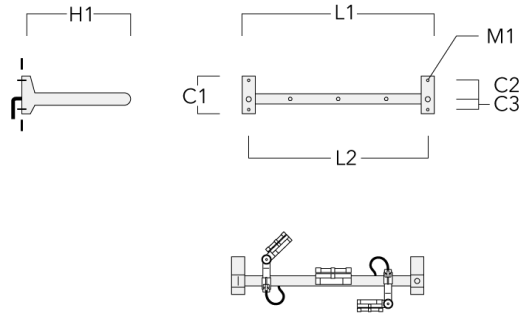

Description	Part ID	C1	C2	D1	D2	L	M1	Weight (kg)
Surface fitters (pair)	310-9290	20	30	180	140	1070	9	1.70

**Column Fitters**

Description	Part ID	C1	C2	L	M1	Weight (kg)
Column fitters (pair)	310-9294	30	100	1115	12	0.90

Description	Part ID	C1	C2	C3	H1	M1	Weight (kg)	L1	L2
2 Mains outlets (L=1150)	310-9230	220	120	60	600	13	12	1150	1070

3 Mains outlets (L=1150)	310-9232	220	120	60	600	13	12	1150	1070
--------------------------	----------	-----	-----	----	-----	----	----	------	------

**FLC131 LED RAIL66**

Description	Part ID	C1	C2	C3	H1	M1	Weight (kg)	L1	L2
3 Mains outlets (L=1650)	310-9240	220	120	60	600	13	13.30	1650	1570

4 Mains outlets (L=1650)	310-9242	220	120	60	600	13	13.30	1650	1570
--------------------------	----------	-----	-----	----	-----	----	-------	------	------