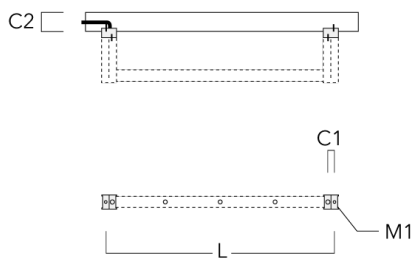

**FLC131 LED RAIL66**

Description	Part ID	C1	C2	H1	M1	Weight (kg)	L1	L2
4 Mains outlets (L=2150)	310-9220	75	30	200	12	8.50	2150	2045

6 Mains outlets (L=2150)	310-9222	75	30	200	12	8.50	2150	2045
--------------------------	----------	----	----	-----	----	------	------	------

Description	Part ID	C1	C2	D1	D2	L	M1	Weight (kg)
Surface fitters (pair)	310-9290	20	30	180	140	1070	9	1.70

**Column Fitters**

Description	Part ID	C1	C2	L	M1	Weight (kg)
Column fitters (pair)	310-9294	30	100	1115	12	0.90