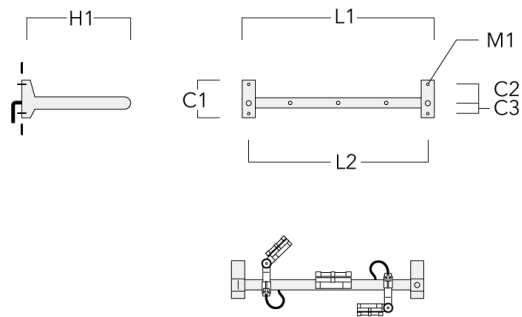

3 Mains outlets (L=1150)	310-9232	220	120	60	600	13	12	1150	1070