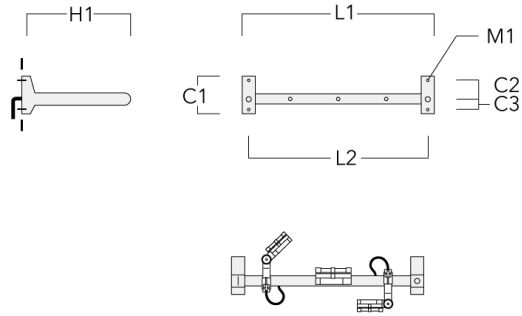

Description	Part ID	C1	C2	C3	H1	M1	Weight (kg)	L1	L2
2 Mains outlets (L=1150)	310-9230	220	120	60	600	13	12	1150	1070

3 Mains outlets (L=1150)	310-9232	220	120	60	600	13	12	1150	1070
--------------------------	----------	-----	-----	----	-----	----	----	------	------

**FLC131 LED RAIL66**

Description	Part ID	C1	C2	C3	H1	M1	Weight (kg)	L1	L2
3 Mains outlets (L=1650)	310-9240	220	120	60	600	13	13.30	1650	1570

4 Mains outlets (L=1650)	310-9242	220	120	60	600	13	13.30	1650	1570
--------------------------	----------	-----	-----	----	-----	----	-------	------	------

**FLC131 LED RAIL66**

Description	Part ID	C1	C2	C3	H1	M1	Weight (kg)	L1	L2
4 Mains outlets (L=2150)	310-9250	220	120	60	600	13	14.60	2150	2070

6 Mains outlets (L=2150)	310-9252	220	120	60	600	13	14.60	2150	2070
--------------------------	----------	-----	-----	----	-----	----	-------	------	------