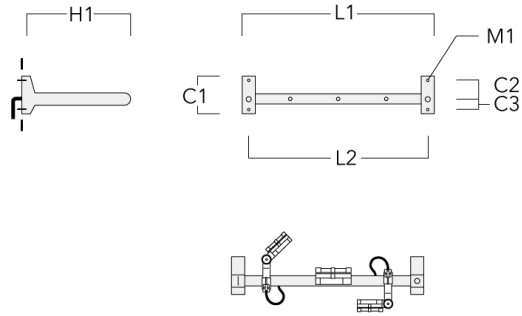

FLC131 LED RAIL66

Description	Part ID	C1	C2	C3	H1	M1	Weight (kg)	L1	L2
2 Mains outlets (L=1150)	310-9230	220	120	60	600	13	12	1150	1070