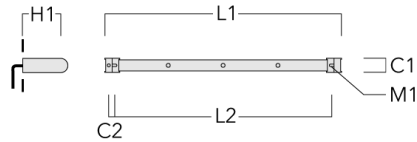

FLC131 LED RAIL66

Description	Part ID	C1	C2	H1	M1	Weight (kg)	L1	L2
4 Mains outlets (L=2150)	310-9220	75	30	200	12	8.50	2150	2045

6 Mains outlets (L=2150)	310-9222	75	30	200	12	8.50	2150	2045