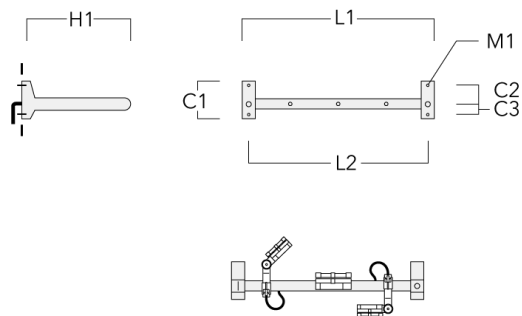

FLC131 LED RAIL66

Crosse

Description	Code produit	C1	C2	C3	H1	M1	Poids (kg)	L1	L2
Rail 66 crosse pour 2 projecteurs maxi (L=1150)	310-9230	220	120	60	600	13	12	1150	1070

Rail 66 crosse pour 3 projecteurs maxi (L=1150)	310-9232	220	120	60	600	13	12	1150	1070