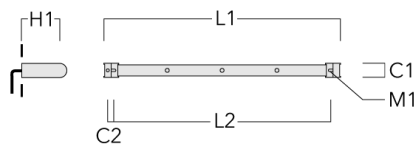

Accessoires d'installation

Universal

Description	Code produit	C1	C2	H1	M1	Poids (kg)	L1	L2
Rail 66 système universel pour 2 projecteurs maxi (L=1150)	310-9200	75	30	200	12	5.90	1150	1045

Rail 66 système universel pour 3 projecteurs maxi (L=1150)	310-9202	75	30	200	12	5.90	1150	1045
--	----------	----	----	-----	----	------	------	------