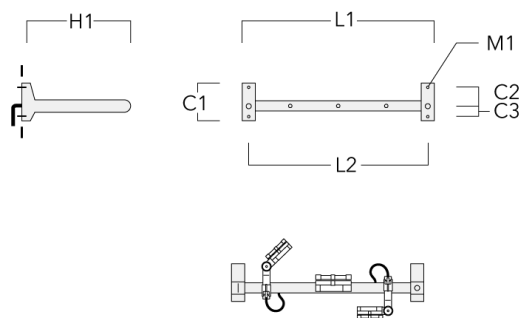

WE-EF LUMIERE

ZAC de Chesnes Nord, 6 Rue de Brisson, CS80330, 38290 Satolas et Bonce - Téléphone: +33 4 74 99 14 44
info.france@we-ef.com - <https://we-ef.com/fr>

Sous réserve de modifications techniques et d'erreurs. - Généré le 23/11/2024