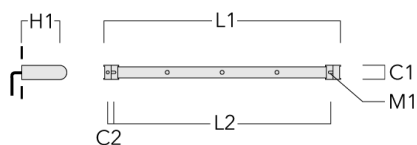

FLC131 LED RAIL66

Description	Code produit	C1	C2	H1	M1	Poids (kg)	L1	L2
Rail 66 système universel pour 4 projecteurs maxi (L=2150)	310-9220	75	30	200	12	8.50	2150	2045

Rail 66 système universel pour 6 projecteurs maxi (L=2150)	310-9222	75	30	200	12	8.50	2150	2045
--	----------	----	----	-----	----	------	------	------