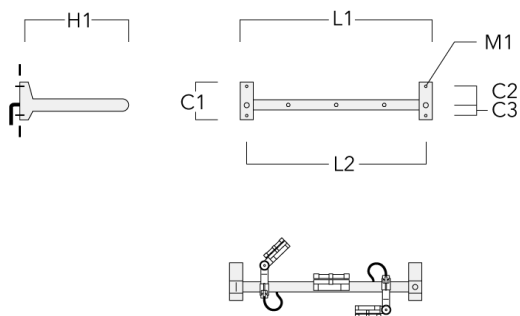

FLC131 LED RAIL66

Description	Code produit	C1	C2	C3	H1	M1	Poids (kg)	L1	L2
Rail 66 crosse pour 3 projecteurs maxi (L=1650)	310-9240	220	120	60	600	13	13.30	1650	1570

Rail 66 crosse pour 4 projecteurs maxi (L=1650)	310-9242	220	120	60	600	13	13.30	1650	1570