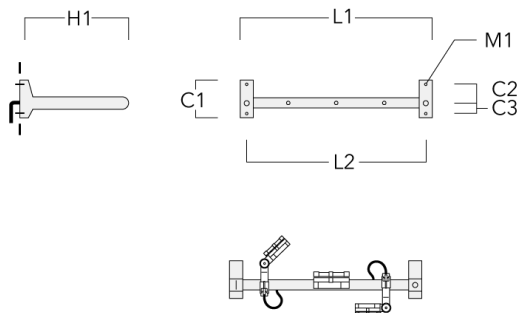

WE-EF LUMIERE

ZAC de Chesnes Nord, 6 Rue de Brisson, CS80330, 38290 Satolas et Bonce - Téléphone: +33 4 74 99 14 44

info.france@we-ef.com - <https://we-ef.com/fr>

Sous réserve de modifications techniques et d'erreurs. - Généré le 23/11/2024