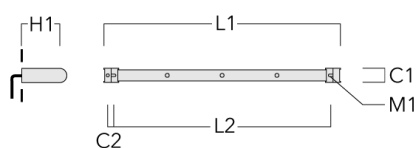

Accessoires d'installation

Universal

Description	Code produit	C1	C2	H1	M1	Poids (kg)	L1	L2
Rail 66 système universel pour 2 projecteurs maxi (L=1150)	310-9200	75	30	200	12	5.90	1150	1045

Rail 66 système universel pour 3 projecteurs maxi (L=1150)	310-9202	75	30	200	12	5.90	1150	1045
--	----------	----	----	-----	----	------	------	------