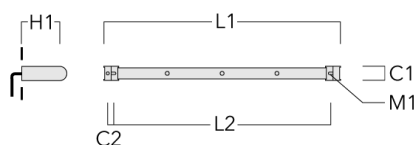

FLC131 LED RAIL66

Description	Code produit	C1	C2	H1	M1	Poids (kg)	L1	L2
Rail 66 système universel pour 4 projecteurs maxi (L=2150)	310-9220	75	30	200	12	8.50	2150	2045

Rail 66 système universel pour 6 projecteurs maxi (L=2150)	310-9222	75	30	200	12	8.50	2150	2045