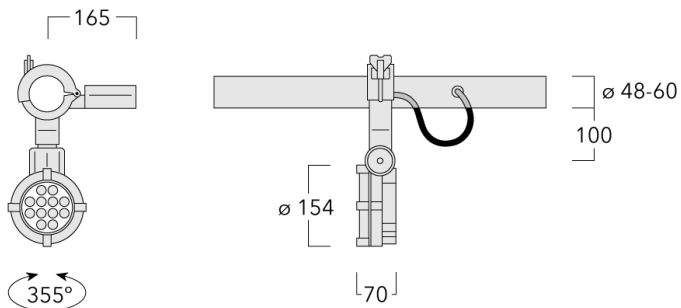

Spécifications

Description du matériel

Corps	Corps en fonte d'aluminium, visserie inox avec traitement PCS
Lentille	Verre de sécurité
Couleurs	Peinture poudre disponible avec 35 couleurs différents
Joint	Joint silicone
Visserie	PCS Inox avec revêtement polymère
IP	IP66
IK	IK07
Protection contre la corrosion	5CE

Description électrique

Alimentation électrique	220-240V / 50-60 Hz
Driver	Driver électronique

Informations complémentaires

Durée de vie	Ta=25° L90B10 > 90000h
Classe d'efficacité énergétique	C-D

WE-EF LUMIERE

ZAC de Chesnes Nord, 6 Rue de Brisson, CS80330, 38290 Satolas et Bonce - Téléphone: +33 4 74 99 14 44
info.france@we-ef.com - <https://we-ef.com/fr>

Sous réserve de modifications techniques et d'erreurs. - Généré le 23/11/2024