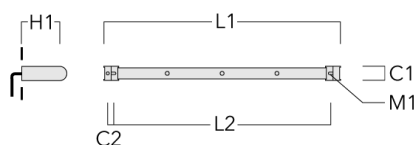

FLC131 LED RAIL66

Description	Code produit	C1	C2	H1	M1	Poids (kg)	L1	L2
Rail 66 système universel pour 3 projecteurs maxi (L=1650)	310-9210	75	30	200	12	7.20	1650	1545

Rail 66 système universel pour 4 projecteurs maxi (L=1650)	310-9212	75	30	200	12	7.20	1650	1545