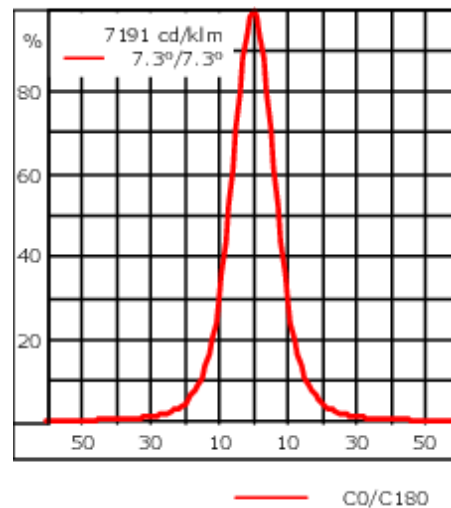

Spécifications

Description du matériel

Corps	Corps en fonte d'aluminium, visserie inox avec traitement PCS
Lentille	Verre de sécurité
Couleurs	Peinture poudre disponible avec 35 couleurs différents
Joint	Joint silicone
Visserie	PCS Inox avec revêtement polymère
IP	IP66
IK	IK07
Protection contre la corrosion	5CE

Description électrique

Alimentation électrique	220-240V / 50-60 Hz
Driver	Driver électronique

Informations complémentaires

Durée de vie	Ta=25° L90B10 > 90000h
Classe d'efficacité énergétique	C-D

WE-EF LUMIERE

ZAC de Chesnes Nord, 6 Rue de Brisson, CS80330, 38290 Satolas et Bonce - Téléphone: +33 4 74 99 14 44
info.france@we-ef.com - <https://we-ef.com/fr>

Sous réserve de modifications techniques et d'erreurs. - Généré le 23/11/2024