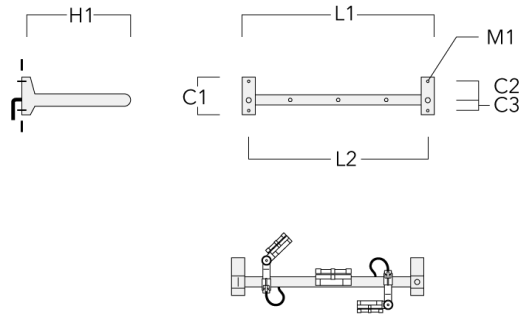

FLC131 LED RAIL66

Description	Code produit	C1	C2	C3	H1	M1	Poids (kg)	L1	L2
Rail 66 crosse pour 4 projecteurs maxi (L=2150)	310-9250	220	120	60	600	13	14.60	2150	2070

Rail 66 crosse pour 6 projecteurs maxi (L=2150)	310-9252	220	120	60	600	13	14.60	2150	2070