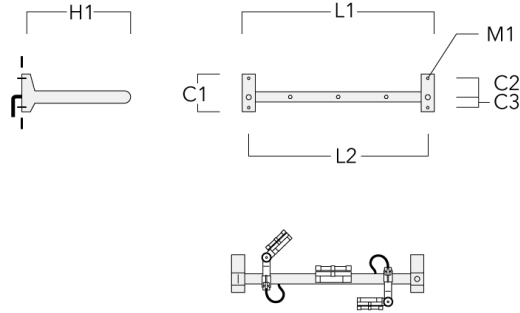

FLC131 LED RAIL66

Crosse

Description	Code produit	C1	C2	C3	H1	M1	Poids (kg)	L1	L2
Rail 66 crosse pour 2 projecteurs maxi (L=1150)	310-9230	220	120	60	600	13	12	1150	1070