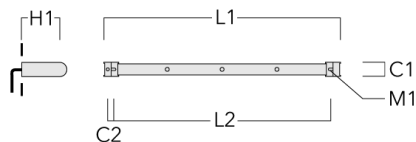

WE-EF LUMIERE

ZAC de Chesnes Nord, 6 Rue de Brisson, CS80330, 38290 Satolas et Bonce - Téléphone: +33 4 74 99 14 44
info.france@we-ef.com - <https://we-ef.com/fr>

Sous réserve de modifications techniques et d'erreurs. - Généré le 23/11/2024