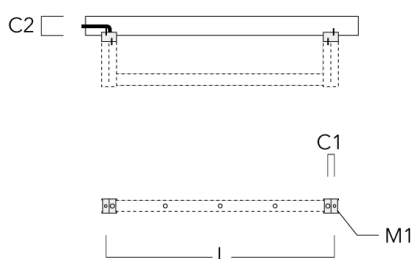

FLC131 LED RAIL66

Cache (paire)

Description	Code produit	C1	C2	D1	D2	L	M1	Poids (kg)
Paire de cache pour rail66	310-9290	20	30	180	140	1070	9	1.70

Adaptateur pour fixation

Description	Code produit	C1	C2	L	M1	Poids (kg)
Adaptateur pour fixation (paire)	310-9294	30	100	1115	12	0.90