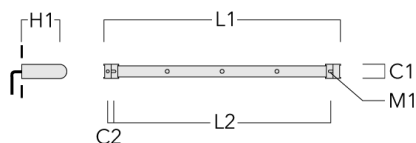

FLC131 LED RAIL66

Description	Code produit	C1	C2	H1	M1	Poids (kg)	L1	L2
Rail 66 système universel pour 3 projecteurs maxi (L=1650)	310-9210	75	30	200	12	7.20	1650	1545

Rail 66 système universel pour 4 projecteurs maxi (L=1650)	310-9212	75	30	200	12	7.20	1650	1545