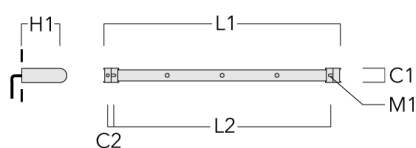

Accessoires d'installation

Universal

Description	Code produit	C1	C2	H1	M1	Poids (kg)	L1	L2
Rail 66 système universel pour 2 projecteurs maxi (L=1150)	310-9200	75	30	200	12	5.90	1150	1045

Rail 66 système universel pour 3 projecteurs maxi (L=1150)	310-9202	75	30	200	12	5.90	1150	1045