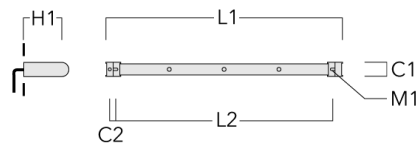

FLC131 LED RAIL66

Description	Code produit	C1	C2	H1	M1	Poids (kg)	L1	L2
Rail 66 système universel pour 4 projecteurs maxi (L=2150)	310-9220	75	30	200	12	8.50	2150	2045

Rail 66 système universel pour 6 projecteurs maxi (L=2150)	310-9222	75	30	200	12	8.50	2150	2045