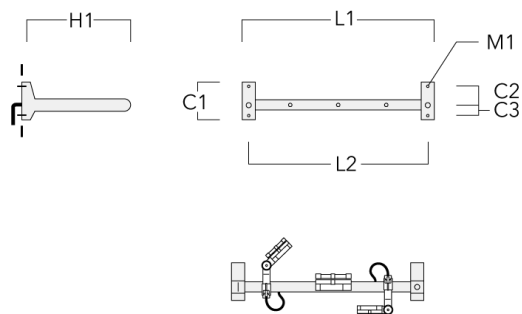

FLC131 LED RAIL66

Description	Code produit	C1	C2	C3	H1	M1	Poids (kg)	L1	L2
Rail 66 crosse pour 4 projecteurs maxi (L=2150)	310-9250	220	120	60	600	13	14.60	2150	2070

Rail 66 crosse pour 6 projecteurs maxi (L=2150)	310-9252	220	120	60	600	13	14.60	2150	2070