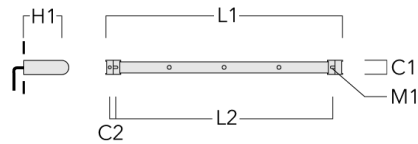

WE-EF LUMIERE

ZAC de Chesnes Nord, 6 Rue de Brisson, CS80330, 38290 Satolas et Bonce - Téléphone: +33 4 74 99 14 44
info.france@we-ef.com - <https://we-ef.com/fr>

Sous réserve de modifications techniques et d'erreurs. - Généré le 23/11/2024