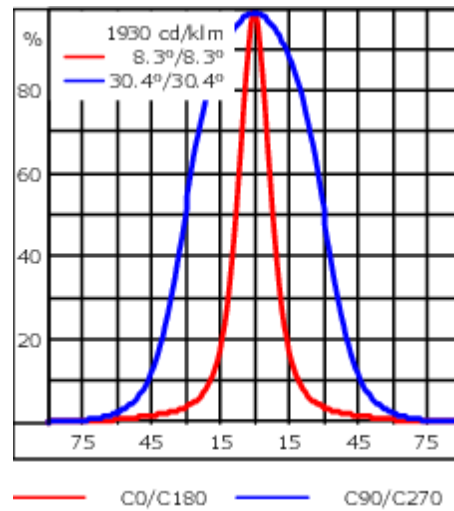

Spécifications

Description du matériel

Corps	Corps en fonte d'aluminium, visserie inox avec traitement PCS
Lentille	Verre de sécurité
Couleurs	Peinture poudre disponible avec 35 couleurs différents
Joint	Joint silicone
Visserie	PCS Inox avec revêtement polymère
IP	IP66
IK	IK07
Protection contre la corrosion	5CE

Description électrique

Alimentation électrique	220-240V / 50-60 Hz
Driver	Driver électronique

Informations complémentaires

Durée de vie	Ta=25° L90B10 > 90000h
Classe d'efficacité énergétique	C-D

WE-EF LUMIERE

ZAC de Chesnes Nord, 6 Rue de Brisson, CS80330, 38290 Satolas et Bonce - Téléphone: +33 4 74 99 14 44
info.france@we-ef.com - <https://we-ef.com/fr>

Sous réserve de modifications techniques et d'erreurs. - Généré le 23/11/2024