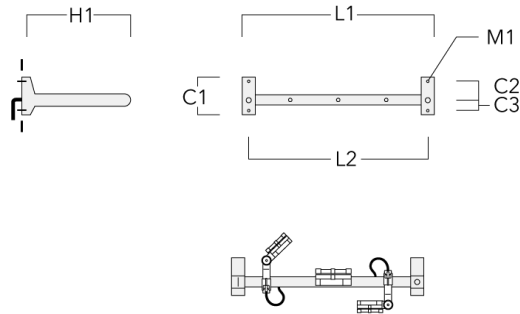

FLC131 LED RAIL66

Crosse

Description	Code produit	C1	C2	C3	H1	M1	Poids (kg)	L1	L2
Rail 66 crosse pour 2 projecteurs maxi (L=1150)	310-9230	220	120	60	600	13	12	1150	1070