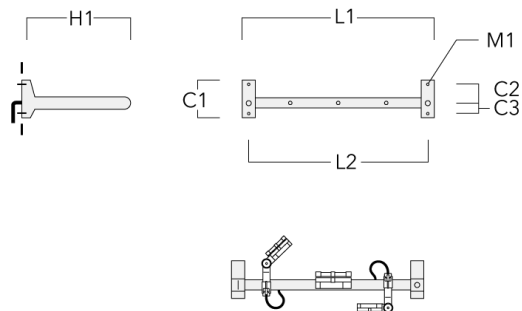

WE-EF LUMIERE

ZAC de Chesnes Nord, 6 Rue de Brisson, CS80330, 38290 Satolas et Bonce - Téléphone: +33 4 74 99 14 44
info.france@we-ef.com - <https://we-ef.com/fr>

Sous réserve de modifications techniques et d'erreurs. - Généré le 23/11/2024