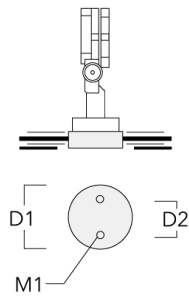

146-7050

FLC141 LED

we-ef

Erdstück

Beschreibung	Artikelnummer	D1	D2	D3	D4	H1	H2	M1	Gewicht (kg)
Erdstück ESV4	300-0461	145	130	102	108	400	350	8	7.85

Wandanschlussdose

Beschreibung	Artikelnummer	D1	D2	M1	Gewicht (kg)
JB1 Anschlussdose	310-9000	135	67	9	1.6