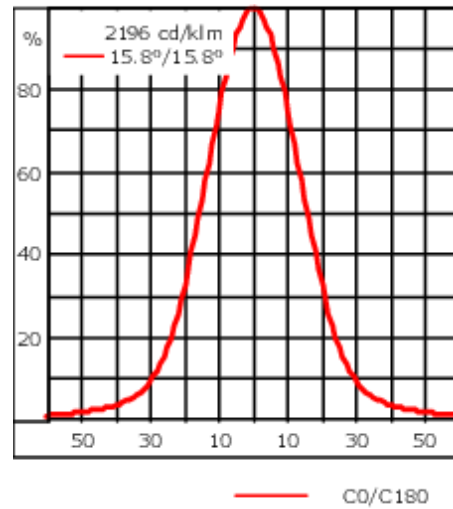

Variante mit 2200 K erhältlich, bei Bestellung bitte angeben.

Gewicht	4.40 kg
Lichtverteilung	symmetrisch mediumstrahlend [M]
Lichtquelle	LED-24/48W / 700 mA - 3000 K
CRI	80
Netz	EVG
LEDs	24
Bemessungsleistung	54 W
<b>Nominal Lichtstrom (lm)</b>	
LED Lumen	290
Total Lumen	6960
Tj	85
<b>Bemessungslichtstrom (lm)</b>	
LED Lumen	252
Total Lumen	6047.2
Ta	25