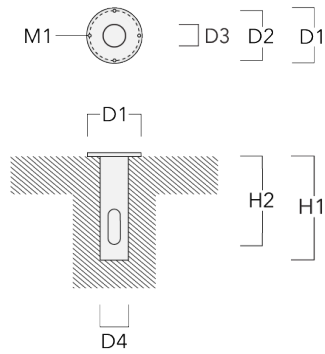

Technische Änderungen und Irrtümer vorbehalten. - Erstellt am 23.11.2024

146-7050

FLC141 LED

we-ef

Beschreibung	Artikelnummer	D1	Gewicht (kg)	D
SP2-2/M8 Rohrschelle, zweifach (Ø 76-89)	146-0248	76-89	1.20	76-89

146-7050

FLC141 LED

we-ef

Montagesockel EM

Beschreibung	Artikelnummer	D1	D2	H1	M1	Gewicht (kg)
EM1-2/M8	146-0253	160	130	200	9	1.10

Erdspieß EF

Beschreibung	Artikelnummer	H1	Gewicht (kg)
Erdspieß EF1-2/M8	146-0251	270	0.40

146-7050

FLC141 LED

we-ef

Erdstück

Beschreibung	Artikelnummer	D1	D2	D3	D4	H1	H2	M1	Gewicht (kg)
Erdstück ESV4	300-0461	145	130	102	108	400	350	8	7.85

Wandanschlussdose

Beschreibung	Artikelnummer	D1	D2	M1	Gewicht (kg)
JB1 Anschlussdose	310-9000	135	67	9	1.6