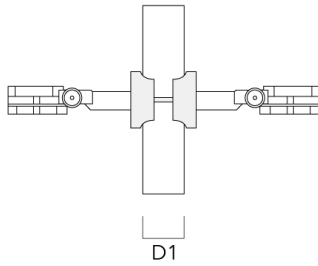

146-7050

FLC141 LED

**we-ef**

---

Beschreibung	Artikelnummer	D1	Gewicht (kg)	D
SP2-2/M8 Rohrschelle, zweifach (Ø 76-89)	146-0248	76-89	1.20	76-89

---

---

SP1-2/M8 Rohrschelle, einfach (Ø 38-60)	146-0245	38-60	1	38-60
---	----------	-------	---	-------