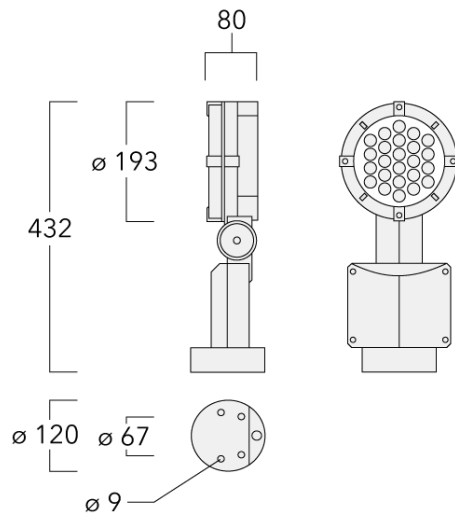

Variante mit 2200 K erhältlich, bei Bestellung bitte angeben.

Gewicht	4.40 kg
Lichtverteilung	symmetrisch mediumstrahlend [M]
Lichtquelle	LED-24/48W / 700 mA - 3000 K
CRI	80
Netz	EVG
LEDs	24
Bemessungsleistung	54 W
<b>Nominal Lichtstrom (lm)</b>	
LED Lumen	290
Total Lumen	6960
Tj	85
<b>Bemessungslichtstrom (lm)</b>	
LED Lumen	252
Total Lumen	6047.2
Ta	25

### Rohrschelle SP

Beschreibung	Artikelnummer	D1	Gewicht (kg)	D
SP1-2/M8 Rohrschelle, einfach (Ø 76-89)	146-0246	76-89	1.20	76-89

SP2-2/M8 Rohrschelle, zweifach (Ø 38-60)	146-0247	38-60	1	38-66
--	----------	-------	---	-------