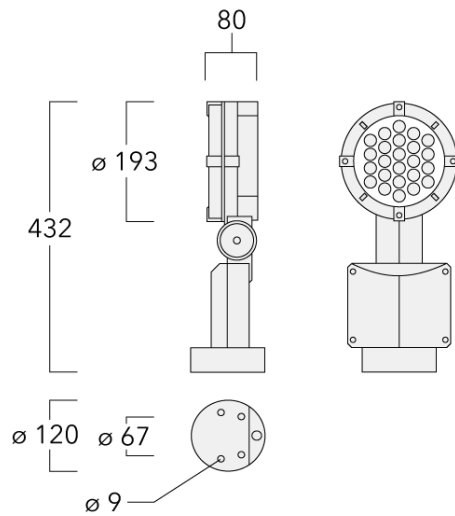

Spezifikationen

Materialbeschreibung

Gehäuse	Korrosionsbeständiger Aluminiumguss
Abdeckung	Sicherheitsglasscheibe
Farben	RAL9004 Signalschwarz RAL9007 Graualuminium RAL7016 Anthrazitgrau RAL9016 Verkehrsweiß
Dichtung	CCG® Silikondichtung
Schrauben	PCS beschichtete Edelstahlschrauben
Schutzart	IP66
Schlagfestigkeit	IK07
Windangriffsfläche	0.057 m²

Elektrische Beschreibung

Netz	220-240V / 50-60 Hz
Netzgerät / Vorschaltgerät	Eingebaute elektronische Betriebsgeräte, thermisch getrennt

WE-EF Switzerland AG