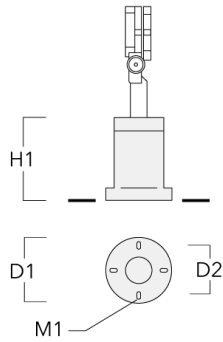

146-7050

FLC141 LED

we-ef

Montagesockel EM

Beschreibung	Artikelnummer	D1	D2	H1	M1	Gewicht (kg)
EM1-2/M8	146-0253	160	130	200	9	1.10