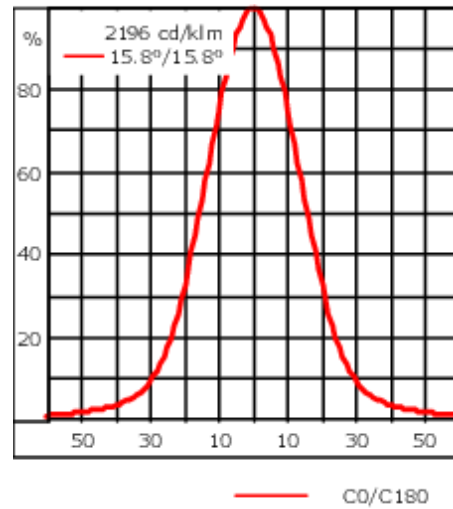

Variante mit 2200 K erhältlich, bei Bestellung bitte angeben.

Gewicht	4.40 kg
Lichtverteilung	symmetrisch mediumstrahlend [M]
Lichtquelle	LED-24/48W / 700 mA - 3000 K
CRI	80
Netz	EVG
LEDs	24
Bemessungsleistung	54 W
Nominal Lichtstrom (lm)	
LED Lumen	290
Total Lumen	6960
Tj	85
Bemessungslichtstrom (lm)	
LED Lumen	252
Total Lumen	6047.2
Ta	25