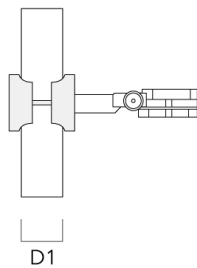

WE-EF Switzerland AG

Himmelrichstrasse 6, 6003 Luzern - Tel: +41 41 210 49 95
info.switzerland@we-ef.com - <https://we-ef.com/ch_de>
Technische Änderungen und Irrtümer vorbehalten. - Erstellt am 23.11.2024