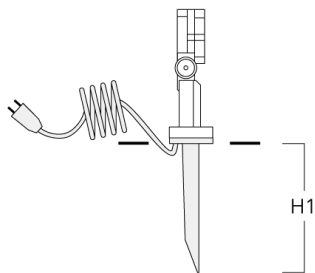

146-7050

FLC141 LED

we-ef

Montagesockel EM

Beschreibung	Artikelnummer	D1	D2	H1	M1	Gewicht (kg)
EM1-2/M8	146-0253	160	130	200	9	1.10

Erdspieß EF

Beschreibung	Artikelnummer	H1	Gewicht (kg)
Erdspieß EF1-2/M8	146-0251	270	0.40