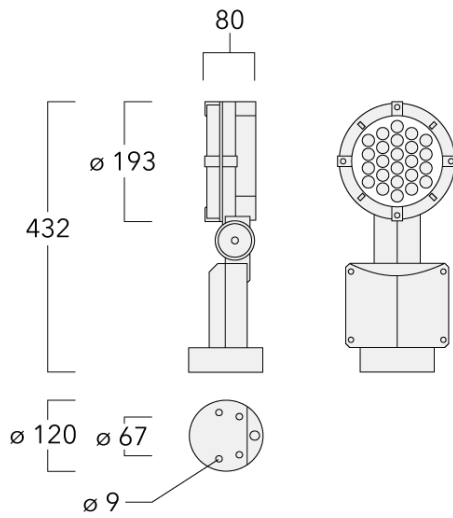

146-7052

FLC141 LED

we-ef

Spezifikationen

Materialbeschreibung

Gehäuse	Korrosionsbeständiger Aluminiumguss
Abdeckung	Sicherheitsglasscheibe
Farben	RAL9004 Signalschwarz RAL9007 Graualuminium RAL7016 Anthrazitgrau RAL9016 Verkehrsweiß
Dichtung	CCG® Silikondichtung
Schrauben	PCS beschichtete Edelstahlschrauben
Schutzart	IP66
Schlagfestigkeit	IK07
Windangriffsfläche	0.057 m²

Elektrische Beschreibung

Netz	220-240V / 50-60 Hz
Netzgerät / Vorschaltgerät	Eingebaute elektronische Betriebsgeräte, thermisch getrennt

WE-EF Switzerland AG

Himmelrichstrasse 6, 6003 Luzern - Tel: +41 41 210 49 95

info.switzerland@we-ef.com - <https://we-ef.com/ch_de>

Technische Änderungen und Irrtümer vorbehalten. - Erstellt am 23.11.2024