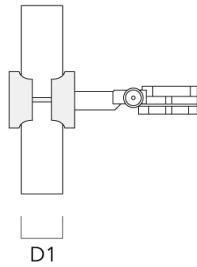

Technische Änderungen und Irrtümer vorbehalten. - Erstellt am 23.11.2024

146-7052

FLC141 LED

we-ef

Montagezubehör

Rohrschelle SP

Beschreibung	Artikelnummer	D1	Gewicht (kg)	D
SP1-2/M8 Rohrschelle, einfach (Ø 76-89)	146-0246	76-89	1.20	76-89