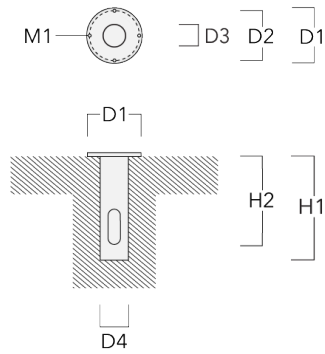

Technische Änderungen und Irrtümer vorbehalten. - Erstellt am 23.11.2024

146-7052

FLC141 LED

we-ef

Beschreibung	Artikelnummer	D1	Gewicht (kg)	D
SP2-2/M8 Rohrschelle, zweifach (Ø 76-89)	146-0248	76-89	1.20	76-89

146-7052

FLC141 LED

we-ef

Montagesockel EM

Beschreibung	Artikelnummer	D1	D2	H1	M1	Gewicht (kg)
EM1-2/M8	146-0253	160	130	200	9	1.10

Erdspieß EF

Beschreibung	Artikelnummer	H1	Gewicht (kg)
Erdspieß EF1-2/M8	146-0251	270	0.40

146-7052

FLC141 LED

we-ef

Erdstück

Beschreibung	Artikelnummer	D1	D2	D3	D4	H1	H2	M1	Gewicht (kg)
Erdstück ESV4	300-0461	145	130	102	108	400	350	8	7.85

Wandanschlussdose

Beschreibung	Artikelnummer	D1	D2	M1	Gewicht (kg)
JB1 Anschlussdose	310-9000	135	67	9	1.6