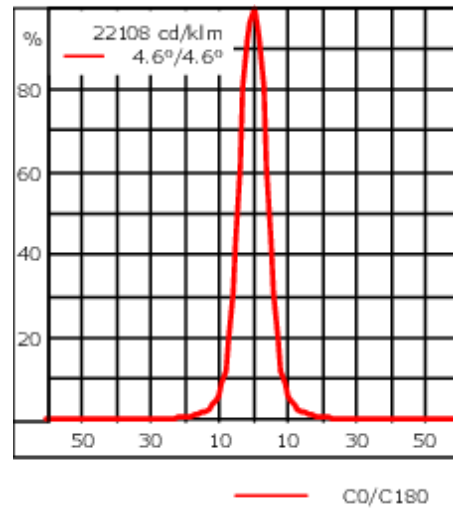

146-7052

FLC141 LED

we-ef

Spezifikationen

Materialbeschreibung

Gehäuse	Korrosionsbeständiger Aluminiumguss
Abdeckung	Sicherheitsglasscheibe
Farben	RAL9004 Signalschwarz RAL9007 Graualuminium RAL7016 Anthrazitgrau RAL9016 Verkehrsweiß
Dichtung	CCG® Silikondichtung
Schrauben	PCS beschichtete Edelstahlschrauben
Schutzart	IP66
Schlagfestigkeit	IK07
Windangriffsfläche	0.057 m²

Elektrische Beschreibung

Netz	220-240V / 50-60 Hz
Netzgerät / Vorschaltgerät	Eingebaute elektronische Betriebsgeräte, thermisch getrennt

WE-EF Switzerland AG

Himmelrichstrasse 6, 6003 Luzern - Tel: +41 41 210 49 95

info.switzerland@we-ef.com - <https://we-ef.com/ch_de>

Technische Änderungen und Irrtümer vorbehalten. - Erstellt am 23.11.2024