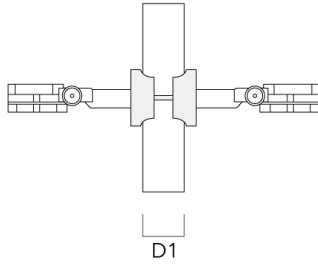

Technische Änderungen und Irrtümer vorbehalten. - Erstellt am 23.11.2024

146-7052

FLC141 LED

we-ef

Montagezubehör

Rohrschelle SP

Beschreibung	Artikelnummer	D1	Gewicht (kg)	D
SP1-2/M8 Rohrschelle, einfach (Ø 76-89)	146-0246	76-89	1.20	76-89

SP2-2/M8 Rohrschelle, zweifach (Ø 38-60)	146-0247	38-60	1	38-66
--	----------	-------	---	-------

WE-EF Switzerland AG

Himmelrichstrasse 6, 6003 Luzern - Tel: +41 41 210 49 95

info.switzerland@we-ef.com - https://we-ef.com/ch_de

Technische Änderungen und Irrtümer vorbehalten. - Erstellt am 23.11.2024

146-7052

FLC141 LED

we-ef

Beschreibung	Artikelnummer	D1	Gewicht (kg)	D
SP2-2/M8 Rohrschelle, zweifach (Ø 76-89)	146-0248	76-89	1.20	76-89