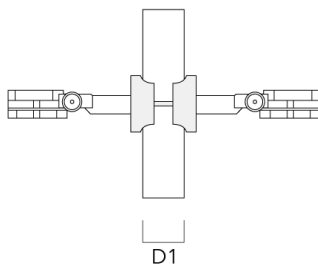

WE-EF Switzerland AG

Himmelrichstrasse 6, 6003 Luzern - Tel: +41 41 210 49 95

info.switzerland@we-ef.com - <https://we-ef.com/ch_de>

Technische Änderungen und Irrtümer vorbehalten. - Erstellt am 23.11.2024