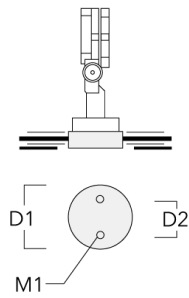

146-7052

FLC141 LED

we-ef

Erdstück

Beschreibung	Artikelnummer	D1	D2	D3	D4	H1	H2	M1	Gewicht (kg)
Erdstück ESV4	300-0461	145	130	102	108	400	350	8	7.85

Wandanschlussdose

Beschreibung	Artikelnummer	D1	D2	M1	Gewicht (kg)
JB1 Anschlussdose	310-9000	135	67	9	1.6