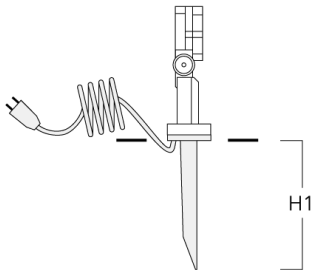

146-7052

FLC141 LED

we-ef

Montagesockel EM

Beschreibung	Artikelnummer	D1	D2	H1	M1	Gewicht (kg)
EM1-2/M8	146-0253	160	130	200	9	1.10

Erdspieß EF

Beschreibung	Artikelnummer	H1	Gewicht (kg)
Erdspieß EF1-2/M8	146-0251	270	0.40