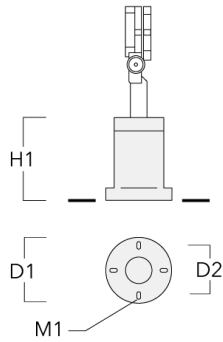

Technische Änderungen und Irrtümer vorbehalten. - Erstellt am 23.11.2024

146-7052

FLC141 LED

we-ef

Beschreibung	Artikelnummer	D1	Gewicht (kg)	D
SP2-2/M8 Rohrschelle, zweifach (Ø 76-89)	146-0248	76-89	1.20	76-89

SP1-2/M8 Rohrschelle, einfach (Ø 38-60)	146-0245	38-60	1	38-66
---	----------	-------	---	-------

WE-EF Switzerland AG

Himmelrichstrasse 6, 6003 Luzern - Tel: +41 41 210 49 95
info.switzerland@we-ef.com - https://we-ef.com/ch_de
Technische Änderungen und Irrtümer vorbehalten. - Erstellt am 23.11.2024

146-7052

FLC141 LED

we-ef

Montagesockel EM

Beschreibung	Artikelnummer	D1	D2	H1	M1	Gewicht (kg)
EM1-2/M8	146-0253	160	130	200	9	1.10

Erdspieß EF

Beschreibung	Artikelnummer	H1	Gewicht (kg)
Erdspieß EF1-2/M8	146-0251	270	0.40