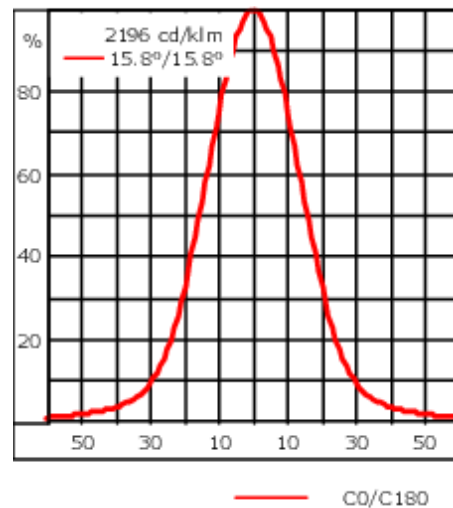

FLC141 LED - support mural

Spécifications

Description du matériel

Corps	Corps en fonte d'aluminium, visserie inox avec traitement PCS
Lentille	Verre de sécurité
Couleurs	Peinture poudre disponible avec 35 couleurs différents
Joint	Joint silicone CCG®
Visserie	PCS Inox avec revêtement polymère
IP	IP55
IK	IK07
Protection contre la corrosion	5CE

Description électrique

Alimentation électrique	220-240V / 50-60 Hz
Driver	Driver électronique séparé thermiquement

Informations complémentaires

Durée de vie	Ta=25° L90B10 > 90000h
Classe d'efficacité énergétique	C-D

WE-EF LUMIERE

ZAC de Chesnes Nord, 6 Rue de Brisson, CS80330, 38290 Satolas et Bonce - Téléphone: +33 4 74 99 14 44
info.france@we-ef.com - <https://we-ef.com/fr>

Sous réserve de modifications techniques et d'erreurs. - Généré le 23/11/2024