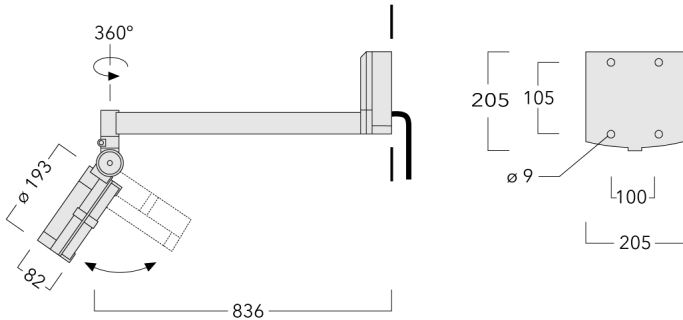

FLC141 LED - support mural

Spécifications

Description du matériel

Corps	Corps en fonte d'aluminium, visserie inox avec traitement PCS
Lentille	Verre de sécurité
Couleurs	Peinture poudre disponible avec 35 couleurs différents
Joint	Joint silicone CCG®
Visserie	PCS Inox avec revêtement polymère
IP	IP55
IK	IK07
Protection contre la corrosion	5CE

Description électrique

Alimentation électrique	220-240V / 50-60 Hz
Driver	Driver électronique séparé thermiquement

Informations complémentaires

Durée de vie	Ta=25° L90B10 > 90000h
Classe d'efficacité énergétique	C-D

WE-EF LUMIERE

ZAC de Chesnes Nord, 6 Rue de Brisson, CS80330, 38290 Satolas et Bonce - Téléphone: +33 4 74 99 14 44
info.france@we-ef.com - <https://we-ef.com/fr>

Sous réserve de modifications techniques et d'erreurs. - Généré le 23/11/2024