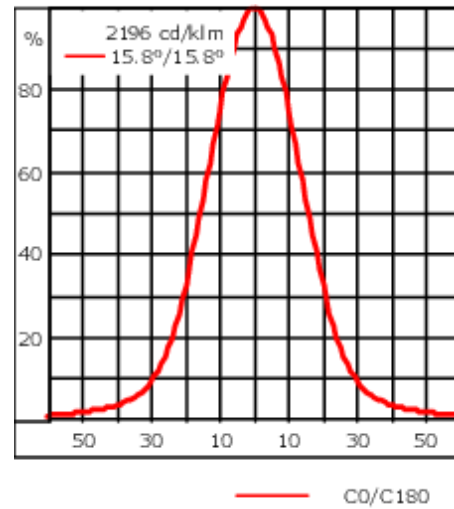

FLC141 LED - support mural

Spécifications

Description du matériel

Corps	Corps en fonte d'aluminium, visserie inox avec traitement PCS
Lentille	Verre de sécurité
Couleurs	RAL9004 Noir de sécurité RAL9007 Aluminium gris RAL7016 Gris anthracite RAL9016 Blanc signalisation
Joint	Joint silicone CCG®
Visserie	PCS Inox avec recouvrement polymère
IP	IP55
IK	IK07
Protection contre la corrosion	5CE

Description électrique

Alimentation électrique	220-240V / 50-60 Hz
Driver	Driver électronique séparé thermiquement

Informations complémentaires

Durée de vie	Ta=25° L90B10 > 90000h
Classe d'efficacité énergétique	C-D

WE-EF Switzerland AG

Himmelrichstrasse 6, 6003 Luzern - Téléphone: +41 22 752 49 94

info.switzerland@we-ef.com - <https://we-ef.com/ch_fr>

Sous réserve de modifications techniques et d'erreurs. - Généré le 23/11/2024