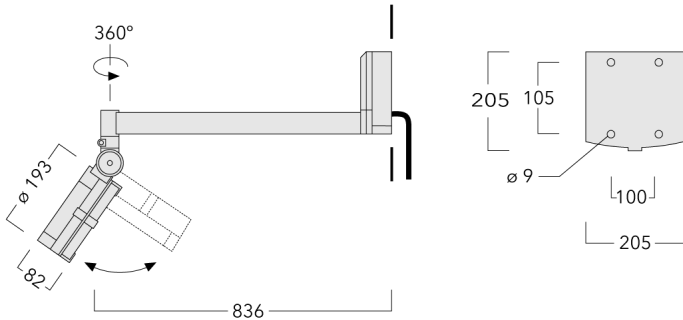

146-7055

FLC141 LED - support mural

we-ef

Description

IP55. Classe I. IK07. Corps en fonte d'aluminium. Visserie inox avec traitement PCS. Protection contre la corrosion 5CE. Joint silicone. Verre de sécurité. Lentilles LED en PMMA.

Version en 2200K disponible. À préciser lors de la demande de devis.

Poids	5.80 kg
Types photométries	faisceau symétrique, médium [M]
Type de Lampes	LED-24/48W / 700 mA - 4000 K
IRC	80
Alimentation électrique	ballast électronique
LEDs	24
Rated input power	54 W
Flux lumineux nominal (lm)	
LED Lumen	310
Total Lumen	7440
Tj	85
Rated lumens (lm)	
LED Lumen	269.3
Total Lumen	6464.2
Ta	25

FLC141 LED - support mural

Spécifications

Description du matériel

Corps	Corps en fonte d'aluminium, visserie inox avec traitement PCS
Lentille	Verre de sécurité
Couleurs	Peinture poudre disponible avec 35 couleurs différents
Joint	Joint silicone CCG®
Visserie	PCS Inox avec recouvrement polymère
IP	IP55
IK	IK07
Protection contre la corrosion	5CE