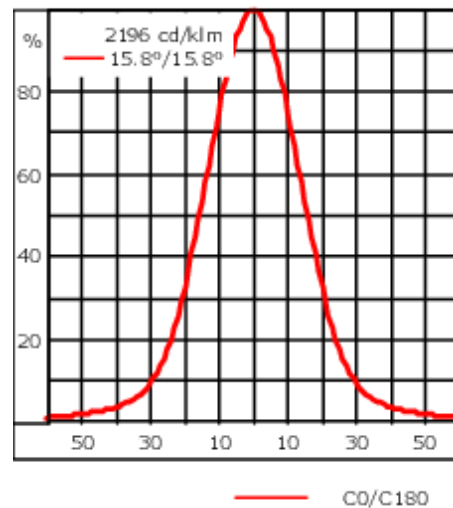

FLC141 LED - support mural

Spécifications

Description du matériel

Corps	Corps en fonte d'aluminium, visserie inox avec traitement PCS
Lentille	Verre de sécurité
Couleurs	Peinture poudre disponible avec 35 couleurs différents
Joint	Joint silicone CCG®
Visserie	PCS Inox avec recouvrement polymère
IP	IP55
IK	IK07
Protection contre la corrosion	5CE

Description électrique

Alimentation électrique	220-240V / 50-60 Hz
Driver	Driver électronique séparé thermiquement

Informations complémentaires

Durée de vie	Ta=25° L90B10 > 90000h
Classe d'efficacité énergétique	C-D

WE-EF LUMIERE

ZAC de Chesnes Nord, 6 Rue de Brisson, CS80330, 38290 Satolas et Bonce - Téléphone: +33 4 74 99 14 44
info.france@we-ef.com - <https://we-ef.com/fr>

Sous réserve de modifications techniques et d'erreurs. - Généré le 23/11/2024