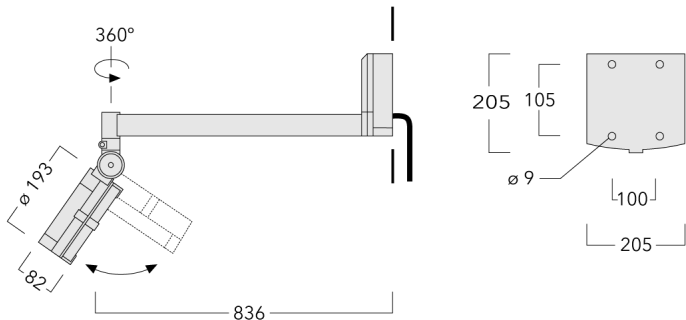

Spécifications

Description du matériel

Corps	Corps en fonte d'aluminium, visserie inox avec traitement PCS
Lentille	Verre de sécurité
Couleurs	RAL9004 Noir de sécurité RAL9007 Aluminium gris RAL7016 Gris anthracite RAL9016 Blanc signalisation
Joint	Joint silicone CCG®
Visserie	PCS Inox avec recouvrement polymère
IP	IP55
IK	IK07
Protection contre la corrosion	5CE

Description électrique

Alimentation électrique	220-240V / 50-60 Hz
Driver	Driver électronique séparé thermiquement

Informations complémentaires

Durée de vie	Ta=25° L90B10 > 90000h
Classe d'efficacité énergétique	C-D

WE-EF Switzerland AG

Himmelrichstrasse 6, 6003 Luzern - Téléphone: +41 22 752 49 94

info.switzerland@we-ef.com - <https://we-ef.com/ch_fr>

Sous réserve de modifications techniques et d'erreurs. - Généré le 23/11/2024