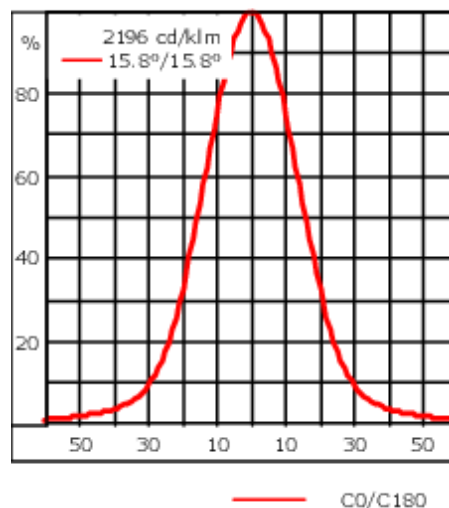

Spécifications

Description du matériel

Corps	Corps en fonte d'aluminium, visserie inox avec traitement PCS
Lentille	Verre de sécurité
Couleurs	RAL9004 Noir de sécurité RAL9007 Aluminium gris RAL7016 Gris anthracite RAL9016 Blanc signalisation
Joint	Joint silicone CCG®
Visserie	PCS Inox avec recouvrement polymère
IP	IP55
IK	IK07
Protection contre la corrosion	5CE

Description électrique

Alimentation électrique	220-240V / 50-60 Hz
Driver	Driver électronique séparé thermiquement

Informations complémentaires

Durée de vie	Ta=25° L90B10 > 90000h
Classe d'efficacité énergétique	C-D

WE-EF Switzerland AG

Himmelrichstrasse 6, 6003 Luzern - Téléphone: +41 22 752 49 94

info.switzerland@we-ef.com - <https://we-ef.com/ch_fr>

Sous réserve de modifications techniques et d'erreurs. - Généré le 23/11/2024