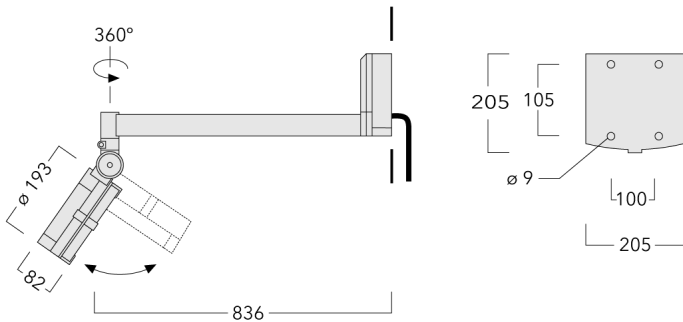

FLC141 LED - support mural

Spécifications

Description du matériel

Corps	Corps en fonte d'aluminium, visserie inox avec traitement PCS
Lentille	Verre de sécurité
Couleurs	Peinture poudre disponible avec 35 couleurs différents
Joint	Joint silicone CCG®
Visserie	PCS Inox avec recouvrement polymère
IP	IP55
IK	IK07
Protection contre la corrosion	5CE

Description électrique

Alimentation électrique	220-240V / 50-60 Hz
Driver	Driver électronique séparé thermiquement

Informations complémentaires

Durée de vie	Ta=25° L90B10 > 90000h
Classe d'efficacité énergétique	C-D

WE-EF LUMIERE

ZAC de Chesnes Nord, 6 Rue de Brisson, CS80330, 38290 Satolas et Bonce - Téléphone: +33 4 74 99 14 44
info.france@we-ef.com - <https://we-ef.com/fr>

Sous réserve de modifications techniques et d'erreurs. - Généré le 23/11/2024