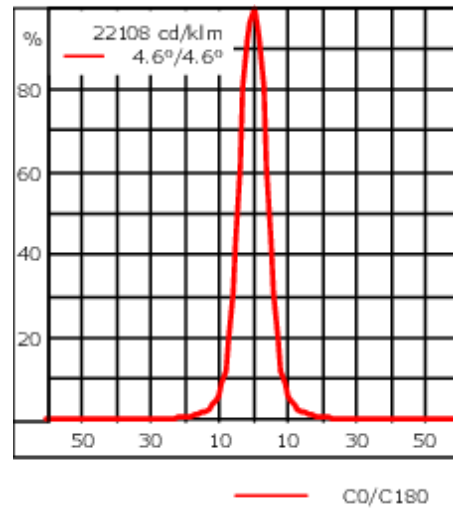

Description

IP55. Classe I. Classe II sur demande. IK07. Corps en fonte d'aluminium. Visserie inox avec traitement PCS. Protection contre la corrosion 5CE. Joint silicone. Verre de sécurité. Lentilles LED en PMMA.
Version en 2200K disponible. À préciser lors de la demande de devis.

Poids	5.80 kg
Distribution de la lumière	faisceau symétrique, ultra intensif, 'cut-off' [EES]
Source lumineuse	LED-24/48W / 700 mA - 3000 K
IRC	80
Alimentation électrique	ballast électronique
LEDs	24
Rated input power	54 W
Flux lumineux nominal (lm)	
LED Lumen	290
Total Lumen	6960
Tj	85
Rated lumens (lm)	
LED Lumen	268.4
Total Lumen	6442.7
Ta	25