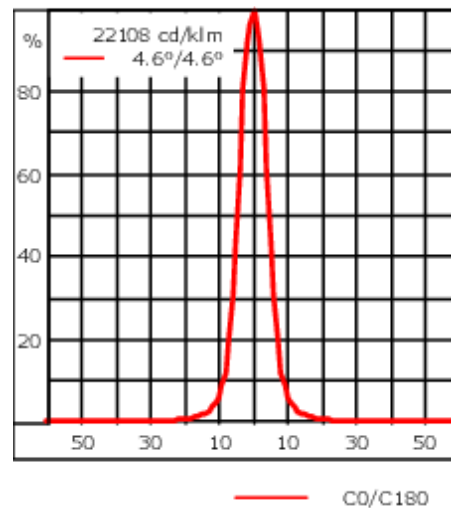

Spezifikationen

Materialbeschreibung

Gehäuse	Korrosionsbeständiger Aluminiumguss
Abdeckung	Sicherheitsglasscheibe
Farben	RAL9004 Signalschwarz RAL9007 Graualuminium RAL7016 Anthrazitgrau RAL9016 Verkehrsweiß
Dichtung	CCG® Silikondichtung
Schrauben	PCS beschichtete Edelstahlschrauben
Schutzart	IP55
Schlagfestigkeit	IK07
Korrosionsbeständigkeit	5CE

Elektrische Beschreibung

Netz	220-240V / 50-60 Hz
Netzgerät / Vorschaltgerät	Eingebaute elektronische Betriebsgeräte, thermisch getrennt

Weitere Informationen

Lebensdauer	Ta=25° L90B10 > 90000h
Energieeffizienzklasse	C-D (Lichtquelle)