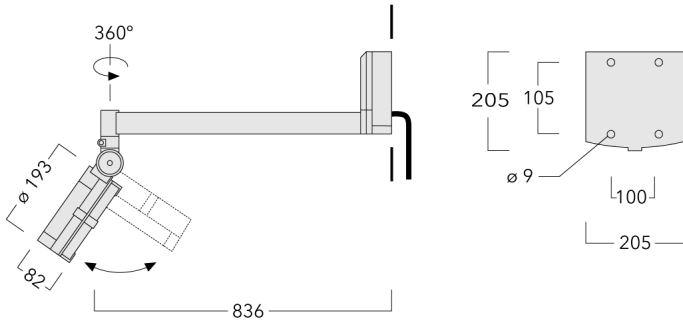

146-7057

FLC141 LED - support mural

we-ef

Description

IP55. Classe I. IK07. Corps en fonte d'aluminium. Visserie inox avec traitement PCS. Protection contre la corrosion 5CE. Joint silicone. Verre de sécurité. Lentilles LED en PMMA.

Version en 2200K disponible. À préciser lors de la demande de devis.

Poids	5.80 kg
Types photométries	faisceau symétrique, ultra intensif, 'cut-off' [EES]
Type de Lampes	LED-24/48W / 700 mA - 4000 K
IRC	80
Alimentation électrique	ballast électronique
LEDs	24
Rated input power	54 W
Flux lumineux nominal (lm)	
LED Lumen	310
Total Lumen	7440
Tj	85
Rated lumens (lm)	
LED Lumen	287
Total Lumen	6887
Ta	25

FLC141 LED - support mural

Spécifications

Description du matériel

Corps	Corps en fonte d'aluminium, visserie inox avec traitement PCS
Lentille	Verre de sécurité
Couleurs	Peinture poudre disponible avec 35 couleurs différents
Joint	Joint silicone CCG®
Visserie	PCS Inox avec recouvrement polymère
IP	IP55
IK	IK07
Protection contre la corrosion	5CE