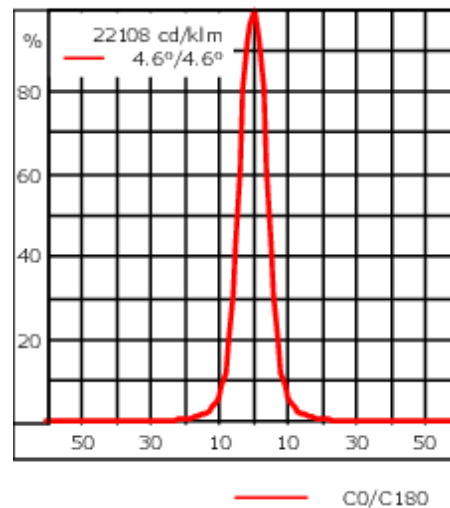

FLC141 LED - support mural

Spécifications

Description du matériel

Corps	Corps en fonte d'aluminium, visserie inox avec traitement PCS
Lentille	Verre de sécurité
Couleurs	Peinture poudre disponible avec 35 couleurs différents
Joint	Joint silicone CCG®
Visserie	PCS Inox avec recouvrement polymère
IP	IP55
IK	IK07
Protection contre la corrosion	5CE

Description électrique

Alimentation électrique	220-240V / 50-60 Hz
Driver	Driver électronique séparé thermiquement

Informations complémentaires

Durée de vie	Ta=25° L90B10 > 90000h
Classe d'efficacité énergétique	C-D

WE-EF LUMIERE

ZAC de Chesnes Nord, 6 Rue de Brisson, CS80330, 38290 Satolas et Bonce - Téléphone: +33 4 74 99 14 44
info.france@we-ef.com - <https://we-ef.com/fr>

Sous réserve de modifications techniques et d'erreurs. - Généré le 23/11/2024