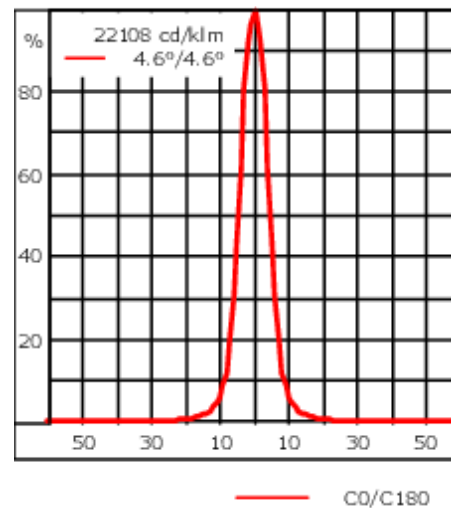

FLC141 LED - support mural

Spécifications

Description du matériel

Corps	Corps en fonte d'aluminium, visserie inox avec traitement PCS
Lentille	Verre de sécurité
Couleurs	RAL9004 Noir de sécurité RAL9007 Aluminium gris RAL7016 Gris anthracite RAL9016 Blanc signalisation
Joint	Joint silicone CCG®
Visserie	PCS Inox avec recouvrement polymère
IP	IP55
IK	IK07
Protection contre la corrosion	5CE

Description électrique

Alimentation électrique	220-240V / 50-60 Hz
Driver	Driver électronique séparé thermiquement

Informations complémentaires

Durée de vie	Ta=25° L90B10 > 90000h
Classe d'efficacité énergétique	C-D

WE-EF Switzerland AG

Himmelrichstrasse 6, 6003 Luzern - Téléphone: +41 22 752 49 94

info.switzerland@we-ef.com - <https://we-ef.com/ch_fr>

Sous réserve de modifications techniques et d'erreurs. - Généré le 23/11/2024