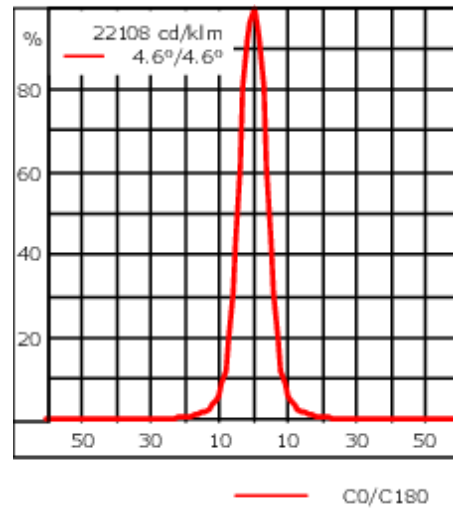

FLC141 LED - support mural

Spécifications

Description du matériel

Corps	Corps en fonte d'aluminium, visserie inox avec traitement PCS
Lentille	Verre de sécurité
Couleurs	RAL9004 Noir de sécurité RAL9007 Aluminium gris RAL7016 Gris anthracite RAL9016 Blanc signalisation
Joint	Joint silicone CCG®
Visserie	PCS Inox avec recouvrement polymère
IP	IP55
IK	IK07
Protection contre la corrosion	5CE

Description électrique

Alimentation électrique	220-240V / 50-60 Hz
Driver	Driver électronique séparé thermiquement

Informations complémentaires

Durée de vie	Ta=25° L90B10 > 90000h
Classe d'efficacité énergétique	C-D

WE-EF Switzerland AG

Himmelrichstrasse 6, 6003 Luzern - Téléphone: +41 22 752 49 94

info.switzerland@we-ef.com - <https://we-ef.com/ch_fr>

Sous réserve de modifications techniques et d'erreurs. - Généré le 08/06/2025