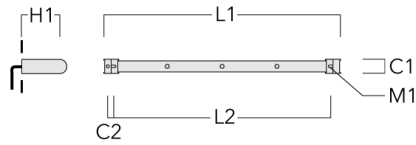

FLC141 LED RAIL66

Description	Code produit	C1	C2	H1	M1	Poids (kg)	L1	L2
Rail 66 système universel pour 3 projecteurs maxi (L=1650)	310-9210	75	30	200	12	7.20	1650	1545

Rail 66 système universel pour 4 projecteurs maxi (L=1650)	310-9212	75	30	200	12	7.20	1650	1545