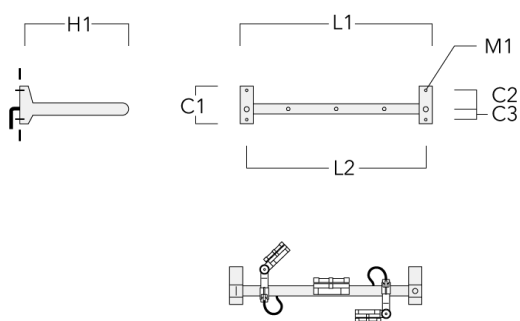

Crosse

Description	Code produit	C1	C2	C3	H1	M1	Poids (kg)	L1	L2
Rail 66 crosse pour 2 projecteurs maxi (L=1150)	310-9230	220	120	60	600	13	12	1150	1070