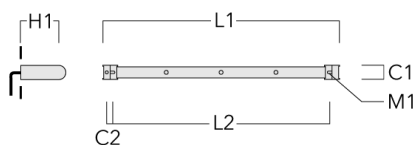

we-ef

Grille nid d'abeille

Description	Code produit	C1
IW-FLC141-LED	146-0626	145

C1

WE-EF LUMIERE

ZAC de Chesnes Nord, 6 Rue de Brisson, CS80330, 38290 Satolas et Bonce - Téléphone: +33 4 74 99 14 44
info.france@we-ef.com - <https://we-ef.com/fr>

Sous réserve de modifications techniques et d'erreurs. - Généré le 23/11/2024

Accessoires d'installation

Universal

Description	Code produit	C1	C2	H1	M1	Poids (kg)	L1	L2
Rail 66 système universel pour 2 projecteurs maxi (L=1150)	310-9200	75	30	200	12	5.90	1150	1045