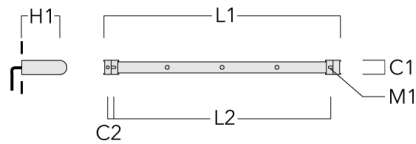

WE-EF LUMIERE

ZAC de Chesnes Nord, 6 Rue de Brisson, CS80330, 38290 Satolas et Bonce - Téléphone: +33 4 74 99 14 44
info.france@we-ef.com - <https://we-ef.com/fr>

Sous réserve de modifications techniques et d'erreurs. - Généré le 23/11/2024