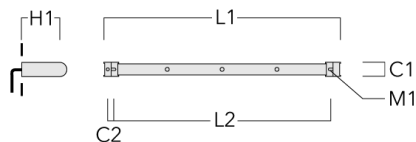

WE-EF LUMIERE

ZAC de Chesnes Nord, 6 Rue de Brisson, CS80330, 38290 Satolas et Bonce - Téléphone: +33 4 74 99 14 44

info.france@we-ef.com - <https://we-ef.com/fr>

Sous réserve de modifications techniques et d'erreurs. - Généré le 23/10/2024