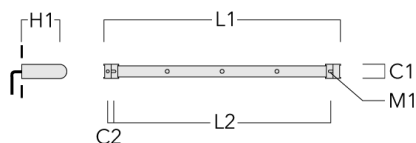

FLC141 LED RAIL66

Description	Code produit	C1	C2	H1	M1	Poids (kg)	L1	L2
Rail 66 système universel pour 3 projecteurs maxi (L=1650)	310-9210	75	30	200	12	7.20	1650	1545

Rail 66 système universel pour 4 projecteurs maxi (L=1650)	310-9212	75	30	200	12	7.20	1650	1545