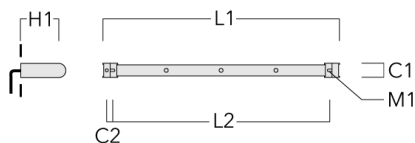

WE-EF LUMIERE

ZAC de Chesnes Nord, 6 Rue de Brisson, CS80330, 38290 Satolas et Bonce - Téléphone: +33 4 74 99 14 44

info.france@we-ef.com - <https://we-ef.com/fr>

Sous réserve de modifications techniques et d'erreurs. - Généré le 23/10/2024