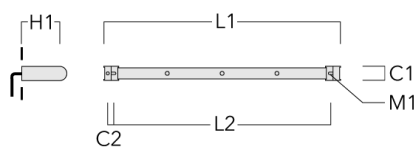

FLC141 LED RAIL66

Description	Code produit	C1	C2	H1	M1	Poids (kg)	L1	L2
Rail 66 système universel pour 3 projecteurs maxi (L=1650)	310-9210	75	30	200	12	7.20	1650	1545

Rail 66 système universel pour 4 projecteurs maxi (L=1650)	310-9212	75	30	200	12	7.20	1650	1545