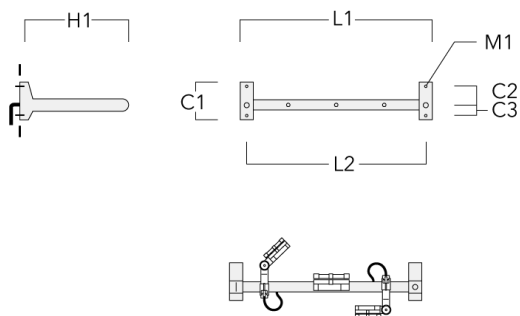

FLC141 LED RAIL66

Description	Code produit	C1	C2	C3	H1	M1	Poids (kg)	L1	L2
Rail 66 crosse pour 3 projecteurs maxi (L=1150)	310-9232	220	120	60	600	13	12	1150	1070

Rail 66 crosse pour 3 projecteurs maxi (L=1650)	310-9240	220	120	60	600	13	13.30	1650	1570