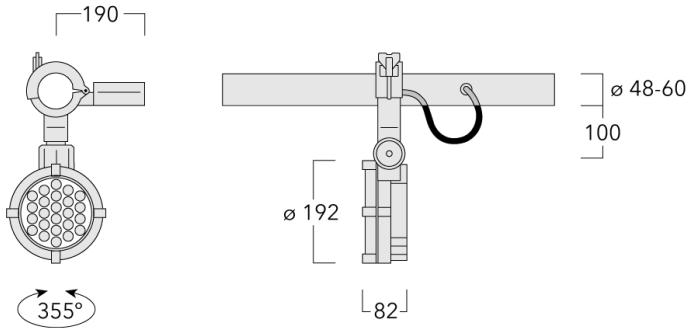

Spécifications

Description du matériel

Corps	Corps en fonte d'aluminium, visserie inox avec traitement PCS
Lentille	Verre de sécurité
Couleurs	Peinture poudre disponible avec 35 couleurs différents
Joint	Joint silicone
Visserie	PCS Inox avec recouvrement polymère
IP	IP66
IK	IK07
Protection contre la corrosion	5CE

Description électrique

Alimentation électrique	220-240V / 50-60 Hz
Driver	Driver électronique séparé thermiquement

Informations complémentaires

Durée de vie	Ta=25° L90B10 > 90000h
Classe d'efficacité énergétique	C-D

WE-EF LUMIERE

ZAC de Chesnes Nord, 6 Rue de Brisson, CS80330, 38290 Satolas et Bonce - Téléphone: +33 4 74 99 14 44

info.france@we-ef.com - <https://we-ef.com/fr>

Sous réserve de modifications techniques et d'erreurs. - Généré le 23/10/2024