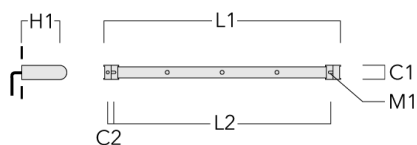

WE-EF LUMIERE

ZAC de Chesnes Nord, 6 Rue de Brisson, CS80330, 38290 Satolas et Bonce - Téléphone: +33 4 74 99 14 44

info.france@we-ef.com - <https://we-ef.com/fr>

Sous réserve de modifications techniques et d'erreurs. - Généré le 23/10/2024