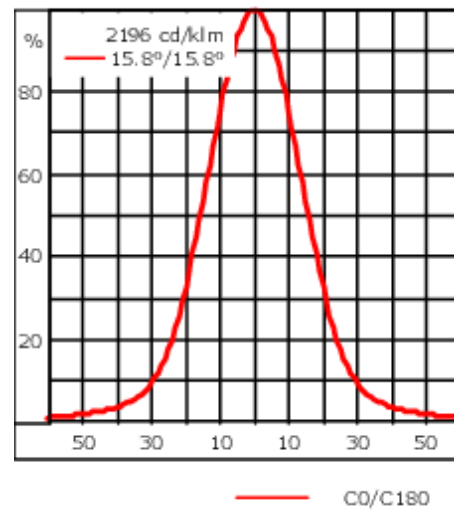

Spécifications

Description du matériel

Corps	Corps en fonte d'aluminium, visserie inox avec traitement PCS
Lentille	Verre de sécurité
Couleurs	Peinture poudre disponible avec 35 couleurs différents
Joint	Joint silicone
Visserie	PCS Inox avec recouvrement polymère
IP	IP66
IK	IK07
Protection contre la corrosion	5CE

Description électrique

Alimentation électrique	220-240V / 50-60 Hz
Driver	Driver électronique séparé thermiquement

Informations complémentaires

Durée de vie	Ta=25° L90B10 > 90000h
Classe d'efficacité énergétique	C-D

WE-EF LUMIERE

ZAC de Chesnes Nord, 6 Rue de Brisson, CS80330, 38290 Satolas et Bonce - Téléphone: +33 4 74 99 14 44

info.france@we-ef.com - <https://we-ef.com/fr>

Sous réserve de modifications techniques et d'erreurs. - Généré le 23/10/2024