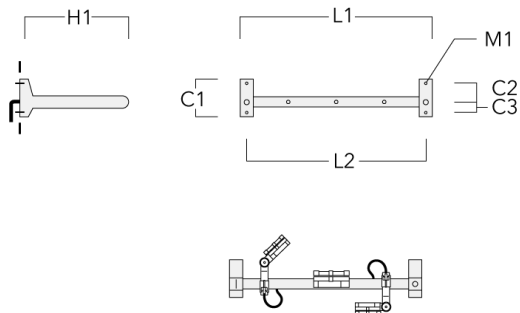

FLC141 LED RAIL66

Description	Code produit	C1	C2	C3	H1	M1	Poids (kg)	L1	L2
Rail 66 crosse pour 4 projecteurs maxi (L=1650)	310-9242	220	120	60	600	13	13.30	1650	1570

Rail 66 crosse pour 4 projecteurs maxi (L=2150)	310-9250	220	120	60	600	13	14.60	2150	2070