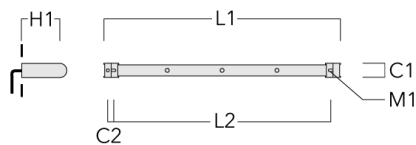

WE-EF LUMIERE

ZAC de Chesnes Nord, 6 Rue de Brisson, CS80330, 38290 Satolas et Bonce - Téléphone: +33 4 74 99 14 44
info.france@we-ef.com - <https://we-ef.com/fr>

Sous réserve de modifications techniques et d'erreurs. - Généré le 24/11/2024