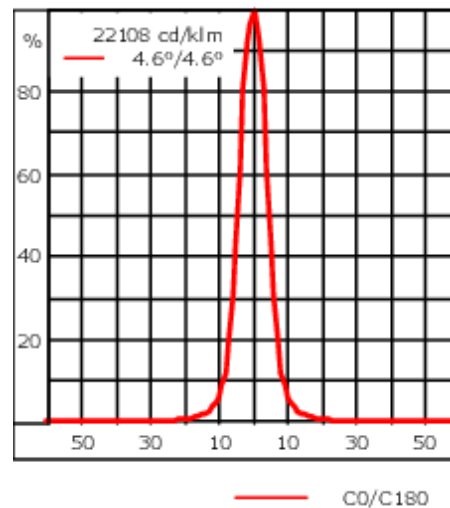

Spécifications

Description du matériel

Corps	Corps en fonte d'aluminium, visserie inox avec traitement PCS
Lentille	Verre de sécurité
Couleurs	Peinture poudre disponible avec 35 couleurs différents
Joint	Joint silicone
Visserie	PCS Inox avec recouvrement polymère
IP	IP66
IK	IK07
Protection contre la corrosion	5CE

Description électrique

Alimentation électrique	220-240V / 50-60 Hz
Driver	Driver électronique séparé thermiquement

Informations complémentaires

Durée de vie	Ta=25° L90B10 > 90000h
Classe d'efficacité énergétique	C-D

WE-EF LUMIERE

ZAC de Chesnes Nord, 6 Rue de Brisson, CS80330, 38290 Satolas et Bonce - Téléphone: +33 4 74 99 14 44

info.france@we-ef.com - <https://we-ef.com/fr>

Sous réserve de modifications techniques et d'erreurs. - Généré le 23/10/2024