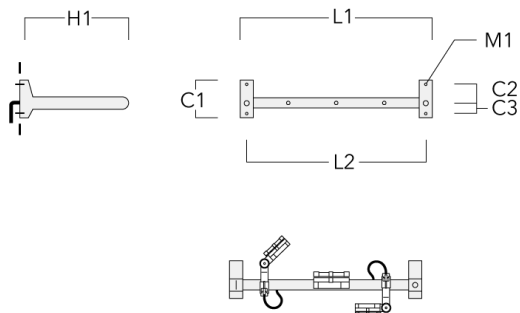

WE-EF LUMIERE

ZAC de Chesnes Nord, 6 Rue de Brisson, CS80330, 38290 Satolas et Bonce - Téléphone: +33 4 74 99 14 44

info.france@we-ef.com - <https://we-ef.com/fr>

Sous réserve de modifications techniques et d'erreurs. - Généré le 24/11/2024