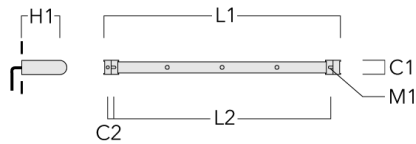

WE-EF LUMIERE

ZAC de Chesnes Nord, 6 Rue de Brisson, CS80330, 38290 Satolas et Bonce - Téléphone: +33 4 74 99 14 44
info.france@we-ef.com - <https://we-ef.com/fr>

Sous réserve de modifications techniques et d'erreurs. - Généré le 24/11/2024