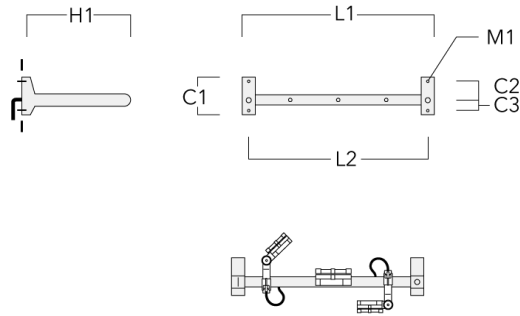

FLC141 LED RAIL66

Description	Code produit	C1	C2	C3	H1	M1	Poids (kg)	L1	L2
Rail 66 crosse pour 4 projecteurs maxi (L=1650)	310-9242	220	120	60	600	13	13.30	1650	1570

Rail 66 crosse pour 4 projecteurs maxi (L=2150)	310-9250	220	120	60	600	13	14.60	2150	2070