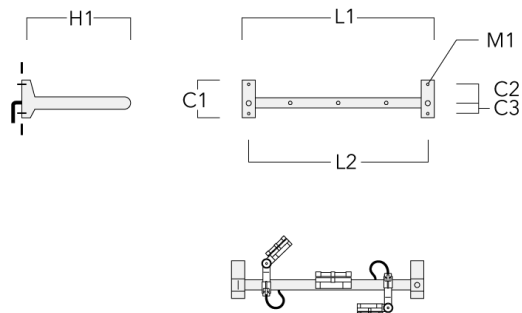

WE-EF LUMIERE

ZAC de Chesnes Nord, 6 Rue de Brisson, CS80330, 38290 Satolas et Bonce - Téléphone: +33 4 74 99 14 44
info.france@we-ef.com - <https://we-ef.com/fr>

Sous réserve de modifications techniques et d'erreurs. - Généré le 24/11/2024