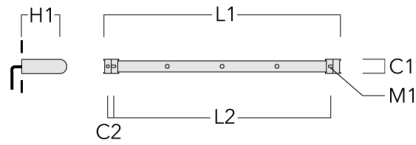

FLC141 LED RAIL66

Description	Code produit	C1	C2	H1	M1	Poids (kg)	L1	L2
Rail 66 système universel pour 4 projecteurs maxi (L=2150)	310-9220	75	30	200	12	8.50	2150	2045

Rail 66 système universel pour 6 projecteurs maxi (L=2150)	310-9222	75	30	200	12	8.50	2150	2045