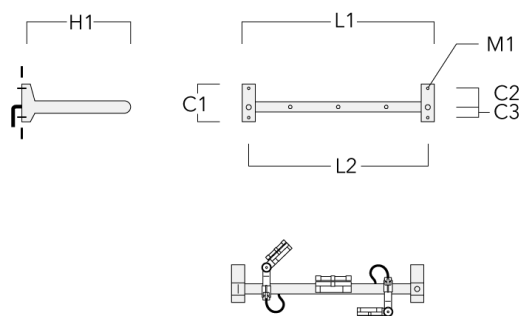

FLC141 LED RAIL66

Description	Code produit	C1	C2	C3	H1	M1	Poids (kg)	L1	L2
Rail 66 crosse pour 6 projecteurs maxi (L=2150)	310-9252	220	120	60	600	13	14.60	2150	2070

WE-EF LUMIERE

ZAC de Chesnes Nord, 6 Rue de Brisson, CS80330, 38290 Satolas et Bonce - Téléphone: +33 4 74 99 14 44
info.france@we-ef.com - <https://we-ef.com/fr>

Sous réserve de modifications techniques et d'erreurs. - Généré le 24/11/2024