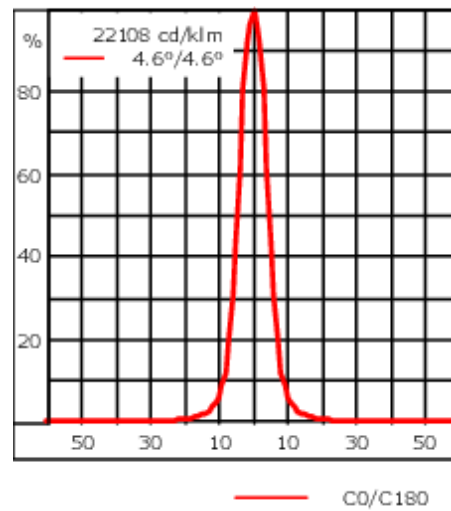

Spécifications

Description du matériel

Corps	Corps en fonte d'aluminium, visserie inox avec traitement PCS
Lentille	Verre de sécurité
Couleurs	Peinture poudre disponible avec 35 couleurs différents
Joint	Joint silicone
Visserie	PCS Inox avec revêtement polymère
IP	IP66
IK	IK07
Protection contre la corrosion	5CE

Description électrique

Alimentation électrique	220-240V / 50-60 Hz
Driver	Driver électronique séparé thermiquement

Informations complémentaires

Durée de vie	Ta=25° L90B10 > 90000h
Classe d'efficacité énergétique	C-D

WE-EF LUMIERE

ZAC de Chesnes Nord, 6 Rue de Brisson, CS80330, 38290 Satolas et Bonce - Téléphone: +33 4 74 99 14 44
info.france@we-ef.com - <https://we-ef.com/fr>

Sous réserve de modifications techniques et d'erreurs. - Généré le 24/11/2024