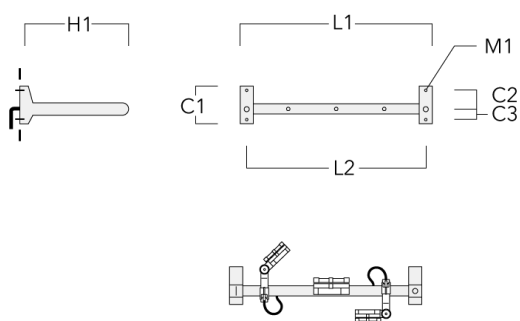

Cache (paire)

Description	Code produit	C1	C2	D1	D2	L	M1	Poids (kg)
Paire de cache pour rail66	310-9290	20	30	180	140	1070	9	1.70

Crosse

Description	Code produit	C1	C2	C3	H1	M1	Poids (kg)	L1	L2
Rail 66 crosse pour 2 projecteurs maxi (L=1150)	310-9230	220	120	60	600	13	12	1150	1070