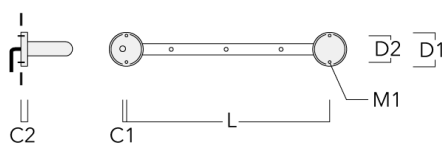

Cache (paire)

Description	Code produit	C1	C2	D1	D2	L	M1	Poids (kg)
Paire de cache pour rail66	310-9290	20	30	180	140	1070	9	1.70