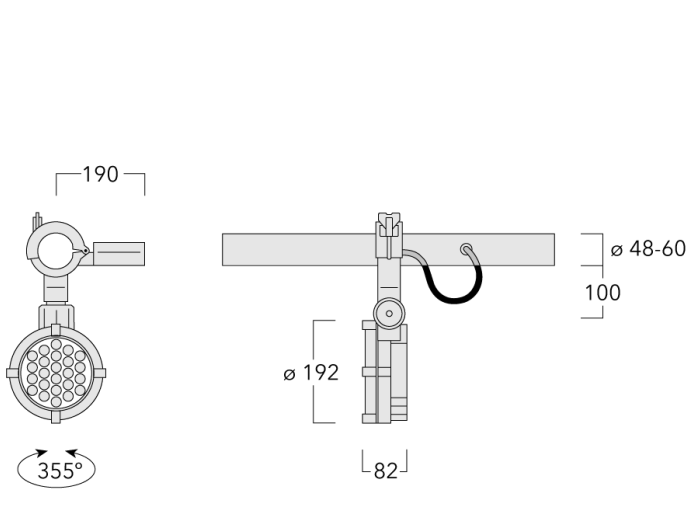

Spécifications

Description du matériel

Corps	Corps en fonte d'aluminium, visserie inox avec traitement PCS
Lentille	Verre de sécurité
Couleurs	Peinture poudre disponible avec 35 couleurs différents
Joint	Joint silicone
Visserie	PCS Inox avec revêtement polymère
IP	IP66
IK	IK07
Protection contre la corrosion	5CE

Description électrique

Alimentation électrique	220-240V / 50-60 Hz
Driver	Driver électronique séparé thermiquement

Informations complémentaires

Durée de vie	Ta=25° L90B10 > 90000h
Classe d'efficacité énergétique	C-D

WE-EF LUMIERE

ZAC de Chesnes Nord, 6 Rue de Brisson, CS80330, 38290 Satolas et Bonce - Téléphone: +33 4 74 99 14 44
info.france@we-ef.com - <https://we-ef.com/fr>

Sous réserve de modifications techniques et d'erreurs. - Généré le 24/11/2024