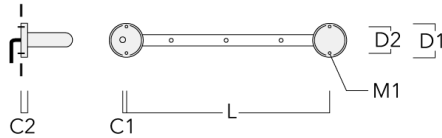

FLC141 LED RAIL66

Description	Code produit	C1	C2	D1	D2	L	M1	Poids (kg)
Paire de cache pour rail66	310-9290	20	30	180	140	1070	9	1.70