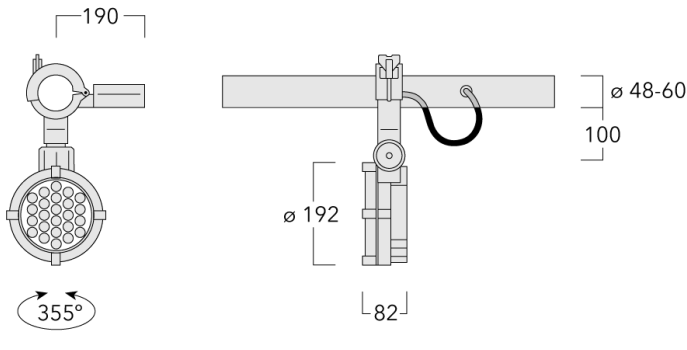

Spécifications

Description du matériel

Corps	Corps en fonte d'aluminium, visserie inox avec traitement PCS
Lentille	Verre de sécurité
Couleurs	Peinture poudre disponible avec 35 couleurs différents
Joint	Joint silicone
Visserie	PCS Inox avec revêtement polymère
IP	IP66
IK	IK07
Protection contre la corrosion	5CE

Description électrique

Alimentation électrique	220-240V / 50-60 Hz
Driver	Driver électronique séparé thermiquement

Informations complémentaires

Durée de vie	Ta=25° L90B10 > 90000h
Classe d'efficacité énergétique	C-D

WE-EF LUMIERE

ZAC de Chesnes Nord, 6 Rue de Brisson, CS80330, 38290 Satolas et Bonce - Téléphone: +33 4 74 99 14 44

info.france@we-ef.com - <https://we-ef.com/fr>

Sous réserve de modifications techniques et d'erreurs. - Généré le 23/10/2024