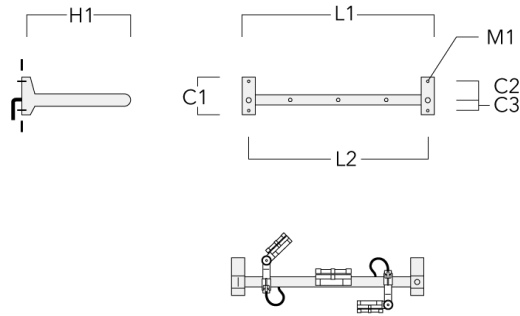

FLC141 LED RAIL66

Description	Code produit	C1	C2	C3	H1	M1	Poids (kg)	L1	L2
Rail 66 crosse pour 3 projecteurs maxi (L=1150)	310-9232	220	120	60	600	13	12	1150	1070

Rail 66 crosse pour 3 projecteurs maxi (L=1650)	310-9240	220	120	60	600	13	13.30	1650	1570