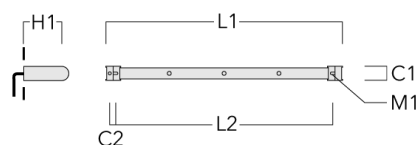

FLC141 LED RAIL66

Description	Code produit	C1	C2	H1	M1	Poids (kg)	L1	L2
Rail 66 système universel pour 3 projecteurs maxi (L=1650)	310-9210	75	30	200	12	7.20	1650	1545

Rail 66 système universel pour 4 projecteurs maxi (L=1650)	310-9212	75	30	200	12	7.20	1650	1545