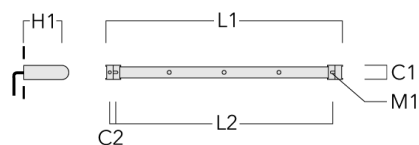

Cache (paire)

WE-EF LUMIERE

ZAC de Chesnes Nord, 6 Rue de Brisson, CS80330, 38290 Satolas et Bonce - Téléphone: +33 4 74 99 14 44

info.france@we-ef.com - <https://we-ef.com/fr>

Sous réserve de modifications techniques et d'erreurs. - Généré le 23/10/2024