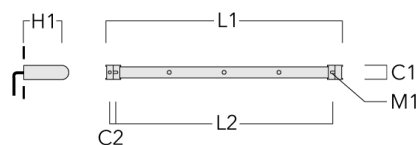

WE-EF LUMIERE

ZAC de Chesnes Nord, 6 Rue de Brisson, CS80330, 38290 Satolas et Bonce - Téléphone: +33 4 74 99 14 44

info.france@we-ef.com - <https://we-ef.com/fr>

Sous réserve de modifications techniques et d'erreurs. - Généré le 23/10/2024