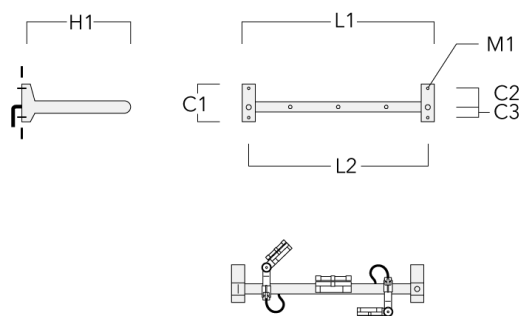

FLC141 LED RAIL66

Description	Code produit	C1	C2	C3	H1	M1	Poids (kg)	L1	L2
Rail 66 crosse pour 6 projecteurs maxi (L=2150)	310-9252	220	120	60	600	13	14.60	2150	2070

WE-EF LUMIERE

ZAC de Chesnes Nord, 6 Rue de Brisson, CS80330, 38290 Satolas et Bonce - Téléphone: +33 4 74 99 14 44

info.france@we-ef.com - <https://we-ef.com/fr>

Sous réserve de modifications techniques et d'erreurs. - Généré le 23/10/2024