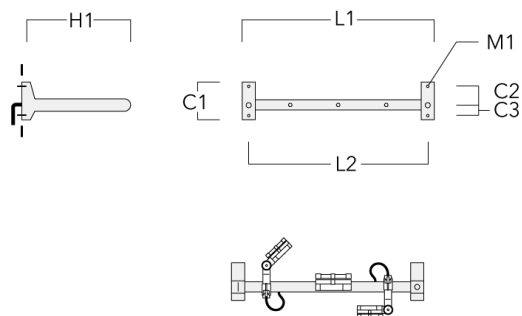

FLC141 LED RAIL66

Description	Code produit	C1	C2	C3	H1	M1	Poids (kg)	L1	L2
Rail 66 crosse pour 4 projecteurs maxi (L=1650)	310-9242	220	120	60	600	13	13.30	1650	1570

Rail 66 crosse pour 4 projecteurs maxi (L=2150)	310-9250	220	120	60	600	13	14.60	2150	2070