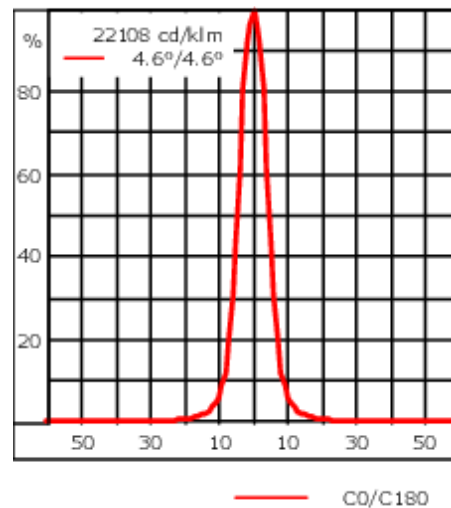

Spécifications

Description du matériel

Corps	Corps en fonte d'aluminium, visserie inox avec traitement PCS
Lentille	Verre de sécurité
Couleurs	Peinture poudre disponible avec 35 couleurs différents
Joint	Joint silicone
Visserie	PCS Inox avec revêtement polymère
IP	IP66
IK	IK07
Protection contre la corrosion	5CE

Description électrique

Alimentation électrique	220-240V / 50-60 Hz
Driver	Driver électronique séparé thermiquement

Informations complémentaires

Durée de vie	Ta=25° L90B10 > 90000h
Classe d'efficacité énergétique	C-D

WE-EF LUMIERE

ZAC de Chesnes Nord, 6 Rue de Brisson, CS80330, 38290 Satolas et Bonce - Téléphone: +33 4 74 99 14 44

info.france@we-ef.com - <https://we-ef.com/fr>

Sous réserve de modifications techniques et d'erreurs. - Généré le 23/10/2024