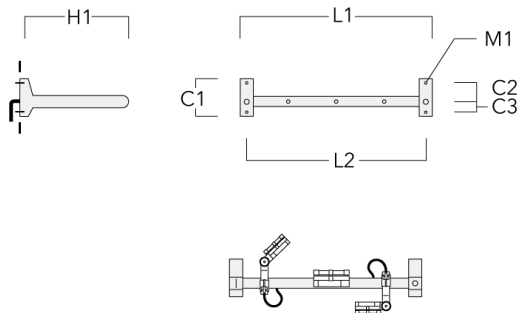

Crosse

Description	Code produit	C1	C2	C3	H1	M1	Poids (kg)	L1	L2
Rail 66 crosse pour 2 projecteurs maxi (L=1150)	310-9230	220	120	60	600	13	12	1150	1070