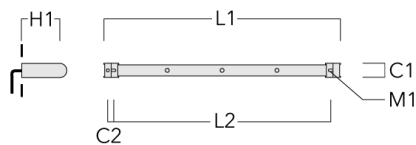

WE-EF LUMIERE

ZAC de Chesnes Nord, 6 Rue de Brisson, CS80330, 38290 Satolas et Bonce - Téléphone: +33 4 74 99 14 44

info.france@we-ef.com - <https://we-ef.com/fr>

Sous réserve de modifications techniques et d'erreurs. - Généré le 23/10/2024