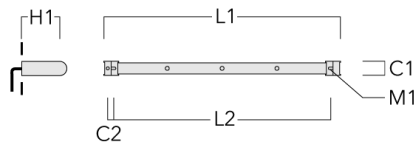

Accessoires d'installation

Universal

Description	Code produit	C1	C2	H1	M1	Poids (kg)	L1	L2
Rail 66 système universel pour 2 projecteurs maxi (L=1150)	310-9200	75	30	200	12	5.90	1150	1045

Rail 66 système universel pour 3 projecteurs maxi (L=1150)	310-9202	75	30	200	12	5.90	1150	1045