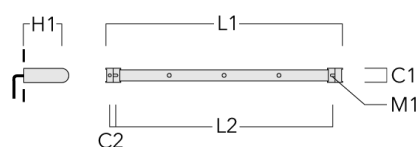

FLC141 LED RAIL66

Description	Code produit	C1	C2	H1	M1	Poids (kg)	L1	L2
Rail 66 système universel pour 4 projecteurs maxi (L=2150)	310-9220	75	30	200	12	8.50	2150	2045

Rail 66 système universel pour 6 projecteurs maxi (L=2150)	310-9222	75	30	200	12	8.50	2150	2045