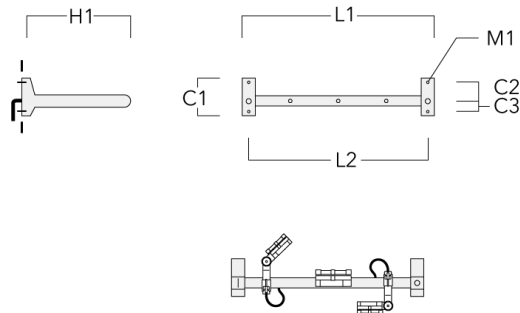

WE-EF LUMIERE

ZAC de Chesnes Nord, 6 Rue de Brisson, CS80330, 38290 Satolas et Bonce - Téléphone: +33 4 74 99 14 44

info.france@we-ef.com - <https://we-ef.com/fr>

Sous réserve de modifications techniques et d'erreurs. - Généré le 23/10/2024