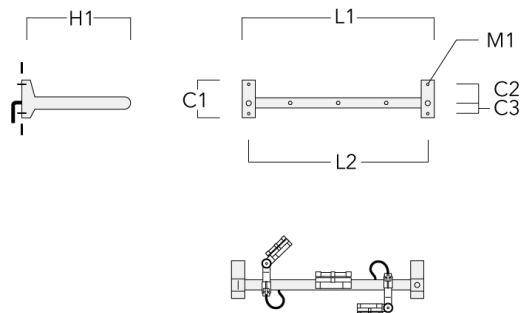

WE-EF LUMIERE

ZAC de Chesnes Nord, 6 Rue de Brisson, CS80330, 38290 Satolas et Bonce - Téléphone: +33 4 74 99 14 44

info.france@we-ef.com - <https://we-ef.com/fr>

Sous réserve de modifications techniques et d'erreurs. - Généré le 23/10/2024