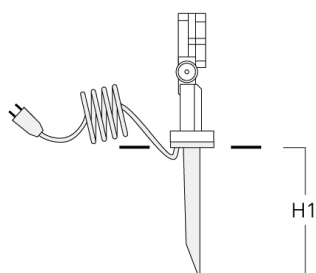

WE-EF LUMIERE

ZAC de Chesnes Nord, 6 Rue de Brisson, CS80330, 38290 Satolas et Bonce - Téléphone: +33 4 74 99 14 44
info.france@we-ef.com - <https://we-ef.com/fr>

Sous réserve de modifications techniques et d'erreurs. - Généré le 23/11/2024