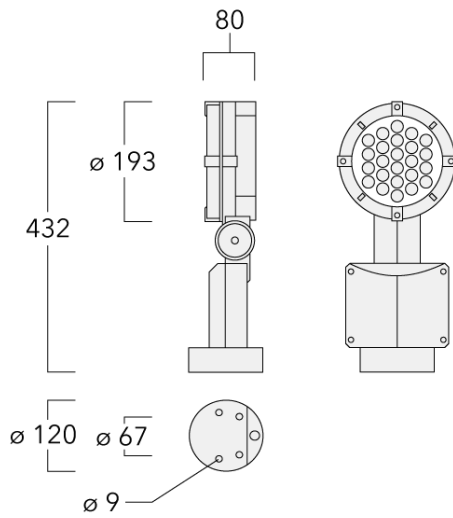

Description

IP66. Classe I. IK07. Corps en fonte d'aluminium. Visserie inox avec traitement PCS. Protection contre la corrosion 5CE. Joint silicone. Verre de sécurité. PMMA-LED. Version en 2200K disponible. À préciser lors de la demande de devis.

| | |
|-----------------------------------|-----------------------------------|
| Poids | 4.40 kg |
| Types photométries | faisceau symétrique, extensif [B] |
| Type de Lampes | LED-24/48W / 700 mA - 4000 K |
| IRC | 80 |
| Alimentation électrique | ballast électronique |
| LEDs | 24 |
| Rated input power | 54 W |
| Flux lumineux nominal (lm) | |
| LED Lumen | 310 |
| Total Lumen | 7440 |
| Tj | 85 |
| Rated lumens (lm) | |
| LED Lumen | 240 |
| Total Lumen | 5760.1 |
| Ta | 25 |

Spécifications

Description du matériel

| | |
|--------------------------------|---|
| Corps | Corps en fonte d'aluminium, visserie inox avec traitement PCS |
| Lentille | Verre de sécurité |
| Couleurs | Peinture poudre disponible avec 35 couleurs différents |
| Joint | Joint silicone CCG® |
| Visserie | PCS Inox avec recouvrement polymère |
| IP | IP66 |
| IK | IK07 |
| Protection contre la corrosion | 5CE |
| Surface exposée au vent | 0.057 m ² |

Sous réserve de modifications techniques et d'erreurs. - Généré le 23/11/2024

Socle de montage EM

| Description | Code produit | D1 | D2 | H1 | M1 | Poids (kg) |
|--|--------------|-----|-----|-----|----|------------|
| EM1-2/M5 socle de montage en fonte d'aluminium | 146-0253 | 160 | 130 | 200 | 9 | 1.10 |