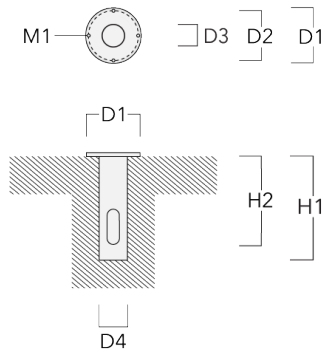

**Piquet à planter EF**

| Description | Code produit | H1 | Poids (kg) |
|---------------------------|--------------|-----|------------|
| Piquet à planter EF1-2/M5 | 146-0251 | 270 | 0.40 |

**WE-EF LUMIERE**

146-7063

FLC141 LED

we-ef

Base à enterrer

| Description | Code produit | D1 | D2 | D3 | D4 | H1 | H2 | M1 | Poids (kg) |
|----------------------|--------------|-----|-----|-----|-----|-----|-----|----|------------|
| Base à enterrer ESV4 | 300-0461 | 145 | 130 | 102 | 108 | 400 | 350 | 8 | 7.85 |