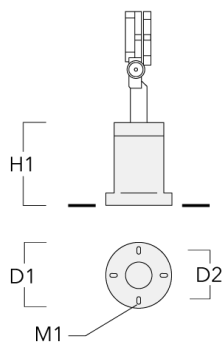

Socle de montage EM

Description	Code produit	D1	D2	H1	M1	Poids (kg)
EM1-2/M5 socle de montage en fonte d'aluminium	146-0253	160	130	200	9	1.10

Piquet à planter EF

Description	Code produit	H1	Poids (kg)
Piquet à planter EF1-2/M5	146-0251	270	0.40