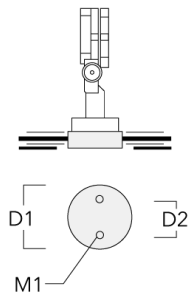

WE-EF LUMIERE

ZAC de Chesnes Nord, 6 Rue de Brisson, CS80330, 38290 Satolas et Bonce - Téléphone: +33 4 74 99 14 44
info.france@we-ef.com - <https://we-ef.com/fr>

Sous réserve de modifications techniques et d'erreurs. - Généré le 23/11/2024